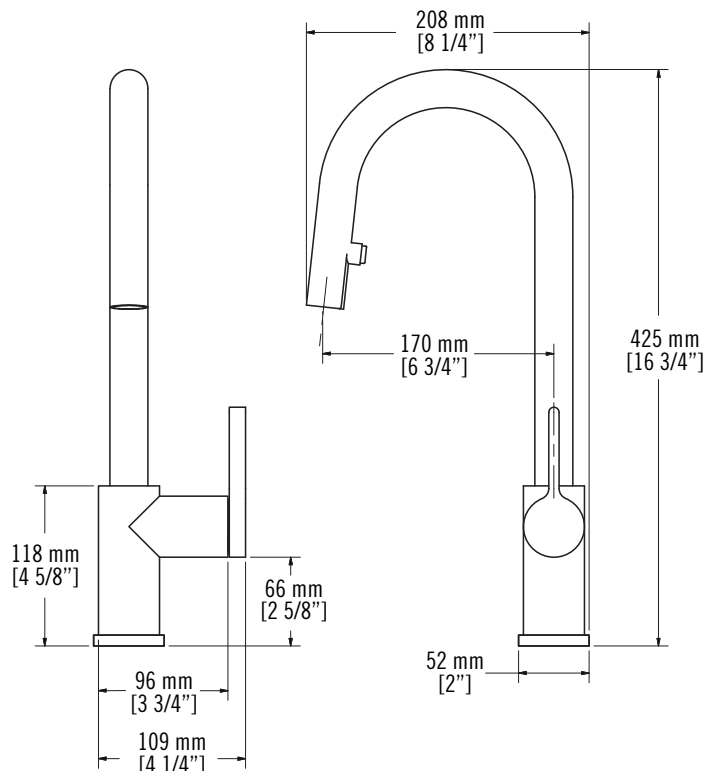

Description:

- Robinet de cuisine monotrou / Single-hole kitchen faucet
- Douchette rétractable à 2 jets / Pull-down two-jets spray
- Flexible de douchette à pivot / Pivot handshower hose
- Construction en laiton massif / Solid brass construction
- Cartouche de céramique / Ceramic cartridge

Débit / Flow rate:

- 8.3 L/min (4 BAR) - 2.2 gpm (60 PSI)

Optionnel / Optional

- 5.7 L/min (4 BAR) - 1.5 gpm (60 PSI) (XAEWS5AM150)***
- 6.6 L/min (4 BAR) - 1.75 gpm (60 PSI) (XAEWS6AM175)***

Finis disponibles / Available finish:

- CC = Chrome
- IX = Inox / Stainless steel
- BK = Noir mat / Matt black
- OR = Or brossé / brushed gold
- WH = Blanc mat / Matte white

Connection:

- 3/8" compression

*** Doit être précisé à la commande / Must be specified at order

01

Liste complète des pièces de votre robinet.
Complete parts list of your faucet.

LISTE DES PIÈCES / PARTS LIST

NO.	DESCRIPTIONS
01	Bec / Spout
02	Arbre de connection / Connecting rod
03	Corps de robinet / Faucet body
04	Voie d'eau / Water way
05	Cartouche / Cartridge
06	Écrou / Nut
07	Cache cartouche / Cartridge flange
08	Poignée / Handle
09	Rosace / Base flange
10	Pipe fileté / Threaded fixture
11	Kit d'attache / Fixing Kit
12	Ensemble tige-raccord / Connecting kit
13	Flexible de raccordement / Flexible hoses
14	Douchette 2 jets / Two jets handshower
15	Adaptateur / Adaptor
16	Pesée de plomb / Weighing lead
17	Aérateur / Aerator