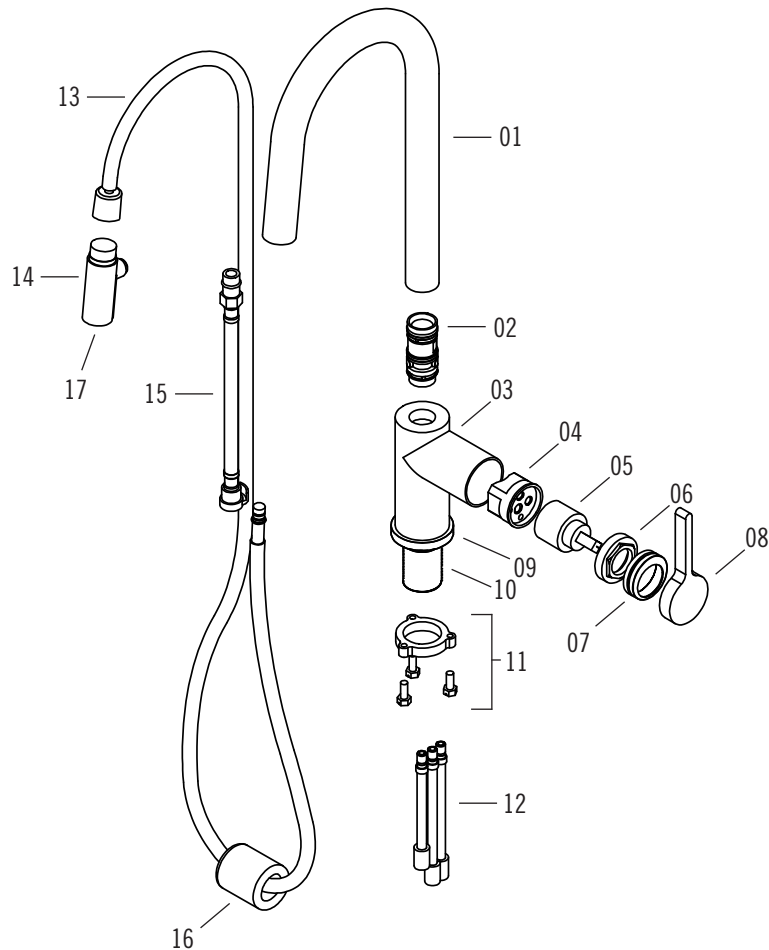

Description:

- Robinet de cuisine monotrou / Single-hole kitchen faucet
- Douchette rétractable à 2 jets / Pull-down two-jets spray
- Flexible de douchette à pivot / Pivot handshower hose
- Construction en laiton massif / Solid brass construction
- Cartouche de céramique / Ceramic cartridge

- CC = Chrome
- IX = Inox / Stainless steel
- BK = Noir mat / Matt black
- OR = Or brossé / brushed gold
- WH = Blanc mat / Matte white

Connection:

- 3/8" compression

*** Doit être précisé à la commande / Must be specified at order

01

Liste complète des pièces de votre robinet.
Complete parts list of your faucet.

LISTE DES PIÈCES / PARTS LIST

NO.	DESCRIPTIONS
01	Bec / Spout
02	Arbre de connection / Connecting rod
03	Corps de robinet / Faucet body
04	Voie d'eau / Water way
05	Cartouche / Cartridge
06	Écrou / Nut
07	Cache cartouche / Cartridge flange
08	Poignée / Handle
09	Rosace / Base flange
10	Pipe fileté / Threaded fixture
11	Kit d'attache / Fixing Kit
12	Ensemble tige-raccord / Connecting kit
13	Flexible de raccordement / Flexible hoses
14	Douchette 2 jets / Two jets handshower
15	Adaptateur / Adaptor
16	Pesée de plomb / Weighing lead
17	Aérateur / Aerator