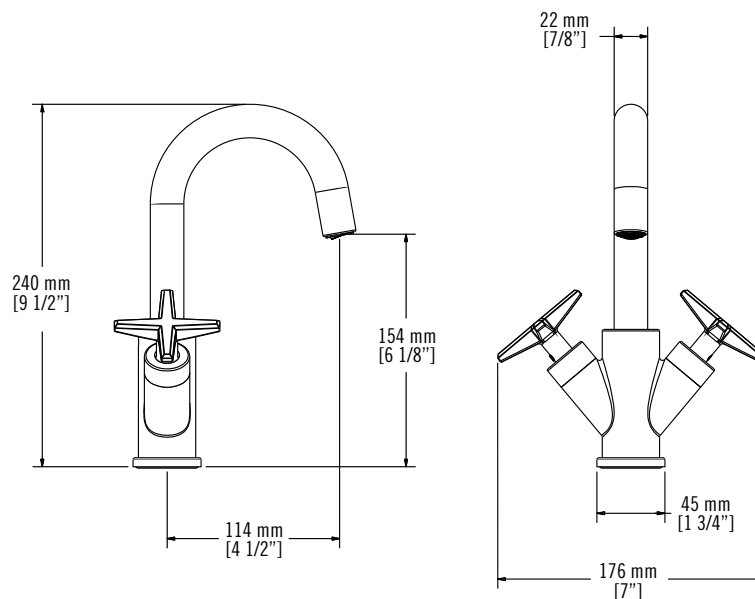

LEXA - RLX11

Description:

- Robinet de lavabo monotrou / Single-hole basin faucet
- Construction en laiton massif / Solid brass construction
- Cartouche de céramique / Ceramic cartridge

Débit / Flow rate:

- 8 L/min (4 BAR) - 2.2 gpm (60 PSI)

Finis disponibles / Available finish:

- CC = Chrome

Connection:

- 3/8" compression

Drain / Waste:

- Drain automatique large avec trop-plein / Large pop-up waste with overflow
- Connection 1 1/4" / 31,75 mm

Liste complète des pièces de votre robinet.
Complete parts list of your faucet.

LISTE DES PIÈCES / PARTS LIST

NO.	DESCRIPTIONS
01	Bec / Spout
02	Aérateur / Aerator
03	Poignée / Handle
04	Bride / Sleeve
05	Cartouche / Cartridge
06	Corps du robinet / Faucet body
07	Rosace / Flange
08	Flexibles / Water inlet hoses
09	Ensemble de fixation / Fixing kit