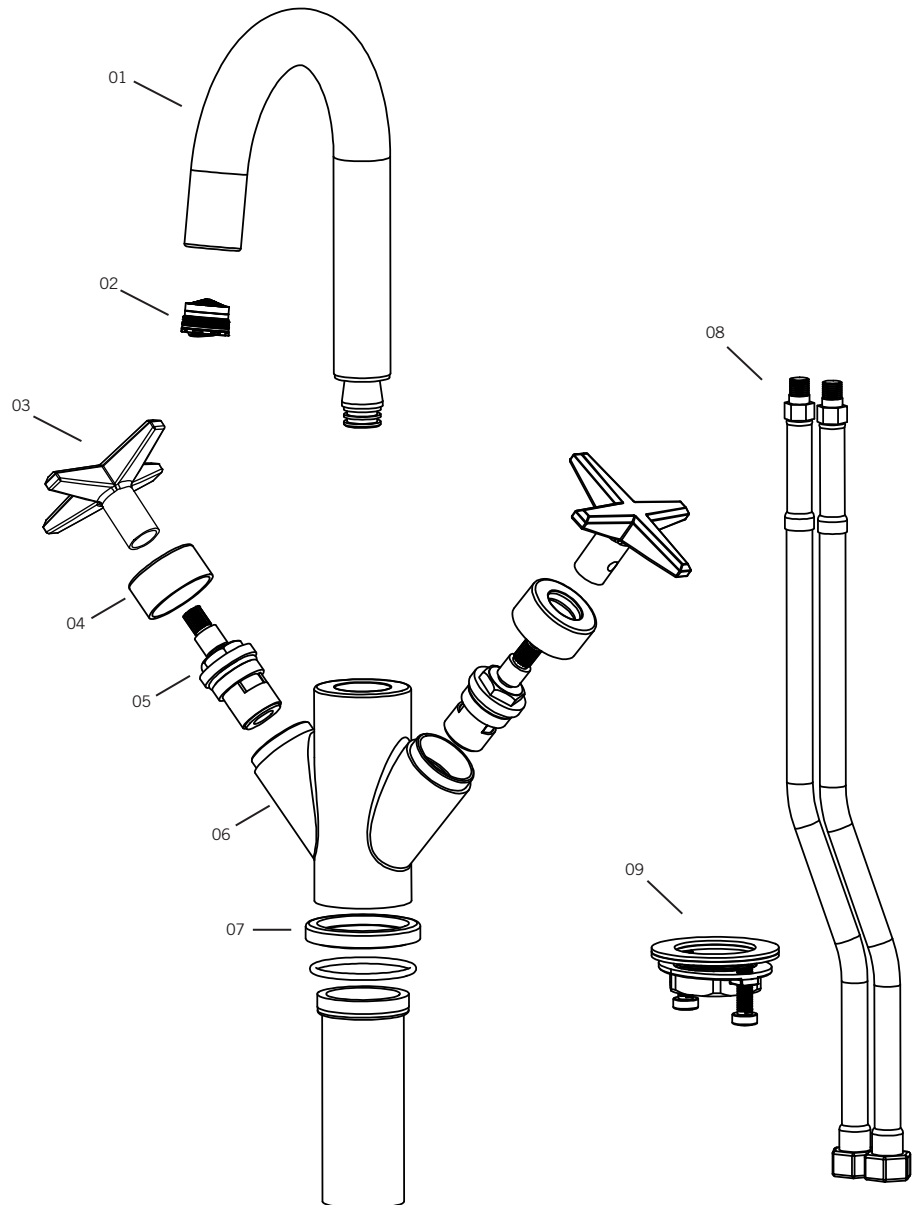

LEXA - RLX11

Description:

- Robinet de lavabo monotrou / Single-hole basin faucet
- Construction en laiton massif / Solid brass construction
- Cartouche de céramique / Ceramic cartridge

Débit / Flow rate:

- 8 L/min (4 BAR) - 2.2 gpm (60 PSI)

Finis disponibles / Available finish:

- CC = Chrome

Connection:

- 3/8" compression

Drain / Waste:

- Drain automatique large avec trop-plein / Large pop-up waste with overflow
- Connection 1 1/4" / 31,75 mm

Liste complète des pièces de votre robinet.
Complete parts list of your faucet.

LISTE DES PIÈCES / PARTS LIST

NO.	DESCRIPTIONS
01	Bec / Spout
02	Aérateur / Aerator
03	Poignée / Handle
04	Bride / Sleeve
05	Cartouche / Cartridge
06	Corps du robinet / Faucet body
07	Rosace / Flange
08	Flexibles / Water inlet hoses
09	Ensemble de fixation / Fixing kit