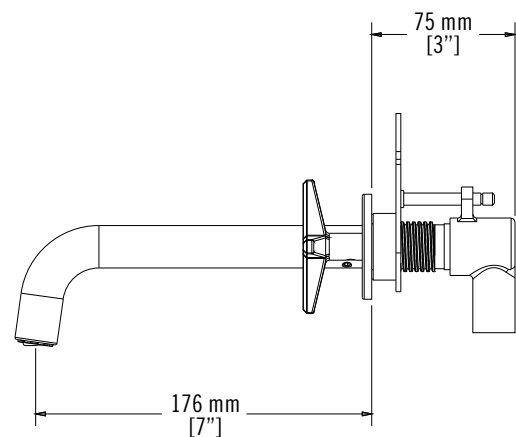

LEXA - RLX17

Description:

- Robinet mural pour lavabo / Wall mounted basin faucet
- Construction en laiton massif / Solid brass construction
- Cartouche de céramique / Ceramic cartridge
- Conception 100% canadienne / 100% canadian design

Disponible sans drain / Available without drain:
RLX17WD

Débit / Flow rate:

- 8 L/min (4 BAR) - 2.2 gpm

Finis disponibles / Available finish:

- CC = Chrome

Connection:

- 1/2" NPT mâle / male

Drain / Waste:

- Drain automatique large avec trop-plein / Large pop-up waste with overflow
- Connection 1 1/4" / 31,75 mm

Spécifications sujettes à changements sans préavis / Specifications subject to change without prior notice

Liste complète des pièces de votre robinet.
Complete parts list of your faucet.

LISTE DES PIÈCES / PARTS LIST

NO.	DESCRIPTIONS
01	Corps du robinet / Mixer body
02	Assemblage de cartouche / Cartridge
03	Poignées / Handles
04	Écrou du bec / Spout nut
05	Bec / Spout
06	Aérateur / Aerator
07	Rosaces / Flanges