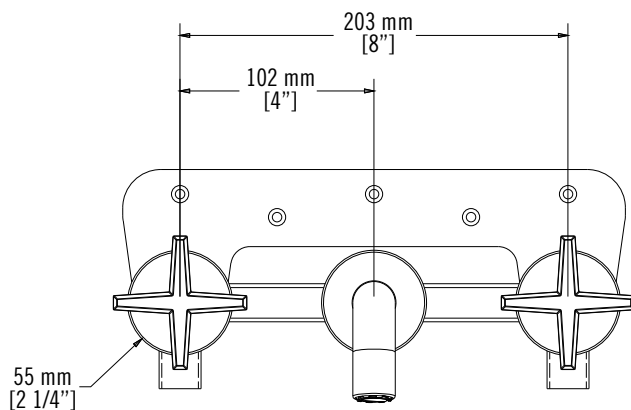

LEXA - RLX17

Description:

- Robinet mural pour lavabo / Wall mounted basin faucet
- Construction en laiton massif / Solid brass construction
- Cartouche de céramique / Ceramic cartridge
- Conception 100% canadienne / 100% canadian design

Disponible sans drain / Available without drain:
RLX17WD

Débit / Flow rate:

- 8 L/min (4 BAR) - 2.2 gpm

Finis disponibles / Available finish:

- CC = Chrome

Connection:

- 1/2" NPT mâle / male

Drain / Waste:

- Drain automatique large avec trop-plein / Large pop-up waste with overflow
- Connection 1 1/4" / 31,75 mm

Spécifications sujettes à changements sans préavis / Specifications subject to change without prior notice

Liste complète des pièces de votre robinet.
Complete parts list of your faucet.

LISTE DES PIÈCES / PARTS LIST

NO.	DESCRIPTIONS
01	Corps du robinet / Mixer body
02	Assemblage de cartouche / Cartridge
03	Poignées / Handles
04	Écrou du bec / Spout nut
05	Bec / Spout
06	Aérateur / Aerator
07	Rosaces / Flanges