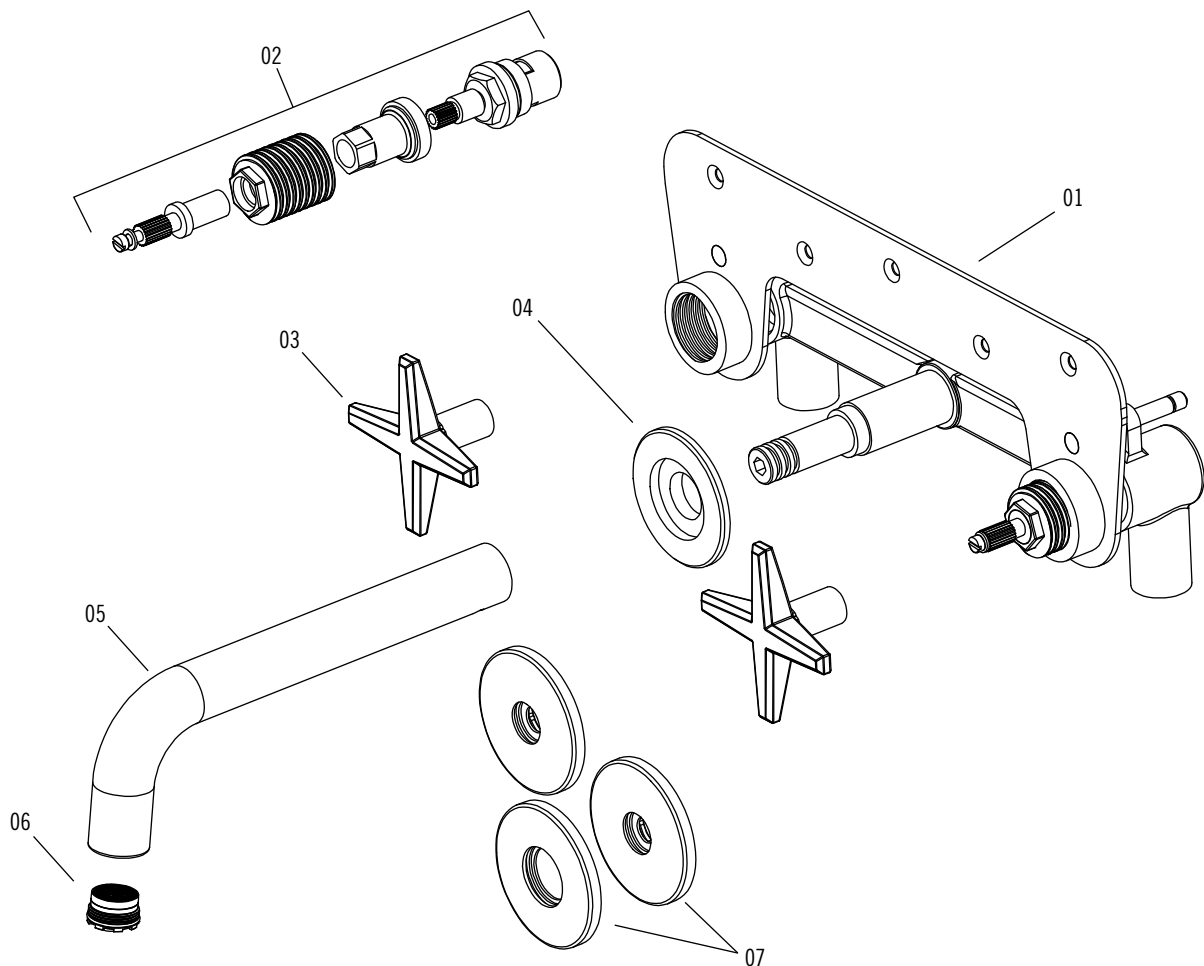

LEXA - RLX17

Description:

- Robinet mural pour lavabo / Wall mounted basin faucet
- Construction en laiton massif / Solid brass construction
- Cartouche de céramique / Ceramic cartridge
- Conception 100% canadienne / 100% canadian design

Disponible sans drain / Available without drain:
RLX17WD

Débit / Flow rate:

- 8 L/min (4 BAR) - 2.2 gpm

Finis disponibles / Available finish:

- CC = Chrome

Connection:

- 1/2" NPT mâle / male

Drain / Waste:

- Drain automatique large avec trop-plein / Large pop-up waste with overflow
- Connection 1 1/4" / 31,75 mm

Spécifications sujettes à changements sans préavis / Specifications subject to change without prior notice

Liste complète des pièces de votre robinet.
Complete parts list of your faucet.

LISTE DES PIÈCES / PARTS LIST

NO.	DESCRIPTIONS
01	Corps du robinet / Mixer body
02	Assemblage de cartouche / Cartridge
03	Poignées / Handles
04	Écrou du bec / Spout nut
05	Bec / Spout
06	Aérateur / Aerator
07	Rosaces / Flanges