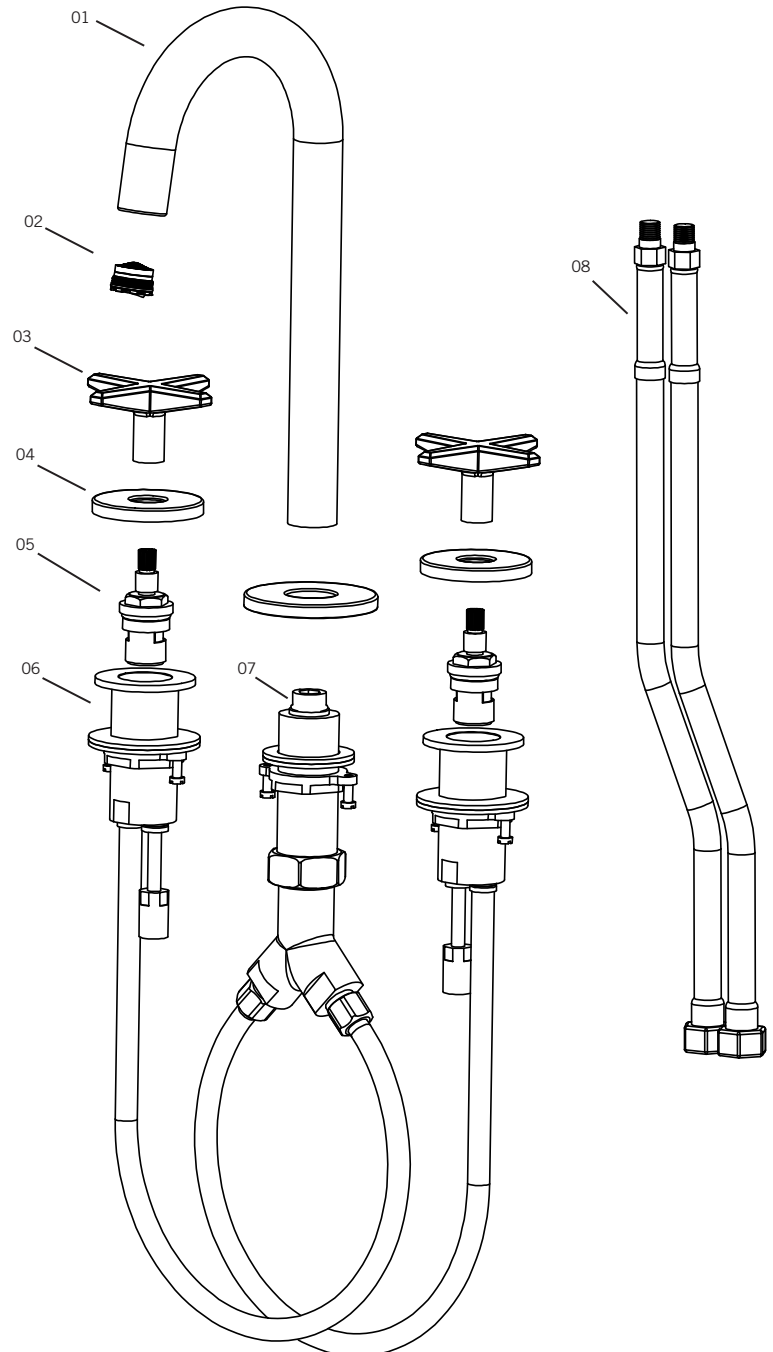

LEXA - RLX18

Description:

- Robinet de lavabo 8" c-c / 8" c.c. washbasin faucet basin faucet
- Construction en laiton massif / Solid brass construction
- Cartouche de céramique / Ceramic cartridge

Débit / Flow rate:

- 8 L/min (4 BAR) - 2.2 gpm (60 PSI)

Finis disponibles / Available finish:

- CC = Chrome

Connection:

- 3/8" compression

Drain / Waste:

- Drain automatique large avec trop-plein / Large pop-up waste with overflow
- Connection 1 1/4" / 31,75 mm

Disponible sans drain / Available without drain:
RLX18WD

Liste complète des pièces de votre robinet.
Complete parts list of your faucet.

LISTE DES PIÈCES / PARTS LIST

NO.	DESCRIPTIONS
01	Bec / Spout
02	Aérateur / Aerator
03	Poignées / Handles
04	Rosaces / Flanges
05	Cartouches / Cartridges
06	Bases de poignée / Handle bases
07	Base du bec / Spout base
08	Flexibles / Water inlet hoses