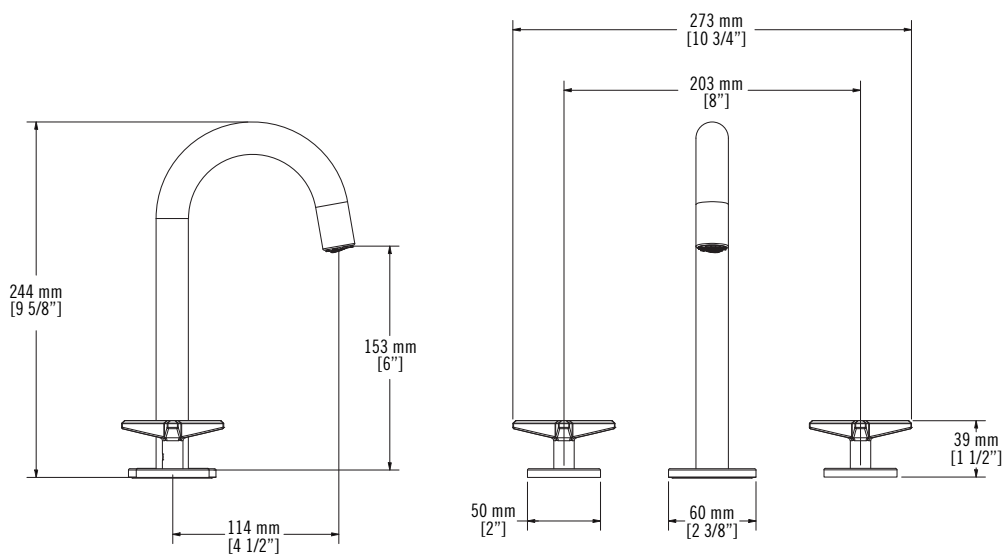

LEXA - RLX18

Description:

- Robinet de lavabo 8" c-c / 8" c.c. washbasin faucet basin faucet
- Construction en laiton massif / Solid brass construction
- Cartouche de céramique / Ceramic cartridge

Débit / Flow rate:

- 8 L/min (4 BAR) - 2.2 gpm (60 PSI)

Finis disponibles / Available finish:

- CC = Chrome

Connection:

- 3/8" compression

Drain / Waste:

- Drain automatique large avec trop-plein / Large pop-up waste with overflow
- Connection 1 1/4" / 31,75 mm

Disponible sans drain / Available without drain:
RLX18WD

Liste complète des pièces de votre robinet.
Complete parts list of your faucet.

LISTE DES PIÈCES / PARTS LIST

NO.	DESCRIPTIONS
01	Bec / Spout
02	Aérateur / Aerator
03	Poignées / Handles
04	Rosaces / Flanges
05	Cartouches / Cartridges
06	Bases de poignée / Handle bases
07	Base du bec / Spout base
08	Flexibles / Water inlet hoses