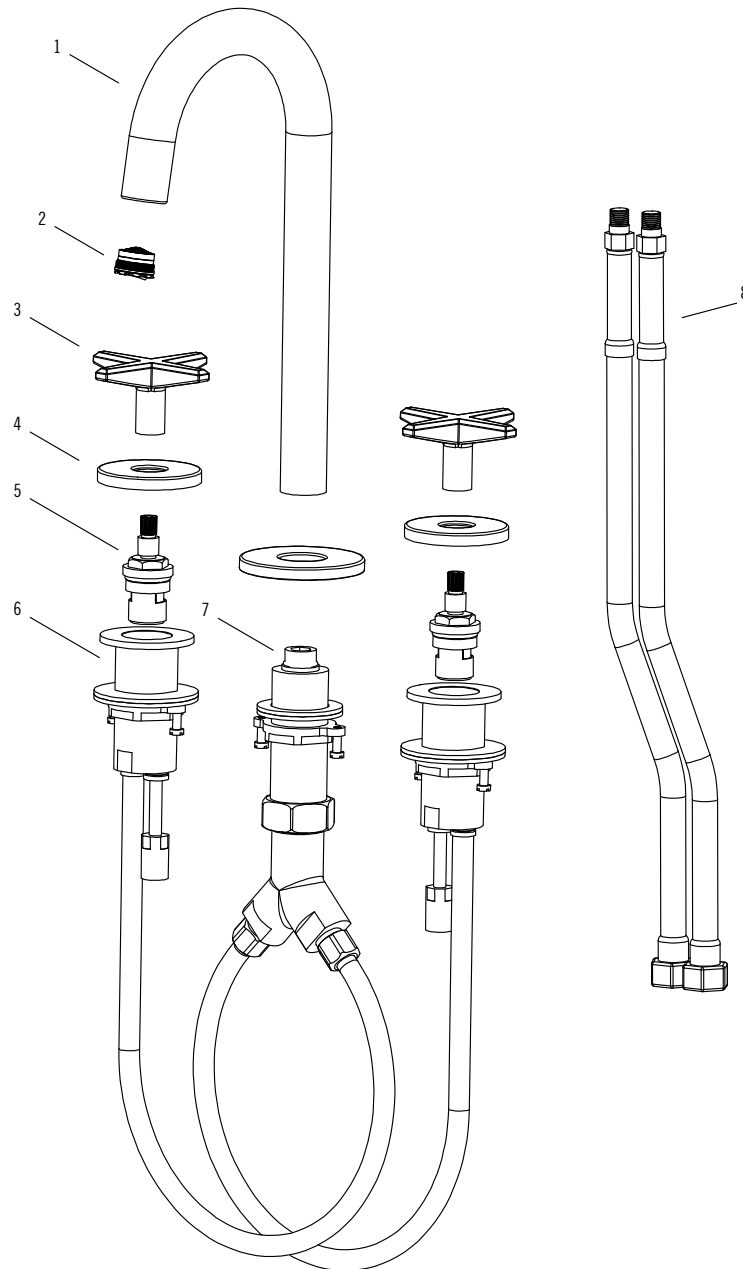

### Description:

- Robinet de lavabo 8" c-c / 8" c.c. washbasin faucet basin faucet
- Construction en laiton massif / Solid brass construction
- Cartouche de céramique / Ceramic cartridge
- Aérateur orientable / Tilting aerator
- Conception 100% canadienne / 100% canadian design

### Connection:

- 3/8" compression

### Drain / Waste:

- Drain automatique large avec trop-plein / Large pop-up waste with overflow
- Connection 1 1/4" / 31,75 mm

Liste complète des pièces de votre robinet.  
Complete parts list of your faucet.

### LISTE DES PIÈCES / PARTS LIST

NO.	DESCRIPTIONS
01	Bec / Spout
02	Aérateur / Aerator
03	Poignée / Handle
04	Rosaces / Flanges
05	Cartouches / Cartridges
06	Bases de poignée / Handle bases
07	Base du bec / Spout base
08	Flexibles / Water inlet hoses