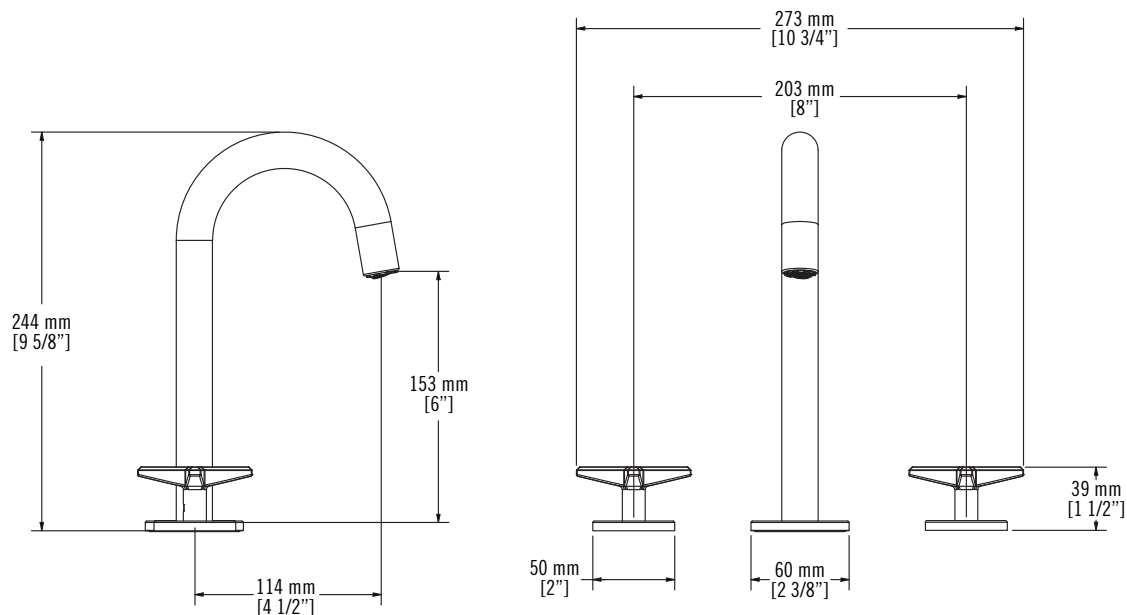

### Description:

- Robinet de lavabo 8" c-c / 8" c.c. washbasin faucet basin faucet
- Construction en laiton massif / Solid brass construction
- Cartouche de céramique / Ceramic cartridge
- Aérateur orientable / Tilting aerator
- Conception 100% canadienne / 100% canadian design

### Connection:

- 3/8" compression

### Drain / Waste:

- Drain automatique large avec trop-plein / Large pop-up waste with overflow
- Connection 1 1/4" / 31,75 mm

Liste complète des pièces de votre robinet.  
Complete parts list of your faucet.