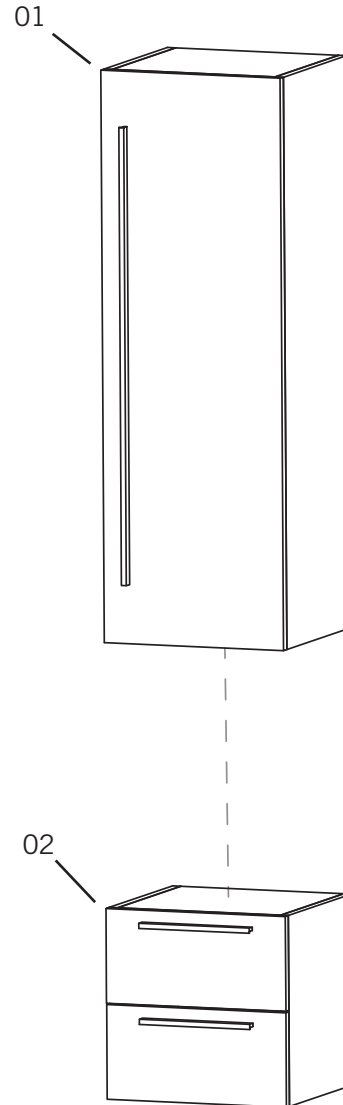

Description:

- Lingerie avec porte et 2 tiroirs. Pentures à droite ou à gauche. | Cabinet with door and 2 drawers. Right-side or left-side hinges.

Finis disponibles / Available finish:

- BL = Blanc laqué / Lacquered white
- KA = Kashmir
- NE = Nero

Liste complète des pièces de votre lingerie.
Complete parts list of your cabinet.

LISTE DES PIÈCES / PARTS LIST

NO.	CODES	DESCRIPTIONS
01	RMP400LL	Lingerie longue / Long side cabinet
02	RMP400LT2	Unité 2 tiroirs / 2 drawers unit