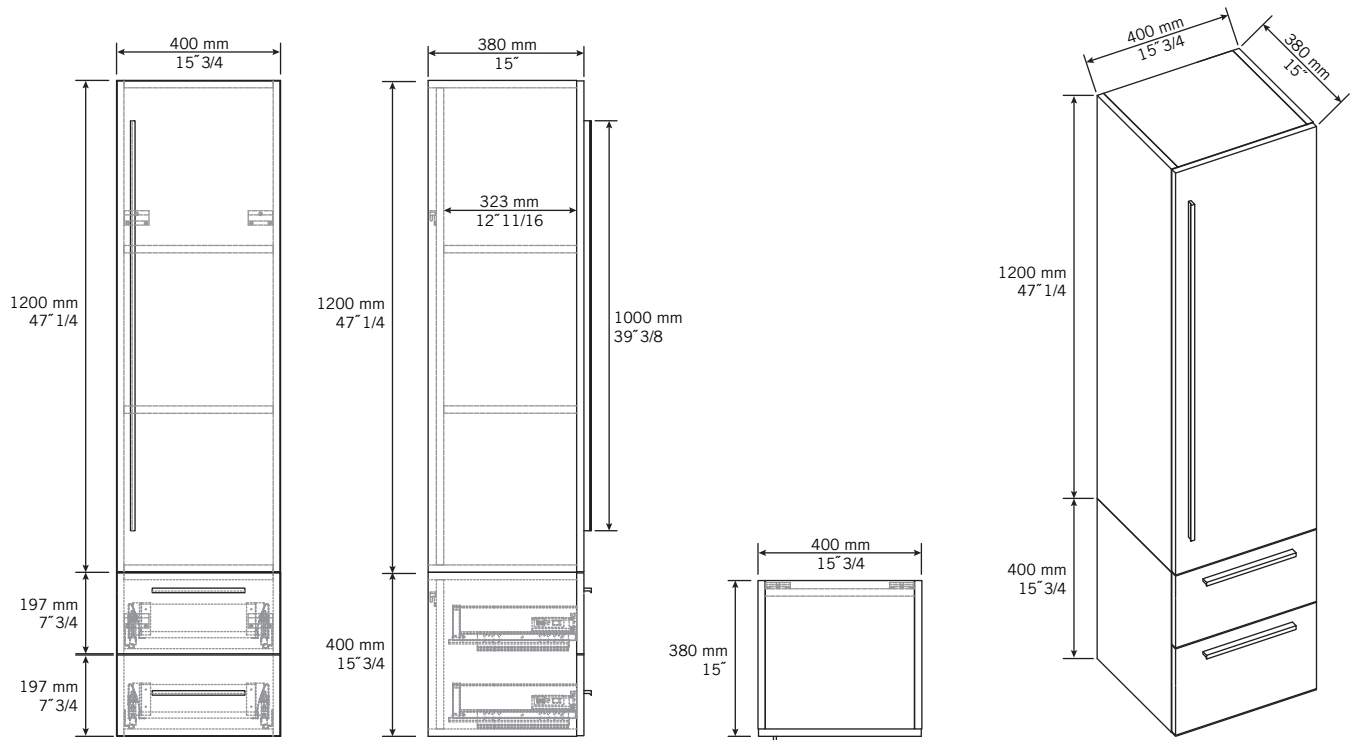

Description:

- Lingerie avec porte et 2 tiroirs. Pentures à droite ou à gauche. | Cabinet with door and 2 drawers. Right-side or left-side hinges.

Finis disponibles / Available finish:

- BL = Blanc laqué / Lacquered white
- KA = Kashmir
- NE = Nero

Liste complète des pièces de votre lingerie.
Complete parts list of your cabinet.

LISTE DES PIÈCES / PARTS LIST

NO.	CODES	DESCRIPTIONS
01	RMP400LL	Lingerie longue / Long side cabinet
02	RMP400LT2	Unité 2 tiroirs / 2 drawers unit