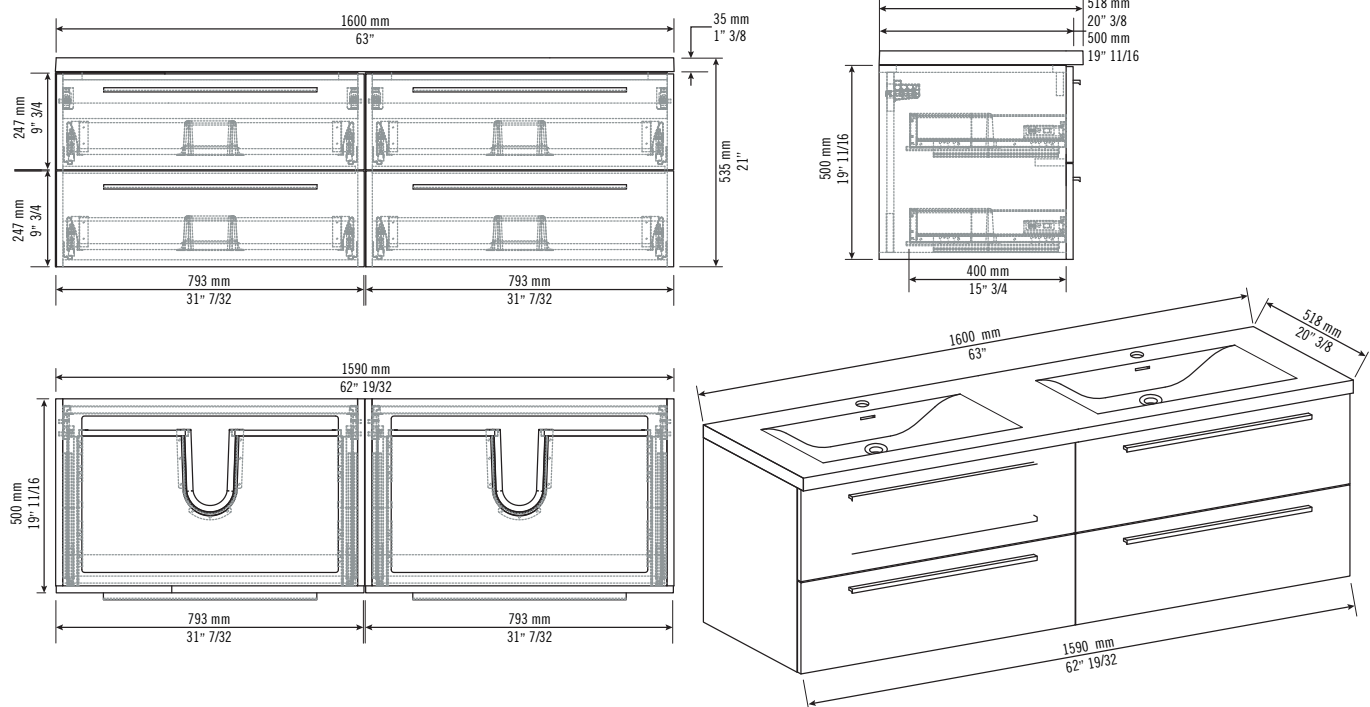

Description:

- Meuble-lavabo double à 4 tiroirs | Double basin cabinet with 4 drawers
- Lavabo en composite blanc inclus, non percé | White gloss composite washbasin included, undrilled

Finis disponibles / Available finish:

- BL = Blanc laqué / Lacquered white
- KA = Kashmir
- NE = Nero

Référez-vous au **RMP1600DBL** pour les détails techniques du lavabo
Refer to **RMP1600DBL** for detailed dimensions of the washbasin

Prix modifiable sans préavis. Les mesures peuvent varier. Rubi vous recommande de toujours avoir en main votre produit et de vérifier les mesures exactes avant d'en faire l'installation. Image à titre indicatif uniquement.
Price is subject to change without prior notice. . Rubi reminds you to always have your product in hand and check the exact measurements before installation. Image for illustrative purposes only.

Liste complète des pièces de votre meuble-lavabo.
Complete parts list of your sink cabinet.

LISTE DES PIÈCES / PARTS LIST

NO.	CODES	DESCRIPTIONS
01	RMP1600DBL	Lavabo / Basin
02	RMP800VT2 (2X)	Vanité / Main cabinet