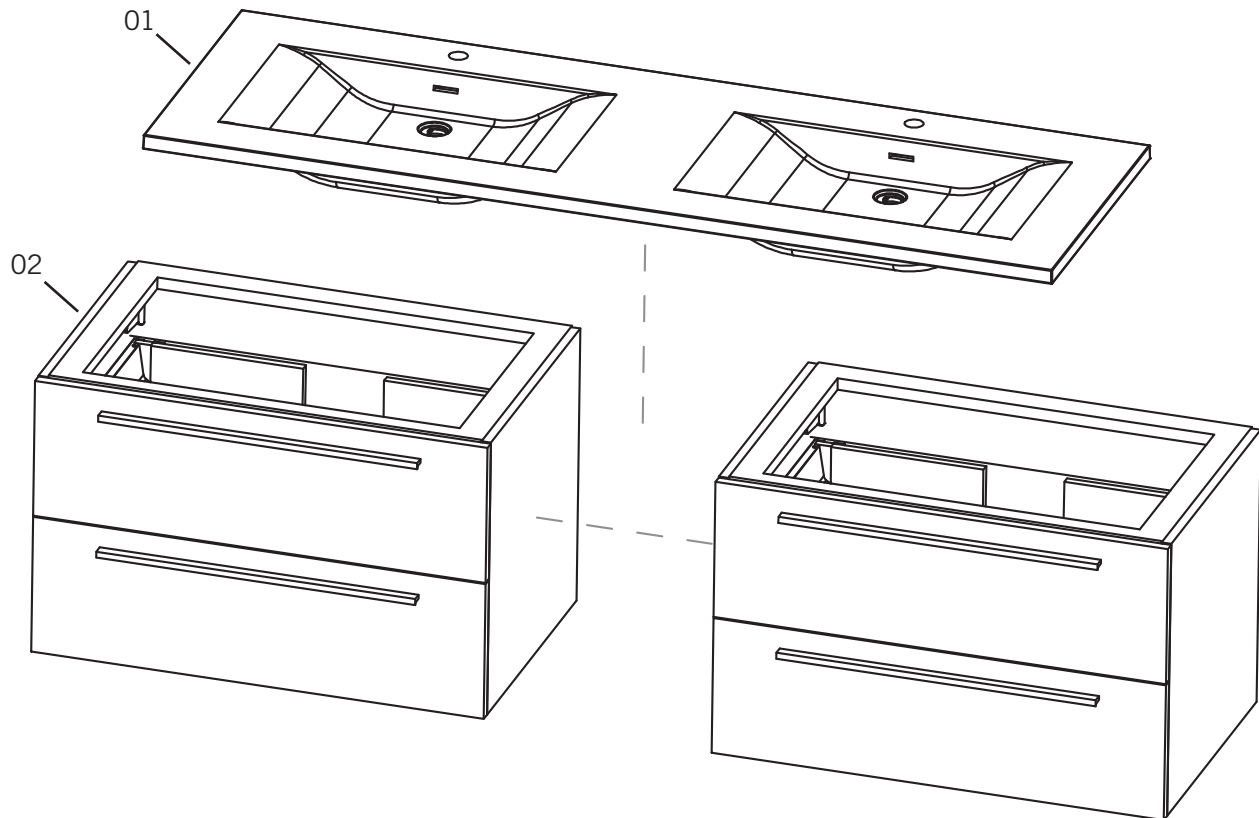

Description:

- Meuble-lavabo double à 4 tiroirs | Double basin cabinet with 4 drawers
- Lavabo en composite blanc inclus, non percé | White gloss composite washbasin included, undrilled

Finis disponibles / Available finish:

- BL = Blanc laqué / Lacquered white
- KA = Kashmir
- NE = Nero

Référez-vous au **RMP1600DBL** pour les détails techniques du lavabo
Refer to **RMP1600DBL** for detailed dimensions of the washbasin

Prix modifiable sans préavis. Les mesures peuvent varier. Rubi vous recommande de toujours avoir en main votre produit et de vérifier les mesures exactes avant d'en faire l'installation. Image à titre indicatif uniquement.
Price is subject to change without prior notice. . Rubi reminds you to always have your product in hand and check the exact measurements before installation. Image for illustrative purposes only.

Liste complète des pièces de votre meuble-lavabo.
Complete parts list of your sink cabinet.

LISTE DES PIÈCES / PARTS LIST

NO.	CODES	DESCRIPTIONS
01	RMP1600DBL	Lavabo / Basin
02	RMP800VT2 (2X)	Vanité / Main cabinet