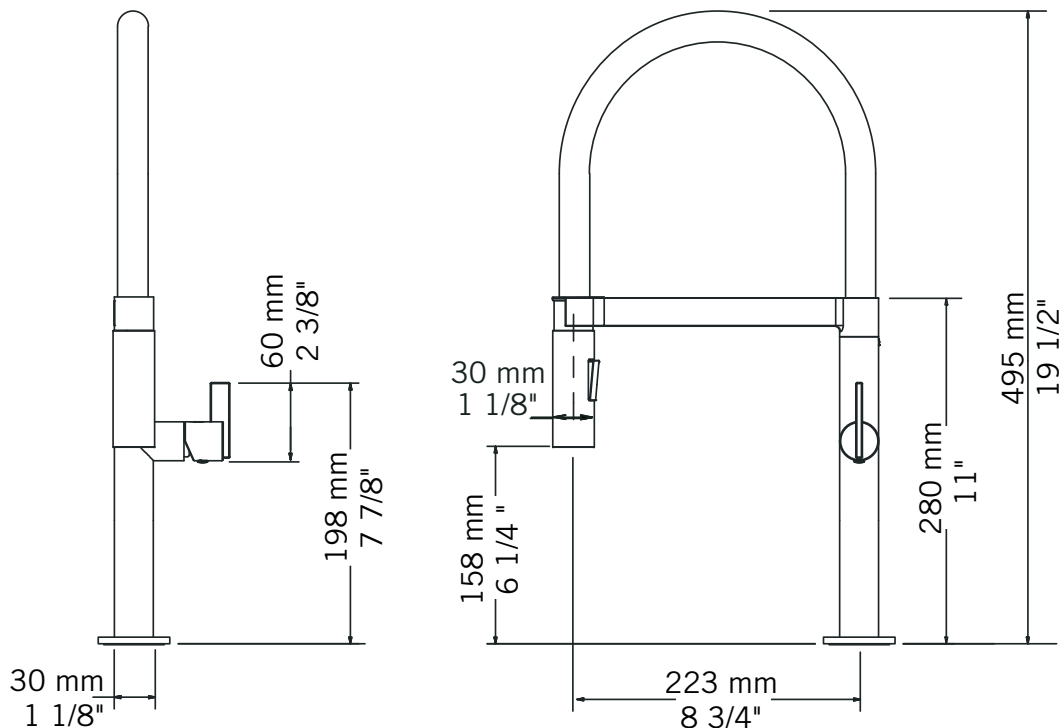

NINA - RNI91D2S

Description:

- Robinet de cuisine monotrou de style professionnel / Single-hole professional style kitchen faucet
- Douchette à 2 jets / two-jet spray head
- Bec flexible en silicone / Silicon flexible spout
- Aimant puissant assurant le positionnement de la douchette / Strong magnet maintaining spout in place.
- Construction en laiton massif / Solid brass construction
- Cartouche de céramique / Ceramic cartridge

Débit / Flow rate:

- 5,7 l/min (1,5 gpm) - 60 psi

Finis disponibles / Available finish:

- CC = Chrome
- IX = Inox
- BK = Noir mat / Matte black

Connection:

- 1/2" G mâle / male

RNI91D2S**

RNI91D2SW**

Liste complète des pièces de votre robinet.
Complete parts list of your faucet.

LISTE DES PIÈCES / PARTS LIST

NO.	DESCRIPTIONS
01	Corps du robinet / Faucet body
02	Bras de douchette / Arm mount
03	Bec flexible / Flexible spout
04	Douchette à main / Hand shower
05	Aérateur / Aerator
06	Cartouche / Cartridge
08	Bride de cartouche / Cartridge flange
09	Poignée / Handle
10	Ensemble d'installation / Assembly kit