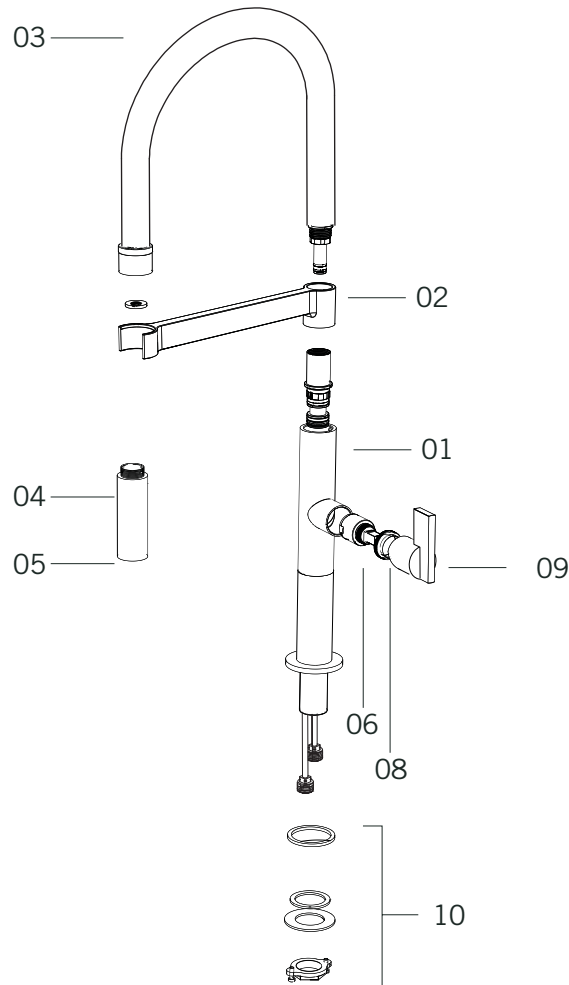

NINA - RNI91D2S

Description:

- Robinet de cuisine monotrou de style professionnel / Single-hole professional style kitchen faucet
- Douchette à 2 jets / two-jet spray head
- Bec flexible en silicone / Silicon flexible spout
- Aimant puissant assurant le positionnement de la douchette / Strong magnet maintaining spout in place.
- Construction en laiton massif / Solid brass construction
- Cartouche de céramique / Ceramic cartridge

Débit / Flow rate:

- 5,7 l/min (1,5 gpm) - 60 psi

Finis disponibles / Available finish:

- CC = Chrome
- IX = Inox
- BK = Noir mat / Matte black

Connection:

- 1/2" G mâle / male

RNI91D2S**

RNI91D2SW**

Liste complète des pièces de votre robinet.
Complete parts list of your faucet.

LISTE DES PIÈCES / PARTS LIST

NO.	DESCRIPTIONS
01	Corps du robinet / Faucet body
02	Bras de douchette / Arm mount
03	Bec flexible / Flexible spout
04	Douchette à main / Hand shower
05	Aérateur / Aerator
06	Cartouche / Cartridge
08	Bride de cartouche / Cartridge flange
09	Poignée / Handle
10	Ensemble d'installation / Assembly kit