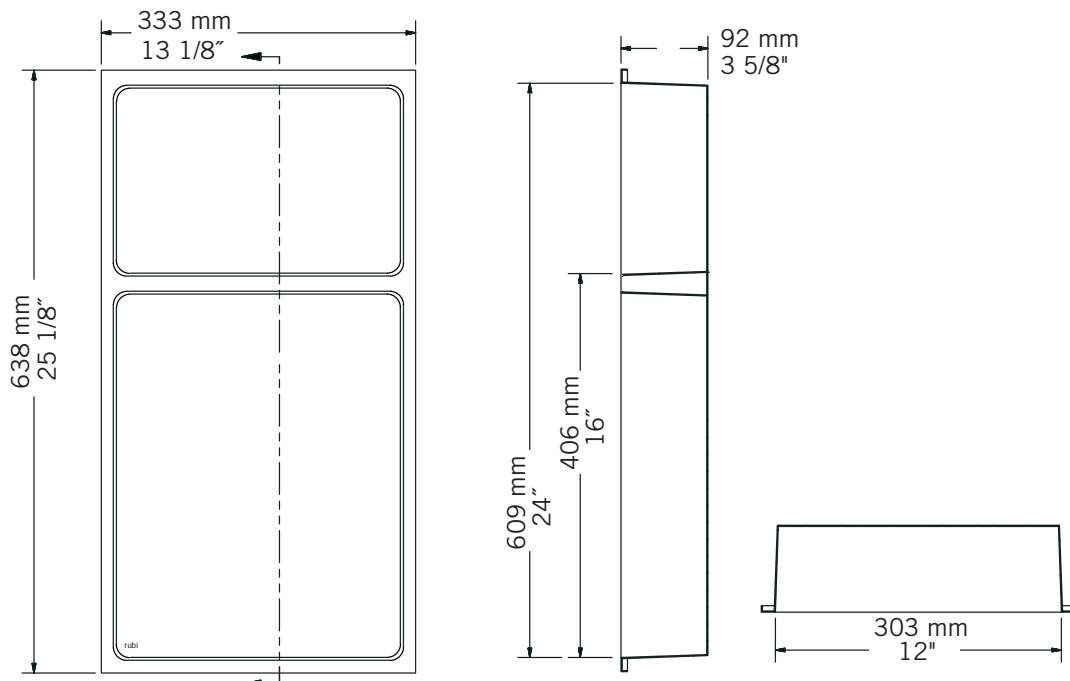

Description:

- Espace de rangement encastré en acier inoxydable brossé avec tablette / Brushed stainless steel recessed storage space with shelf
- Acier inoxydable grade 304 / 304 grade stainless steel
- Coins arrondis / Rounded corners
- Épaisseur: calibre 16 / Thickness: gauge 16

Finis disponibles / Available finish:

- IB = Inox brossé / Brushed inox
- TI = Titane brossé / Brush titane
- BK = Noir mat / Matte black

Spécifications sujettes à changements sans préavis / Specifications subject to change without prior notice