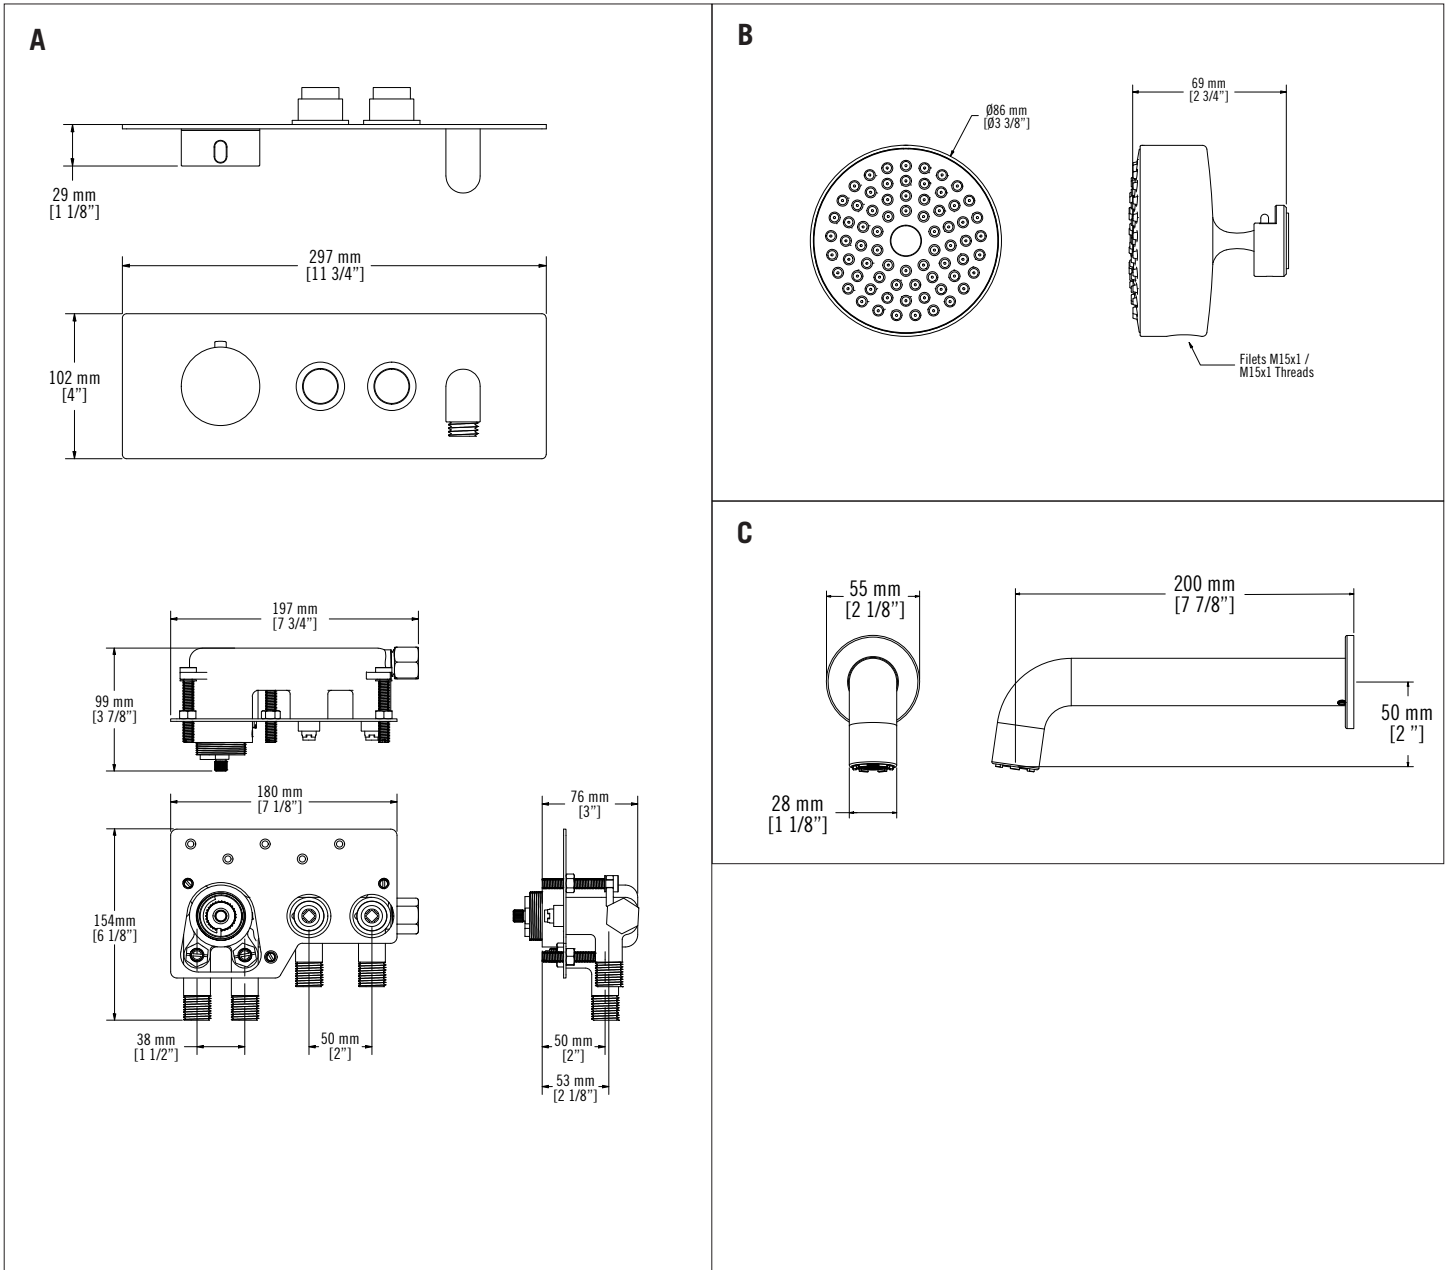

Ensemble de douche / Shower kit - RON32

A **XON69 + XTR6903S**

B **RON69DO**

C **RON8**

GARANTIE

La garantie sur les produits Rubi s'applique à tout défaut de fabrication ou au matériel. La garantie est valide pour le premier propriétaire du produit et celle-ci n'est pas transférable. Certaines modalités et conditions s'appliquent, référez-vous à la section Garantie pour de plus amples informations : <https://rubi.ca/fr-CA/garantie>

WARRANTY

The warranty on Rubi products applies to any manufacturing defect or material. The warranty is valid for the first owner of the product and is not transferable. Terms and conditions apply, refer to the Warranty section for more information: <https://rubi.ca/en-CA/garanty>