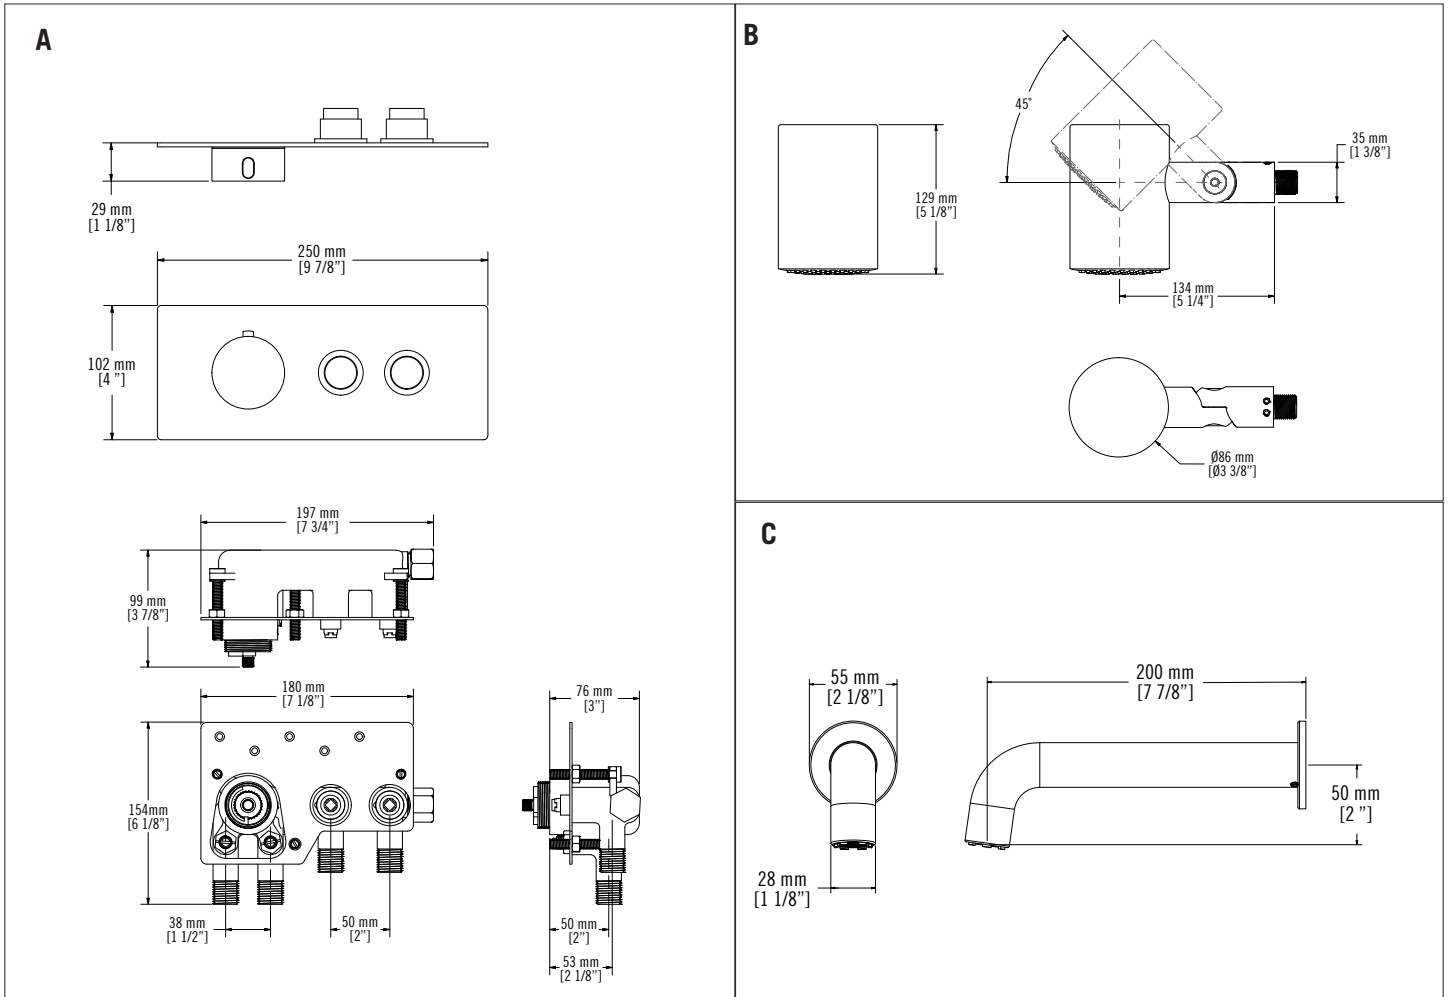

Ensemble de douche / Shower kit - RON831**

A XON69 + XTR6902S

B RON69TD

C RON8

GARANTIE

La garantie sur les produits Rubi s'applique à tout défaut de fabrication ou au matériel. La garantie est valide pour le premier propriétaire du produit et celle-ci n'est pas transférable. Certaines modalités et conditions s'appliquent, référez-vous à la section Garantie pour de plus amples informations : <https://rubi.ca/fr-CA/garantie>

WARRANTY

The warranty on Rubi products applies to any manufacturing defect or material. The warranty is valid for the first owner of the product and is not transferable. Terms and conditions apply, refer to the Warranty section for more information: <https://rubi.ca/en-CA/garanty>