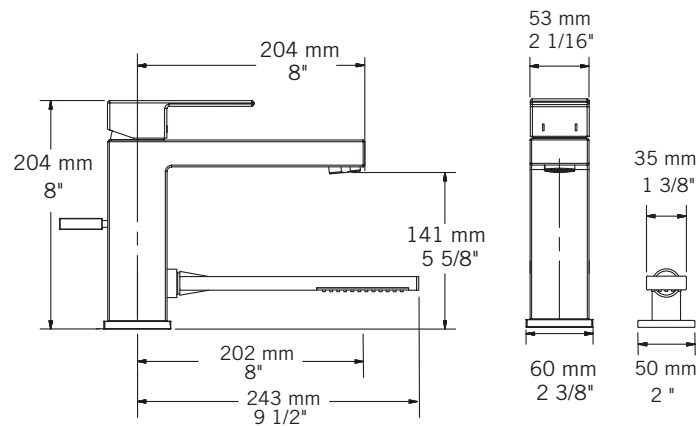

QUATRO - RQT22D

Description:

- Robinet de surface pour bain 2mcx avec douchette/
2 pieces deck mounted bath faucet with hand shower
- Construction en laiton massif / Solid brass construction
- Cartouche de céramique / Ceramic cartridge

Débit / Flow rate:

- 34.8 L/min (3 BAR) - 9.2 gpm (45 PSI)

Finis disponibles / Available finish:

- CC = Chrome
- BK = Noir mat/ Matte Black

Cartouche / Cartridge:

- PRCAEU04
- PRCAHY12

Connection:

- 1/2" mâle

RQT22DCC

RQT22DBK

RQT22DCC / RQT22DBK

Liste complète des pièces de votre robinet.
Complete parts list of your faucet.

LISTE DES PIÈCES / PARTS LIST

NO.	DESCRIPTIONS
01	Corps du robinet / Faucet body
02	Poignée / Handle
03	Cartouche robinet / Faucet Cartridge
04	Flexible de douche / Hand shower hose
05	Cartouche douche / Handshower Cartridge
06	Ensemble de socle de douche / Hand shower base kit
07	Douche / Hand shower
08	Ensemble de fixation / Assembly kit
09	Tuyau raccord douche / Shower connection hose
10	Coude douche / Hand shower elbow