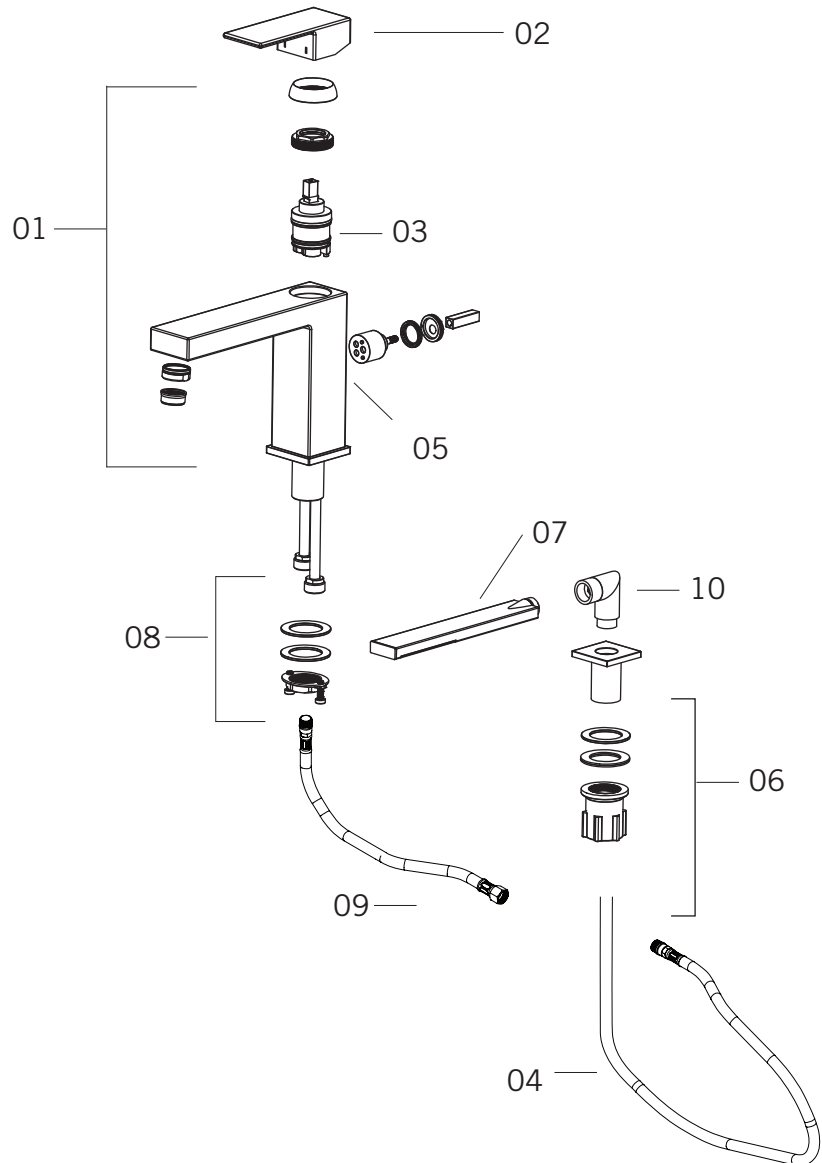

QUATRO - RQT22D

Description:

- Robinet de surface pour bain 2mcx avec douchette/
2 pieces deck mounted bath faucet with hand shower
- Construction en laiton massif / Solid brass construction
- Cartouche de céramique / Ceramic cartridge

Débit / Flow rate:

- 34.8 L/min (3 BAR) - 9.2 gpm (45 PSI)

Finis disponibles / Available finish:

- CC = Chrome
- BK = Noir mat/ Matte Black

Cartouche / Cartridge:

- PRCAEU04
- PRCAHY12

Connection:

- 1/2" mâle

RQT22DCC

RQT22DBK

RQT22DCC / RQT22DBK

Liste complète des pièces de votre robinet.
Complete parts list of your faucet.

LISTE DES PIÈCES / PARTS LIST

NO.	DESCRIPTIONS
01	Corps du robinet / Faucet body
02	Poignée / Handle
03	Cartouche robinet / Faucet Cartridge
04	Flexible de douche / Hand shower hose
05	Cartouche douche / Handshower Cartridge
06	Ensemble de socle de douche / Hand shower base kit
07	Douche / Hand shower
08	Ensemble de fixation / Assembly kit
09	Tuyau raccord douche / Shower connection hose
10	Coude douche / Hand shower elbow