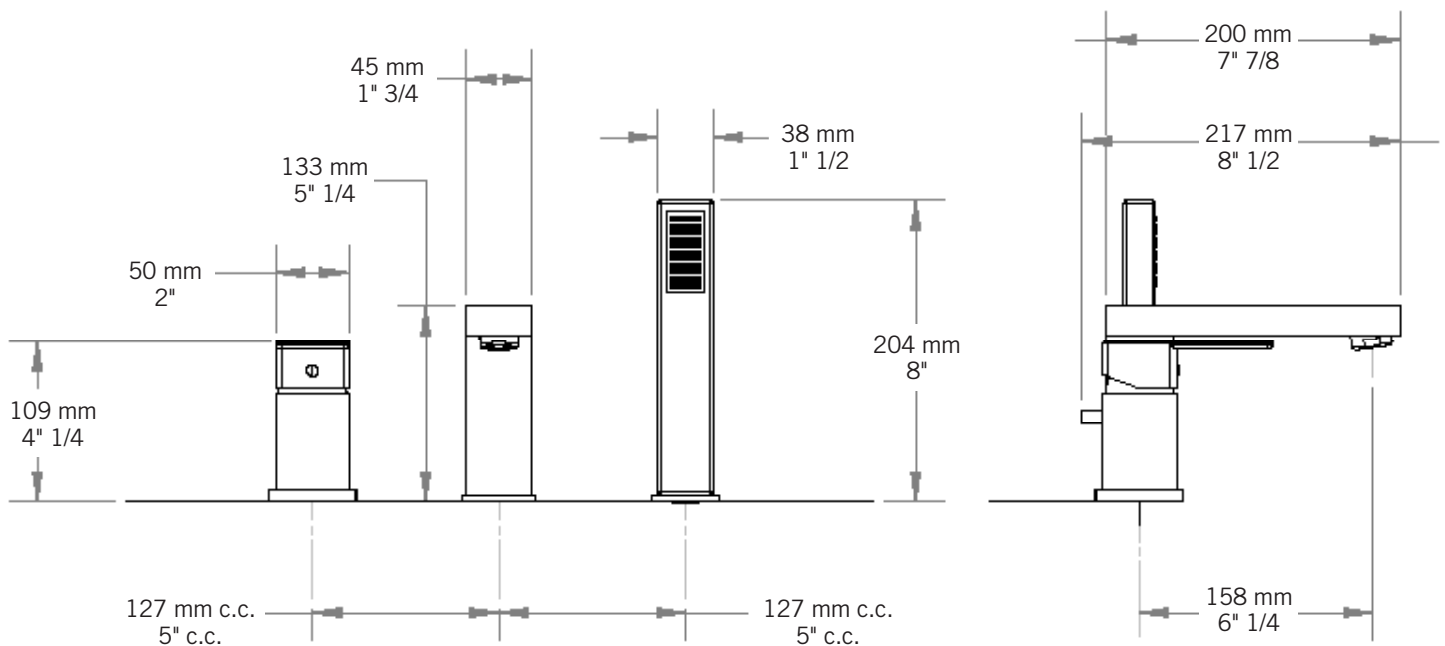

**Description:**

- Robinet de surface pour bain 3mcx avec douchette/  
3 piece deck mounted bath faucet with hand shower
- Construction en laiton massif / Solid brass construction
- Cartouche de céramique / Ceramic cartridge

**Débit / Flow rate:**

- 17 L/min (4 BAR) - 4.5 gpm (60 PSI)

**Finis disponibles / Available finish:**

- CC = Chrome

**Connection:**

- 1/2" compression

**Certification:**

- ASME A112.18.1/CSA B125.1

#### LISTE DES PIÈCES / PARTS LIST

NO.	DESCRIPTIONS
01	Cartouche / Cartridge
02	Bec de bain / Bath Spout
03	Levier inverseur / Diverter lever
04	Rosace de base / Base flange
05	Inverseur / Diverter
06	Poignée / Handle
07	Mitigeur / Mixer
08	Jeu d'attache mitigeur / Mixer fixing kit
09	Douchette / Handshower
10	Coude / Elbow
11	Socle de douchette / Handshower base
12	Support de socle / Base holder
13	Flexibles (2) / Hoses (2)
14	Flexible de raccord / Connection hose
15	Flexible de douchette / Handshower hoses
16	Flexible de raccord long / Connection hose
17	Rosace mitigeur / Base flange