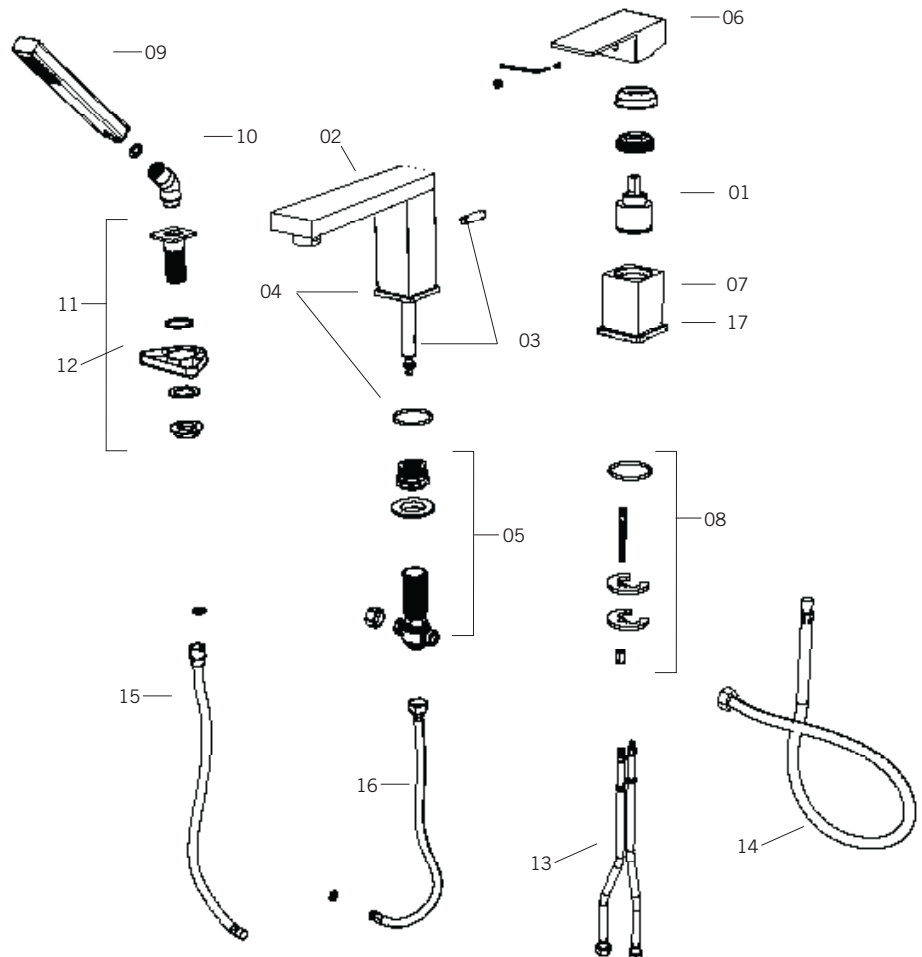

**Description:**

- Robinet de surface pour bain 3mcx avec douchette/  
3 piece deck mounted bath faucet with hand shower
- Construction en laiton massif / Solid brass construction
- Cartouche de céramique / Ceramic cartridge

**Débit / Flow rate:**

- 17 L/min (4 BAR) - 4.5 gpm (60 PSI)

**Finis disponibles / Available finish:**

- CC = Chrome

**Connection:**

- 1/2" compression

**Certification:**

- ASME A112.18.1/CSA B125.1

Liste complète des pièces de votre robinet.  
Complete parts list of your faucet.

#### LISTE DES PIÈCES / PARTS LIST

NO.	DESCRIPTIONS
01	Cartouche / Cartridge
02	Bec de bain / Bath Spout
03	Levier inverseur / Diverter lever
04	Rosace de base / Base flange
05	Inverseur / Diverter
06	Poignée / Handle
07	Mitigeur / Mixer
08	Jeu d'attache mitigeur / Mixer fixing kit
09	Douchette / Handshower
10	Coude / Elbow
11	Socle de douchette / Handshower base
12	Support de socle / Base holder
13	Flexibles (2) / Hoses (2)
14	Flexible de raccord / Connection hose
15	Flexible de douchette / Handshower hoses
16	Flexible de raccord long / Connection hose
17	Rosace mitigeur / Base flange