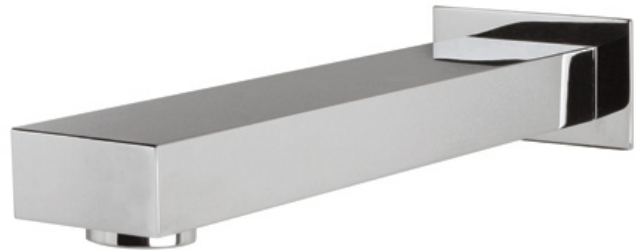

Description:

- Robinet mural pour bain / Wall mounted bath faucet
- Construction en laiton massif / Solid brass construction

Finis disponibles / Available finish:

- CC = Chrome

Connection:

- 1/2" NPT mâle / male

Liste complète des pièces de votre robinet.
Complete parts list of your faucet.

LISTE DES PIÈCES / PARTS LIST

NO.	DESCRIPTIONS
01	Corps du robinet / Faucet body
02	Plaque de finition / Finishing plate
03	Adaptateur / Adaptor