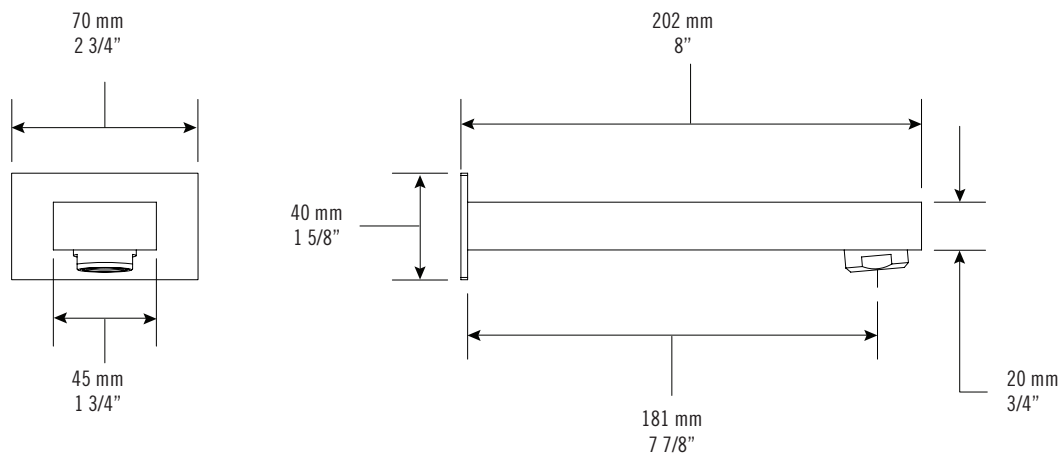

Description:

- Robinet mural pour bain / Wall mounted bath faucet
- Construction en laiton massif / Solid brass construction

Finis disponibles / Available finish:

- CC = Chrome

Connection:

- 1/2" NPT mâle / male

Liste complète des pièces de votre robinet.
Complete parts list of your faucet.

LISTE DES PIÈCES / PARTS LIST

NO.	DESCRIPTIONS
01	Corps du robinet / Faucet body
02	Plaque de finition / Finishing plate
03	Adaptateur / Adaptor