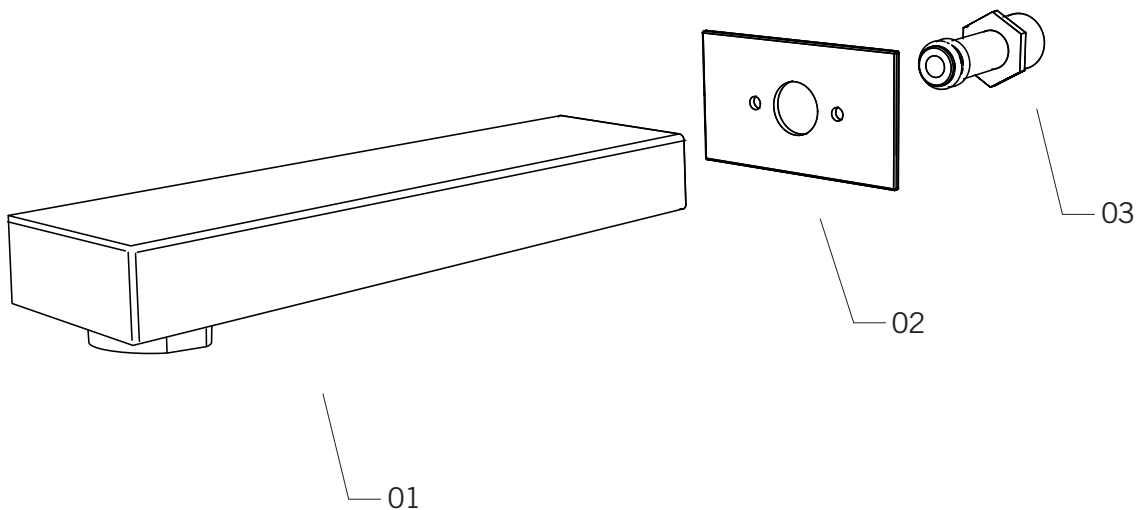

Description:

- Robinet mural pour bain / Wall mounted bath faucet
- Construction en laiton massif / Solid brass construction

Finis disponibles / Available finish:

- CC = Chrome

Connection:

- 1/2" NPT mâle / male

Liste complète des pièces de votre robinet.
Complete parts list of your faucet.

LISTE DES PIÈCES / PARTS LIST

NO.	DESCRIPTIONS
01	Corps du robinet / Faucet body
02	Plaque de finition / Finishing plate
03	Adaptateur / Adaptor