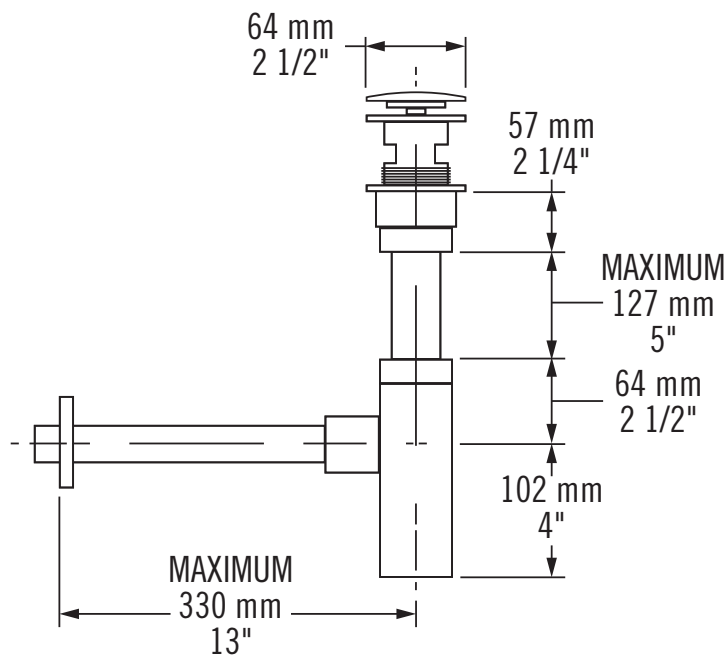

Description:

- Siphon décoratif avec drain bouton presto pour lavabo avec trop plein. / Exposed trap with pop-up waste drain for washbasins with overflow.

Finis disponibles / Available finish:

CC : Chrome
BK : Noir mat / Matte black
OR : Or brossé / Brushed gold
WH : Blanc mat / Matte white
IX : Inox / Stainless steel

Inclus / Included:

Siphon décoratif ajustable / Adjustable exposed trap
Drain avec raccord de branchement / Waste drain with tailpiece
Ø32mm (Ø1 1/4")

GARANTIE

La garantie sur les produits Rubi s'applique à tout défaut de fabrication ou au matériel. La garantie est valide pour le premier propriétaire du produit et celle-ci n'est pas transférable. Certaines modalités et conditions s'appliquent, référez-vous à la section Garantie de la liste de prix en vigueur.