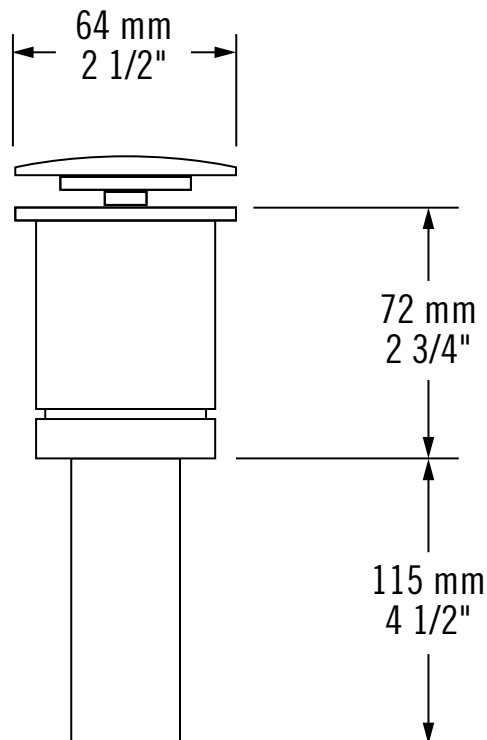

Description:

Drain à pression pour lavabo sans trop plein. / Pressure drain for washbasins without overflow.

Finis disponibles / Available finish:

CC : Chrome
 BK : Noir mat / Matte black
 OR : Or brossé / Brushed gold
 WH : Blanc mat / Matte white
 IX : Inox / Stainless steel