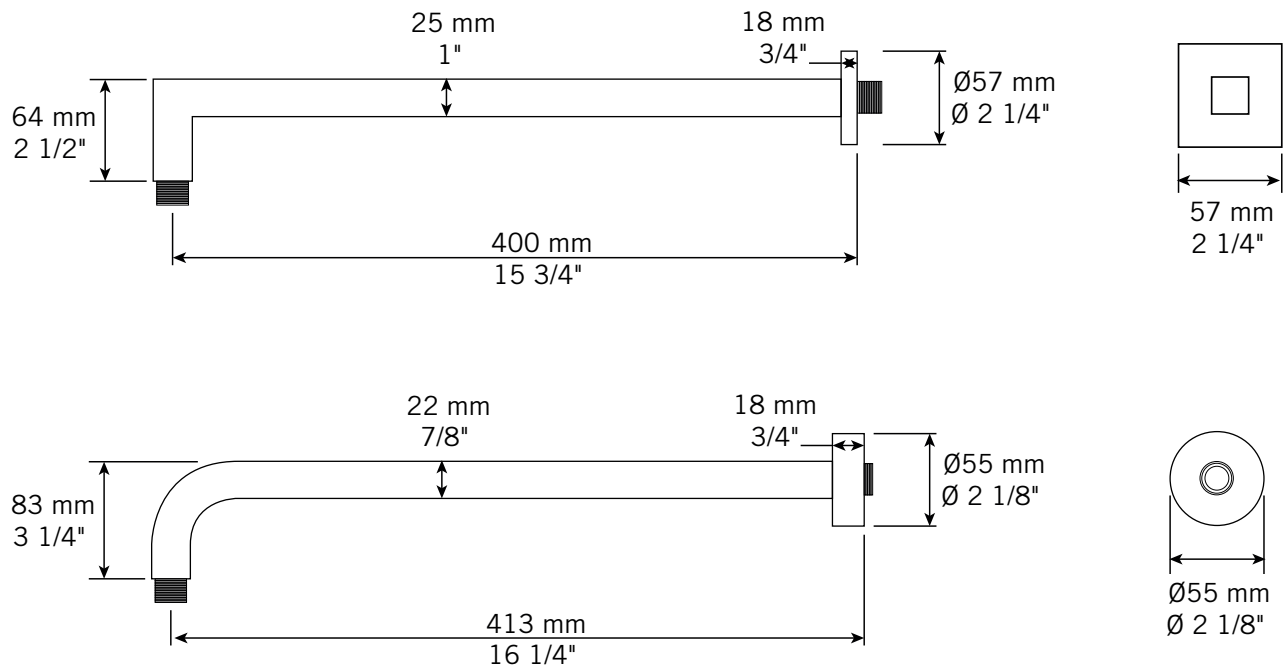

Description:

- Bras de douche horizontal / Horizontal shower arm
- Connexion de l'entrée d'eau NPT 1/2" / Inlet connexion NPT 1/2"
- Connexion de la sortie d'eau G-1/2 / Outlet connexion G-1/2

Finis disponibles / Available finish:

RBDHC16
Bras horizontal carré 16"

RBDHR16
Bras horizontal rond 16"

*Seulement pour le RBDHR16

Spécifications sujettes à changements sans préavis / Specifications subject to change without prior notice

GARANTIE