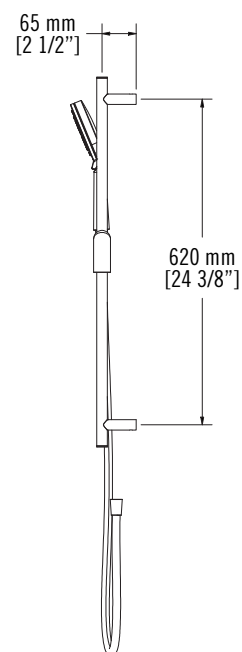

Spécifications sujettes à changements sans préavis / Specifications subject to change without prior notice

GARANTIE

La garantie sur les produits Rubi s'applique à tout défaut de fabrication ou au matériel. La garantie est valide pour le premier propriétaire du produit et celle-ci n'est pas transférable. Certaines modalités et conditions s'appliquent, référez-vous à la section Garantie pour de plus amples informations: <https://rubi.ca/fr-CA/garantie>

WARRANTY

The warranty on Rubi products applies to any manufacturing defect or material. The warranty is valid for the first owner of the product and is not transferable. Terms and conditions apply, refer to the Warranty section for more information: <https://rubi.ca/en-CA/garanty>