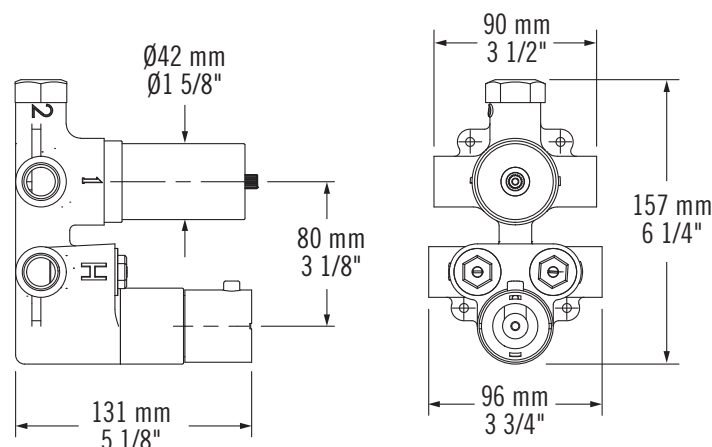

Image à titre indicatif seulement / Visual for illustrative purposes only