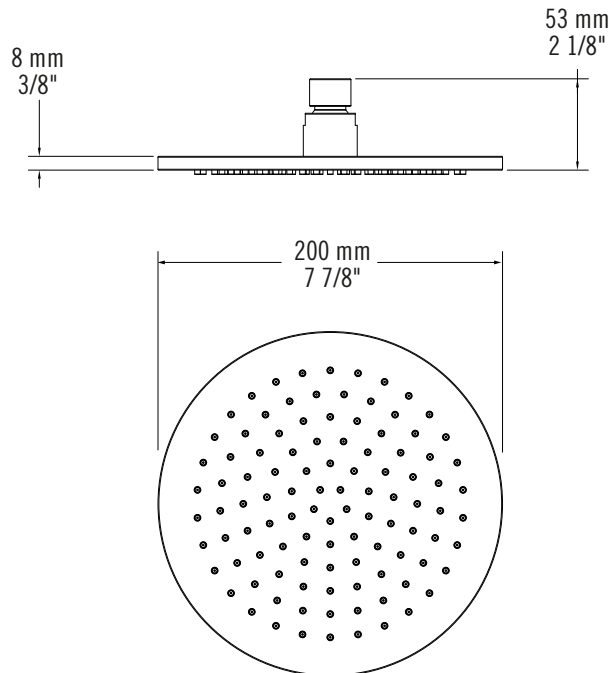

Description:

- Tête pluie mince en laiton, ronde 8" / 8" slim brass round shower head
- Buses anti-calcaire / Antiliming nozzles

Débit / Flow rate:

- 8.3 L/min (4 BAR) - 2.2 gpm (60 PSI)

Finis disponibles / Available finish:

- CC = Chrome
- BK = Noir mat / Matte black
- WH = Blanc mat / Matte white
- OR = Or brossé / Brushed gold
- IX = Inox / Stainless steel
- GM = Gunmétal / Gunmetal

Spécifications sujettes à changements sans préavis / Specifications subject to change without prior notice

GARANTIE

La garantie sur les produits Rubi s'applique à tout défaut de fabrication ou au matériel. La garantie est valide pour le premier propriétaire du produit et celle-ci n'est pas transférable. Certaines modalités et conditions s'appliquent, référez-vous à la section Garantie pour de plus amples informations : <https://rubi.ca/fr-CA/garantie>

WARRANTY

The warranty on Rubi products applies to any manufacturing defect or material. The warranty is valid for the first owner of the product and is not transferable. Terms and conditions apply, refer to the Warranty section for more information: <https://rubi.ca/en-CA/garanty>