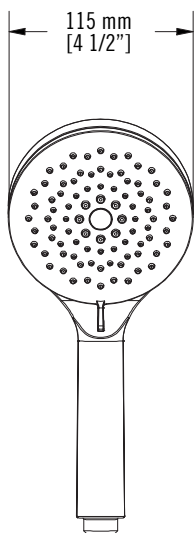

Spécifications sujettes à changements sans préavis / Specifications subject to change without prior notice

GARANTIE

La garantie sur les produits Rubi s'applique à tout défaut de fabrication ou au matériel. La garantie est valide pour le premier propriétaire du produit et celle-ci n'est pas transférable. Certaines modalités et conditions s'appliquent, référez-vous à la section Garantie pour de plus amples informations: <https://rubi.ca/fr-CA/garantie>

WARRANTY

The warranty on Rubi products applies to any manufacturing defect or material. The warranty is valid for the first owner of the product and is not transferable. Terms and conditions apply, refer to the Warranty section for more information: <https://rubi.ca/en-CA/garanty>