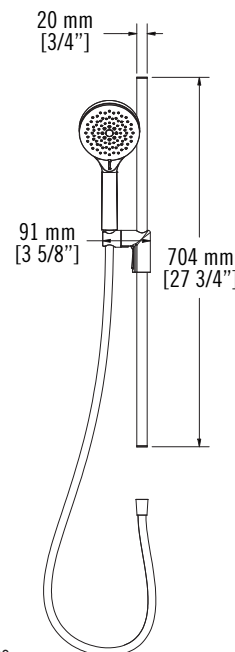

Spécifications sujettes à changements sans préavis / Specifications subject to change without prior notice

GARANTIE

La garantie sur les produits Rubi s'applique à tout défaut de fabrication ou au matériel. La garantie est valide pour le premier propriétaire du produit et celle-ci n'est pas transférable. Certaines modalités et conditions s'appliquent, référez-vous à la section Garantie pour de plus amples informations: <https://rubi.ca/fr-CA/garantie>

WARRANTY

The warranty on Rubi products applies to any manufacturing defect or material. The warranty is valid for the first owner of the product and is not transferable. Terms and conditions apply, refer to the Warranty section for more information: <https://rubi.ca/en-CA/garanty>