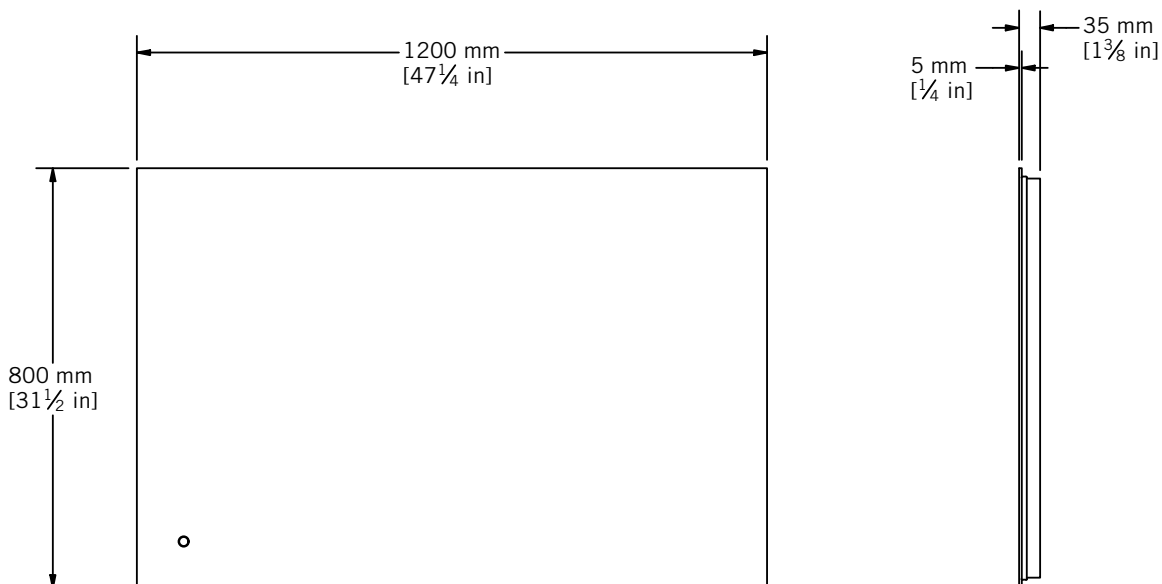

#### Description:

- Miroir à éclairage DEL / LED mirror
- Rétro éclairé / Backlight
- Réversible / Reversible
- Miroir de 5 mm d'épaisseur / 5 mm thick mirror
- Interrupteur tactile avec gradateur intégré / Touch switch with built-in dimmer
- Ton blanc neutre (4200k) / Neutral white tone (4200k)
- Luminosité: 0-3040 Lumens / Brightness: 0-3040 Lumens
- Tension 120 V / 120 V Tension

\*Les mesures peuvent varier. Rubi vous recommande de toujours avoir en main votre produit et de vérifier les mesures exactes avant d'en faire l'installation.  
\*Specifications may vary. Rubi reminds you to always have your product in hand and check the exact measurements before you do the installation.