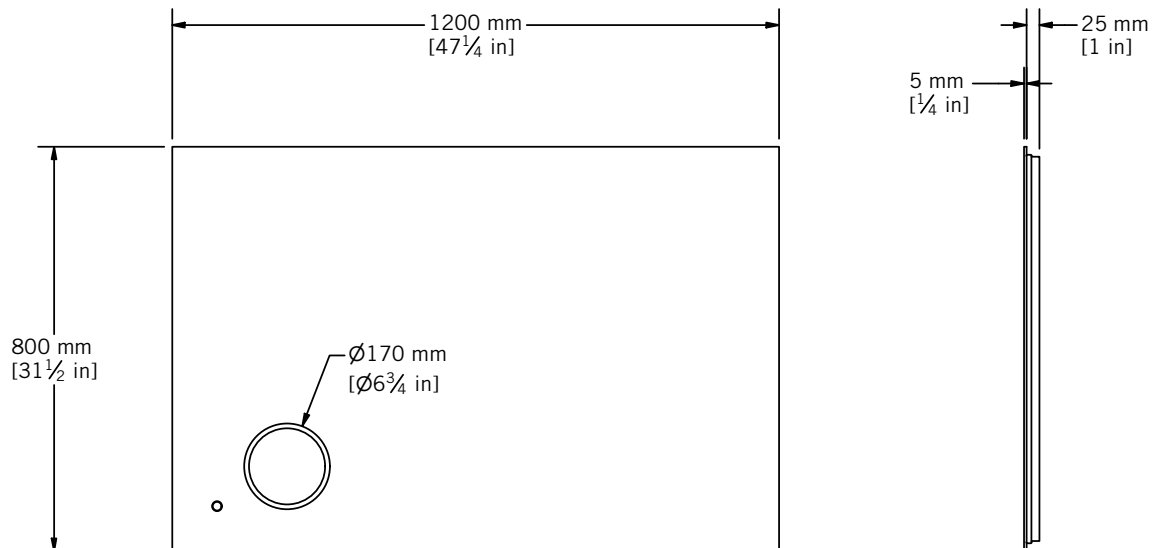

Description:

- Miroir à éclairage DEL / LED mirror
- Rétro éclairé / Backlight
- Miroir grossissant 3x / 3x magnifying mirror
- Miroir de 5 mm d'épaisseur / 5 mm thick mirror
- Réversible / Reversible
- Interrupteur tactile avec gradateur intégré / Touch switch with built-in dimmer
- Antibuée inclus / Anti-fog included
- Ton blanc neutre (4200k) / Neutral white tone (4200k)
- Luminosité: 0-3040 Lumens / Brightness: 0-3040 Lumens
- Tension 120 V / 120 V Tension

*Les mesures peuvent varier. Rubi vous recommande de toujours avoir en main votre produit et de vérifier les mesures exactes avant d'en faire l'installation.

*Specifications may vary. Rubi reminds you to always have your product in hand and check the exact measurements before you do the installation.