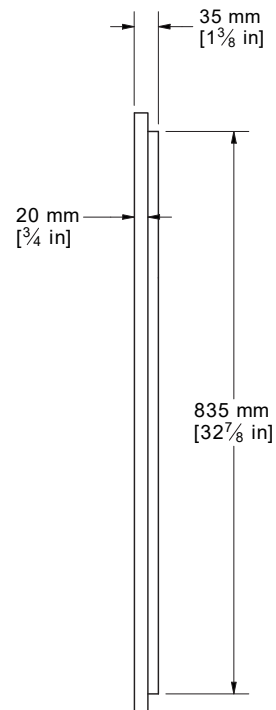

Description:

- Miroir à éclairage DEL / LED mirror
- Rétro éclairé / Backlight
- Cadre d'aluminium / Aluminium frame
- Miroir de 5 mm d'épaisseur / 5 mm thick mirror
- Interrupteur tactile avec gradateur intégré / Touch switch with built-in dimmer
- Ton blanc neutre (4200k) / Neutral white tone (4200k)
- Luminosité: 0-2200 Lumens / Brightness: 0-2200 Lumens
- Tension 120 V / 120 V Tension

Finis disponibles / Available finish:

- BK = Noir mat / Mat black
- OR = Or brossé / Brushed gold
- WH = Blanc mat / Mat white

*Les mesures peuvent varier. Rubi vous recommande de toujours avoir en main votre produit et de vérifier les mesures exactes avant d'en faire l'installation.
*Specifications may vary. Rubi reminds you to always have your product in hand and check the exact measurements before you do the installation.