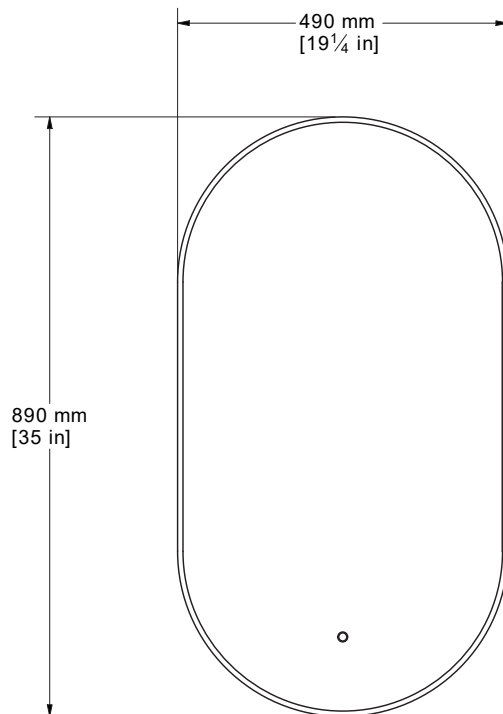

Description:

- Miroir à éclairage DEL / LED mirror
- Rétro éclairé / Backlight
- Cadre d'aluminium / Aluminium frame
- Miroir de 5 mm d'épaisseur / 5 mm thick mirror
- Interrupteur tactile avec gradateur intégré / Touch switch with built-in dimmer
- Ton blanc neutre (4200k) / Neutral white tone (4200k)
- Luminosité: 0-2200 Lumens / Brightness: 0-2200 Lumens
- Tension 120 V / 120 V Tension

Finis disponibles / Available finish:

- BK = Noir mat / Mat black
- OR = Or brossé / Brushed gold
- WH = Blanc mat / Mat white

*Les mesures peuvent varier. Rubi vous recommande de toujours avoir en main votre produit et de vérifier les mesures exactes avant d'en faire l'installation.
*Specifications may vary. Rubi reminds you to always have your product in hand and check the exact measurements before you do the installation.