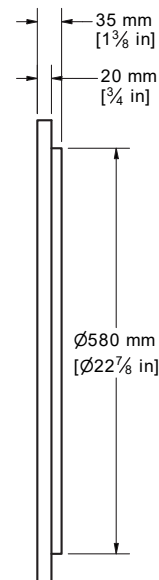

### MIRO - RMI66B\*\*

#### Description:

- Miroir à éclairage DEL / LED mirror
- Rétro éclairé / Backlight
- Cadre d'aluminium / Aluminium frame
- Miroir de 5 mm d'épaisseur / 5 mm thick mirror
- Interrupteur tactile avec gradateur intégré / Touch switch with built-in dimmer
- Ton blanc neutre (4200k) / Neutral white tone (4200k)
- Luminosité: 0-1670 Lumens / Brightness: 0-1670 Lumens
- Tension 120 V / 120 V Tension

#### Finis disponibles / Available finish:

- BK = Noir mat / Mat black
- OR = Or brossé / Brushed gold
- WH = Blanc mat / Mat white

\*Les mesures peuvent varier. Rubi vous recommande de toujours avoir en main votre produit et de vérifier les mesures exactes avant d'en faire l'installation.  
\*Specifications may vary. Rubi reminds you to always have your product in hand and check the exact measurements before you do the installation.