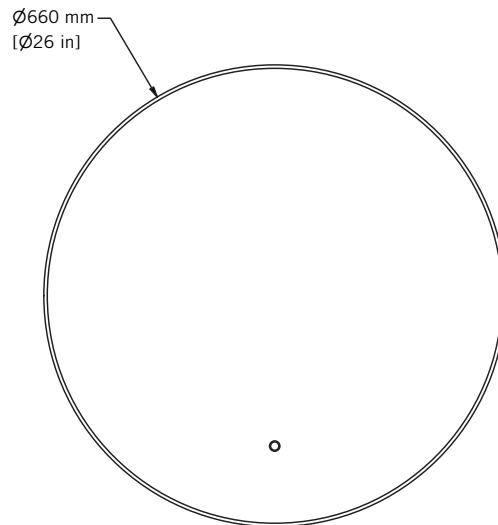

MIRO - RMI66B**

Description:

- Miroir à éclairage DEL / LED mirror
- Rétro éclairé / Backlight
- Cadre d'aluminium / Aluminium frame
- Miroir de 5 mm d'épaisseur / 5 mm thick mirror
- Interrupteur tactile avec gradateur intégré / Touch switch with built-in dimmer
- Ton blanc neutre (4200k) / Neutral white tone (4200k)
- Luminosité: 0-1670 Lumens / Brightness: 0-1670 Lumens
- Tension 120 V / 120 V Tension

Finis disponibles / Available finish:

- BK = Noir mat / Mat black
- OR = Or brossé / Brushed gold
- WH = Blanc mat / Mat white

*Les mesures peuvent varier. Rubi vous recommande de toujours avoir en main votre produit et de vérifier les mesures exactes avant d'en faire l'installation.
*Specifications may vary. Rubi reminds you to always have your product in hand and check the exact measurements before you do the installation.

GARANTIE

La garantie sur les produits Rubi s'applique à tout défaut de fabrication ou au matériel. La garantie est valide pour le premier propriétaire du produit et celle-ci n'est pas transférable. Certaines modalités et conditions s'appliquent, référez-vous à la section Garantie pour de plus amples informations : <https://rubi.ca/fr-CA/garantie>

WARRANTY

The warranty on Rubi products applies to any manufacturing defect or material. The warranty is valid for the first owner of the product and is not transferable. Terms and conditions apply, refer to the Warranty section for more information: <https://rubi.ca/en-CA/garanty>