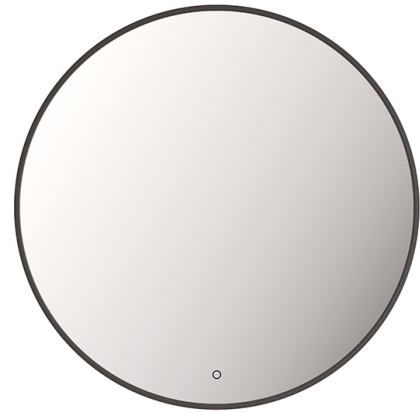

Description:

- Miroir à éclairage DEL / LED mirror
- Rétro éclairé / Backlight
- Cadre d'aluminium / Aluminium frame
- Antibuée inclus / Anti-fog included
- Miroir de 5 mm d'épaisseur / 5 mm thick mirror
- Interrupteur tactile avec gradateur intégré / Touch switch with built-in dimmer
- Ton blanc neutre (4200k) / Neutral white tone (4200k)
- Luminosité: 0-1670 Lumens / Brightness: 0-1670 Lumens
- Tension 120 V / 120 V Tension

Finis disponibles / Available finish:

- BK = Noir mat / Mat black
- OR = Or brossé / Brushed gold
- WH = Blanc mat / Mat white

*Les mesures peuvent varier. Rubi vous recommande de toujours avoir en main votre produit et de vérifier les mesures exactes avant d'en faire l'installation.
*Specifications may vary. Rubi reminds you to always have your product in hand and check the exact measurements before you do the installation.