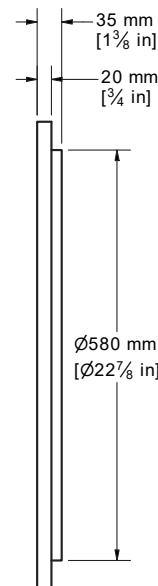

Description:

- Miroir à éclairage DEL / LED mirror
- Rétro éclairé / Backlight
- Cadre d'aluminium / Aluminium frame
- Antibuée inclus / Anti-fog included
- Miroir de 5 mm d'épaisseur / 5 mm thick mirror
- Interrupteur tactile avec gradateur intégré / Touch switch with built-in dimmer
- Ton blanc neutre (4200k) / Neutral white tone (4200k)
- Luminosité: 0-1670 Lumens / Brightness: 0-1670 Lumens
- Tension 120 V / 120 V Tension

Finis disponibles / Available finish:

- BK = Noir mat / Mat black
- OR = Or brossé / Brushed gold
- WH = Blanc mat / Mat white

*Les mesures peuvent varier. Rubi vous recommande de toujours avoir en main votre produit et de vérifier les mesures exactes avant d'en faire l'installation.
*Specifications may vary. Rubi reminds you to always have your product in hand and check the exact measurements before you do the installation.