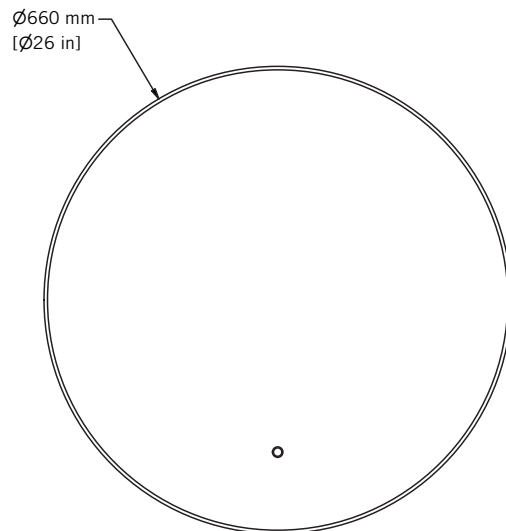

Description:

- Miroir à éclairage DEL / LED mirror
- Rétro éclairé / Backlight
- Cadre d'aluminium / Aluminium frame
- Antibuée inclus / Anti-fog included
- Miroir de 5 mm d'épaisseur / 5 mm thick mirror
- Interrupteur tactile avec gradateur intégré / Touch switch with built-in dimmer
- Ton blanc neutre (4200k) / Neutral white tone (4200k)
- Luminosité: 0-1670 Lumens / Brightness: 0-1670 Lumens
- Tension 120 V / 120 V Tension

Finis disponibles / Available finish:

- BK = Noir mat / Mat black
- OR = Or brossé / Brushed gold
- WH = Blanc mat / Mat white

*Les mesures peuvent varier. Rubi vous recommande de toujours avoir en main votre produit et de vérifier les mesures exactes avant d'en faire l'installation.
*Specifications may vary. Rubi reminds you to always have your product in hand and check the exact measurements before you do the installation.