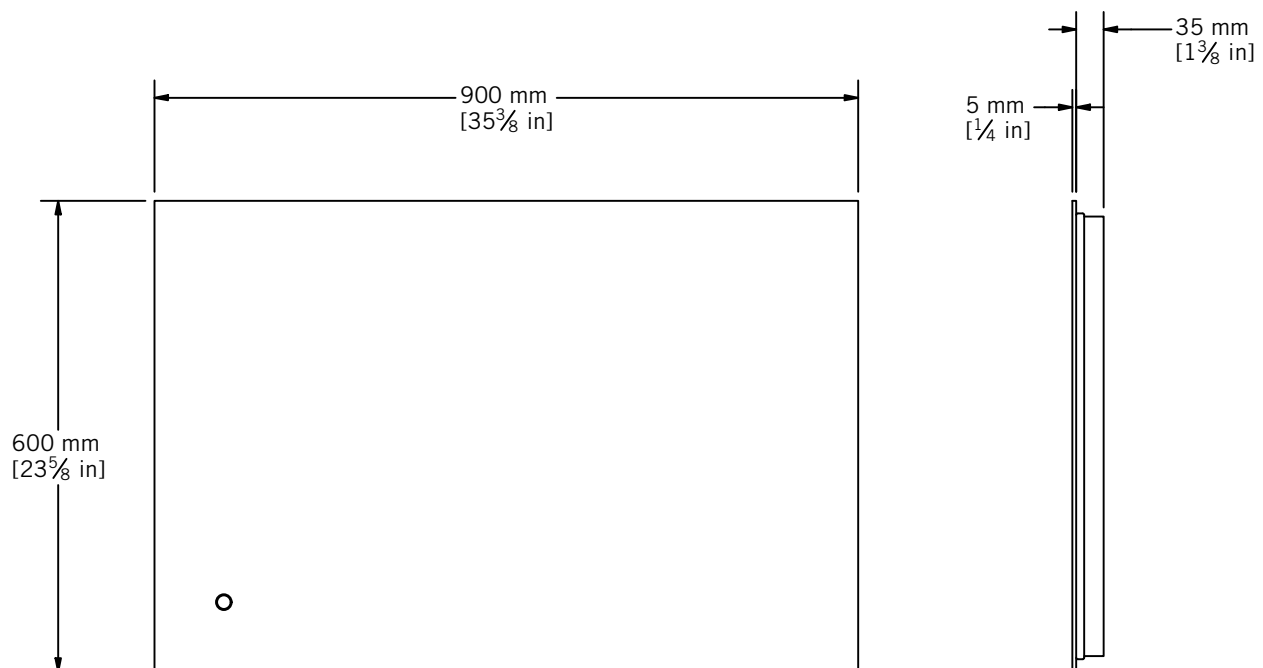

#### Description:

- Miroir à éclairage DEL / LED mirror
- Rétro éclairé / Backlight
- Miroir de 5 mm d'épaisseur / 5 mm thick mirror
- Réversible / Reversible
- Interrupteur tactile avec gradateur intégré / Touch switch with built-in dimmer
- Ton blanc neutre (4200k) / Neutral white tone (4200k)
- Luminosité: 0-2470 Lumens / Brightness: 0-2470 Lumens
- Tension 120 V / 120 V Tension