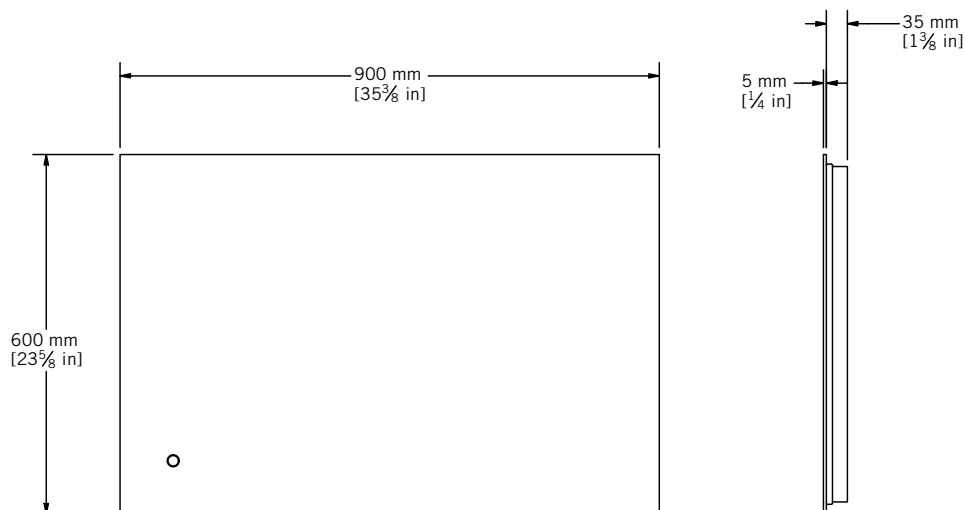

#### Description:

- Miroir à éclairage DEL / LED mirror
- Rétro éclairé / Backlight
- Miroir grossissant 3x / 3x magnifying mirror
- Miroir de 5 mm d'épaisseur / 5 mm thick mirror
- Réversible / Reversible
- Interrupteur tactile avec gradateur intégré / Touch switch with built-in dimmer
- Antibuée inclus / Anti-fog included
- Ton blanc neutre (4200k) / Neutral white tone (4200k)
- Luminosité: 0-2470 Lumens / Brightness: 0-2470 Lumens
- Tension 120 V / 120 V Tension

\*Les mesures peuvent varier. Rubi vous recommande de toujours avoir en main votre produit et de vérifier les mesures exactes avant d'en faire l'installation.  
\*Specifications may vary. Rubi reminds you to always have your product in hand and check the exact measurements before you do the installation.