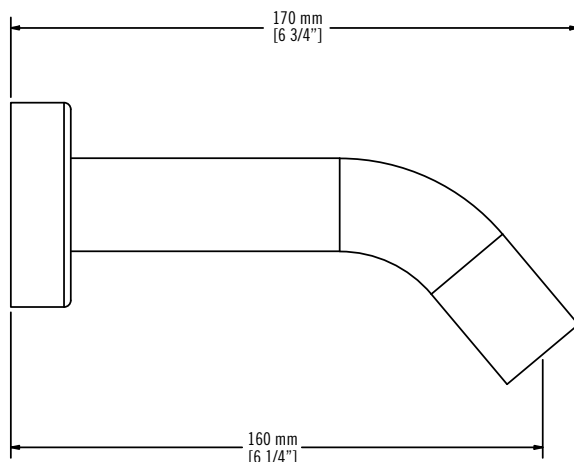

#### Description:

Bec de bain mural / Wall-mounted bath spout  
Longueur 165 mm (6 1/2') / Length 165 mm (6 1/2")

#### Installation:

- À glissement / Slip-on