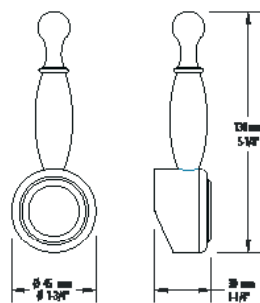

NuSPICE - RSZ901

Description:

- Robinet de cuisine monotrou / Single-hole kitchen faucet
- Douchette rétractable à 1 jet / Pull-down single-jet spray
- Flexible de douchette à rotule / Swivel shower hose
- Construction en laiton massif / Solid brass construction
- Cartouche de céramique / Ceramic cartridge

Débit / Flow rate:

-5,7 l/min (1.5 gpm) - 60 psi

Finis disponibles / Available finish:

- CC = Chrome / IX = Inox / Stainless steel

Connection:

- 3/8" compression

Basilico	RSZ901BACC	-	RSZ901BAIX
Laurus	RSZ901LACC	-	RSZ901LAIX
Anice	RSZ901ANCC	-	RSZ901ANIX
Estrago	RSZ901ESCC	-	RSZ901ESIX
Origano	RSZ901ORCC	-	RSZ901ORIX
Canella	RSZ901CACC	-	RSZ901CAIX
Pesto	RSZ901PECC	-	RSZ901PEIX

NuSPICE - RSZ901

BASILICO

01

Liste complète des pièces de votre robinet.

Complete parts list of your faucet.

LISTE DES PIÈCES / PARTS LIST

NO.	DESCRIPTIONS
01	Corps du Robinet / Faucet body (Rond)
01	Corps du robinet / Faucet body (Carré / Square)
02	Bec de robinet / Faucet spout
03	Cartouche / Cartridge
04	Finition de cartouche / Cartridge trime
05	Poignée / Handle / Anice
05	Poignée / Handle / Estrago
05	Poignée / Handle / Origano
05	Poignée / Handle / Canella
05	Poignée / Handle / Pesto
06	Clé hexagonale / Allen key
07	Flexible douchette / Flexible hose
08	Joint torique / O-ring
09	Kit d'attache / Fixing kit
10	Douchette 1 jet / 1 spray handshower
11	Outil (Aérateur) / Tool (Aerator)
12	Écrou long / Long nut
13	Pesée de plomb / Lead weighing
14	Tuyaux d'arrivé d'eau / Water inlet hoses