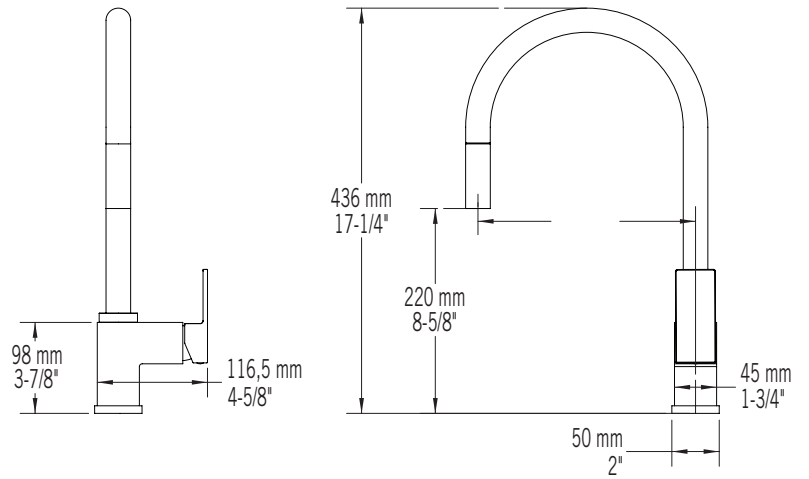

NuSPICE - RSZ901

Description:

- Robinet de cuisine monotrou / Single-hole kitchen faucet
- Douchette rétractable à 1 jet / Pull-down single-jet spray
- Flexible de douchette à rotule / Swivel shower hose
- Construction en laiton massif / Solid brass construction
- Cartouche de céramique / Ceramic cartridge

Débit / Flow rate:

-5,7 l/min (1.5 gpm) - 60 psi

Finis disponibles / Available finish:

- CC = Chrome / IX = Inox / Stainless steel

Connection:

- 3/8" compression

Basilico	RSZ901BACC	-	RSZ901BAIX
Laurus	RSZ901LACC	-	RSZ901LAIX
Anice	RSZ901ANCC	-	RSZ901ANIX
Estrago	RSZ901ESCC	-	RSZ901ESIX
Origano	RSZ901ORCC	-	RSZ901ORIX
Canella	RSZ901CACC	-	RSZ901CAIX
Pesto	RSZ901PECC	-	RSZ901PEIX

NuSPICE - RSZ901

BASILICO

01

Liste complète des pièces de votre robinet.

Complete parts list of your faucet.

LISTE DES PIÈCES / PARTS LIST

NO.	DESCRIPTIONS
01	Corps du Robinet / Faucet body (Rond)
01	Corps du robinet / Faucet body (Carré / Square)
02	Bec de robinet / Faucet spout
03	Cartouche / Cartridge
04	Finition de cartouche / Cartridge trime
05	Poignée / Handle / Anice
05	Poignée / Handle / Estrago
05	Poignée / Handle / Origano
05	Poignée / Handle / Canella
05	Poignée / Handle / Pesto
06	Clé hexagonale / Allen key
07	Flexible douchette / Flexible hose
08	Joint torique / O-ring
09	Kit d'attache / Fixing kit
10	Douchette 1 jet / 1 spray handshower
11	Outil (Aérateur) / Tool (Aerator)
12	Écrou long / Long nut
13	Pesée de plomb / Lead weighing
14	Tuyaux d'arrivé d'eau / Water inlet hoses