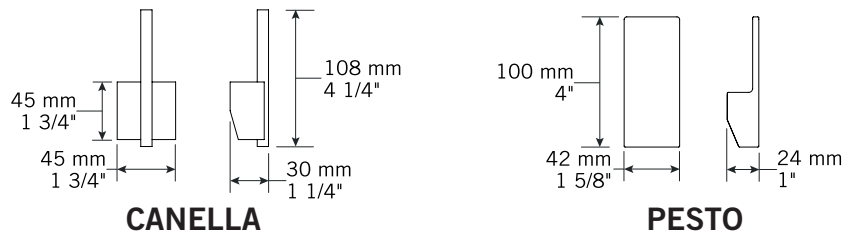

Débit / Flow rate:

-5,7 l/min (1.5 gpm) - 60 psi

Finis disponibles / Available finish:

- CC = Chrome / IX = Inox / Stainless steel

Connection:

- 3/8" compression

Basilico	RSZ901BACC	-	RSZ901BAIX
Laurus	RSZ901LACC	-	RSZ901LAIX
Anice	RSZ901ANCC	-	RSZ901ANIX
Estrago	RSZ901ESCC	-	RSZ901ESIX
Origano	RSZ901ORCC	-	RSZ901ORIX
Canella	RSZ901CACC	-	RSZ901CAIX
Pesto	RSZ901PECC	-	RSZ901PEIX

NuSPICE - RSZ901

BASILICO

01

Liste complète des pièces de votre robinet.

Complete parts list of your faucet.

LISTE DES PIÈCES / PARTS LIST

NO.	DESCRIPTIONS
01	Corps du Robinet / Faucet body (Rond)
01	Corps du robinet / Faucet body (Carré / Square)
02	Bec de robinet / Faucet spout
03	Cartouche / Cartridge
04	Finition de cartouche / Cartridge trime
05	Poignée / Handle / Anice
05	Poignée / Handle / Estrago
05	Poignée / Handle / Origano
05	Poignée / Handle / Canella
05	Poignée / Handle / Pesto
06	Clé hexagonale / Allen key
07	Flexible douchette / Flexible hose
08	Joint torique / O-ring
09	Kit d'attache / Fixing kit
10	Douchette 1 jet / 1 spray handshower
11	Outil (Aérateur) / Tool (Aerator)
12	Écrou long / Long nut
13	Pesée de plomb / Lead weighing
14	Tuyaux d'arrivé d'eau / Water inlet hoses