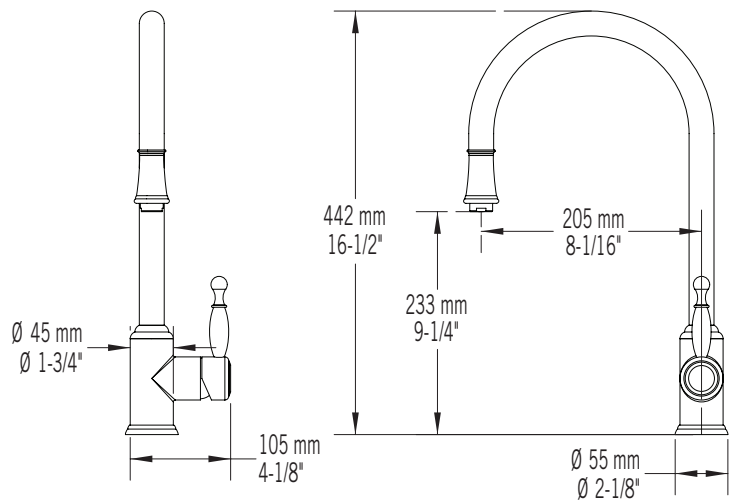

NuSPICE - RSZ901

Description:

- Robinet de cuisine monotrou / Single-hole kitchen faucet
- Douchette rétractable à 1 jet / Pull-down single-jet spray
- Flexible de douchette à rotule / Swivel shower hose
- Construction en laiton massif / Solid brass construction
- Cartouche de céramique / Ceramic cartridge

Débit / Flow rate:

-5,7 l/min (1.5 gpm) - 60 psi

Finis disponibles / Available finish:

- CC = Chrome / IX = Inox / Stainless steel

Connection:

- 3/8" compression

Basilico	RSZ901BACC	-	RSZ901BAIX
Laurus	RSZ901LACC	-	RSZ901LAIX
Anice	RSZ901ANCC	-	RSZ901ANIX
Estrago	RSZ901ESCC	-	RSZ901ESIX
Origano	RSZ901ORCC	-	RSZ901ORIX
Canella	RSZ901CACC	-	RSZ901CAIX
Pesto	RSZ901PECC	-	RSZ901PEIX

NuSPICE - RSZ901

BASILICO

01

Liste complète des pièces de votre robinet.

Complete parts list of your faucet.

LISTE DES PIÈCES / PARTS LIST

NO.	DESCRIPTIONS
01	Corps du Robinet / Faucet body (Rond)
01	Corps du robinet / Faucet body (Carré / Square)
02	Bec de robinet / Faucet spout
03	Cartouche / Cartridge
04	Finition de cartouche / Cartridge trime
05	Poignée / Handle / Anice
05	Poignée / Handle / Estrago
05	Poignée / Handle / Origano
05	Poignée / Handle / Canella
05	Poignée / Handle / Pesto
06	Clé hexagonale / Allen key
07	Flexible douchette / Flexible hose
08	Joint torique / O-ring
09	Kit d'attache / Fixing kit
10	Douchette 1 jet / 1 spray handshower
11	Outil (Aérateur) / Tool (Aerator)
12	Écrou long / Long nut
13	Pesée de plomb / Lead weighing
14	Tuyaux d'arrivé d'eau / Water inlet hoses