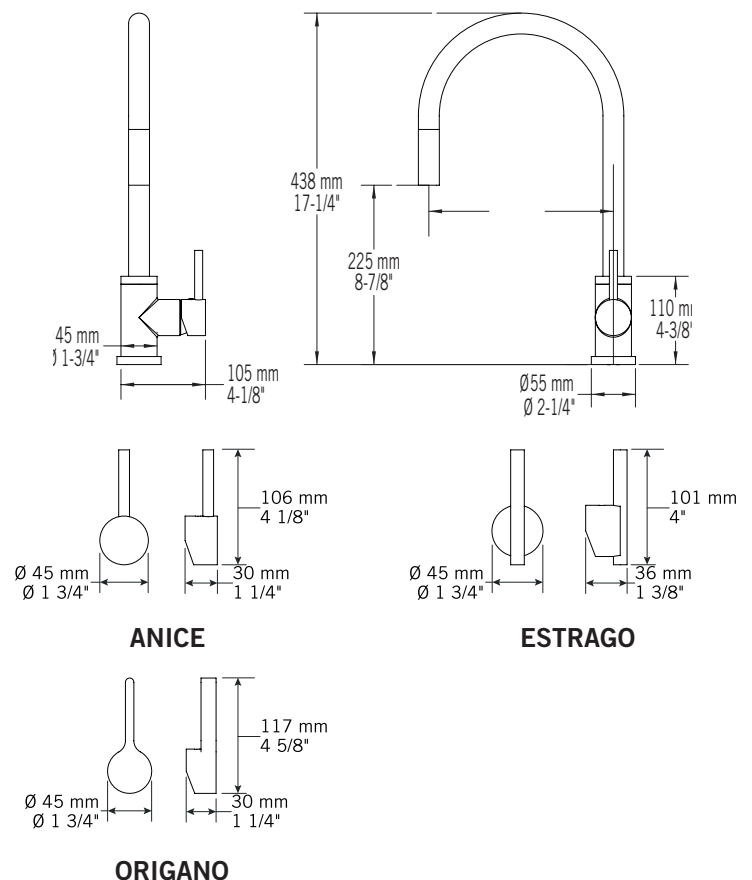

NuSPICE - RSZ901

Description:

- Robinet de cuisine monotrou / Single-hole kitchen faucet
- Douchette rétractable à 1 jet / Pull-down single-jet spray
- Flexible de douchette à rotule / Swivel shower hose
- Construction en laiton massif / Solid brass construction
- Cartouche de céramique / Ceramic cartridge

Débit / Flow rate:

-5,7 l/min (1.5 gpm) - 60 psi

Finis disponibles / Available finish:

- CC = Chrome / IX = Inox / Stainless steel

Connection:

- 3/8" compression

Basilico	RSZ901BACC	-	RSZ901BAIX
Laurus	RSZ901LACC	-	RSZ901LAIX
Anice	RSZ901ANCC	-	RSZ901ANIX
Estrago	RSZ901ESCC	-	RSZ901ESIX
Origano	RSZ901ORCC	-	RSZ901ORIX
Canella	RSZ901CACC	-	RSZ901CAIX
Pesto	RSZ901PECC	-	RSZ901PEIX

NuSPICE - RSZ901

BASILICO

01

Liste complète des pièces de votre robinet.

Complete parts list of your faucet.

LISTE DES PIÈCES / PARTS LIST

NO.	DESCRIPTIONS
01	Corps du Robinet / Faucet body (Rond)
01	Corps du robinet / Faucet body (Carré / Square)
02	Bec de robinet / Faucet spout
03	Cartouche / Cartridge
04	Finition de cartouche / Cartridge trime
05	Poignée / Handle / Anice
05	Poignée / Handle / Estrago
05	Poignée / Handle / Origano
05	Poignée / Handle / Canella
05	Poignée / Handle / Pesto
06	Clé hexagonale / Allen key
07	Flexible douchette / Flexible hose
08	Joint torique / O-ring
09	Kit d'attache / Fixing kit
10	Douchette 1 jet / 1 spray handshower
11	Outil (Aérateur) / Tool (Aerator)
12	Écrou long / Long nut
13	Pesée de plomb / Lead weighing
14	Tuyaux d'arrivé d'eau / Water inlet hoses