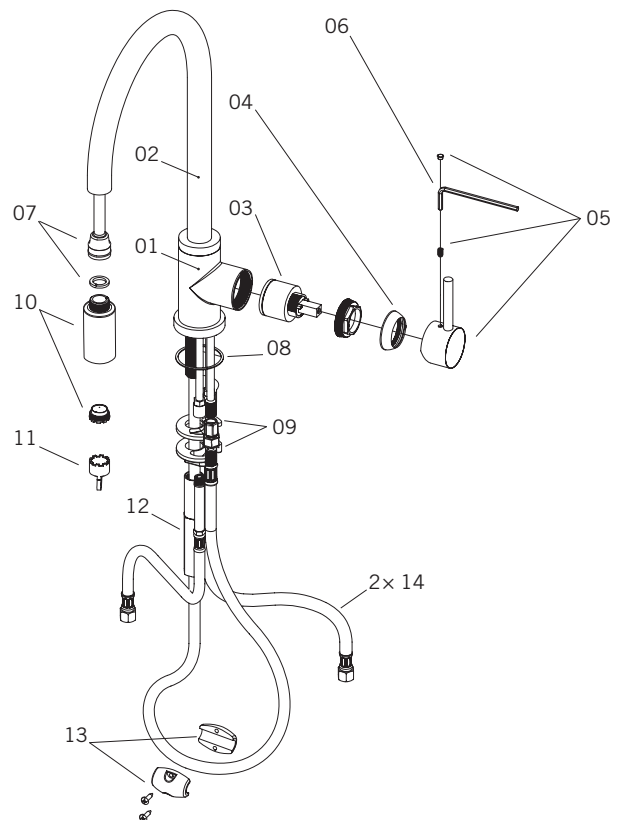

NuSPICE - RSZ901

Description:

- Robinet de cuisine monotrou / Single-hole kitchen faucet
- Douchette rétractable à 1 jet / Pull-down single-jet spray
- Flexible de douchette à rotule / Swivel shower hose
- Construction en laiton massif / Solid brass construction
- Cartouche de céramique / Ceramic cartridge

Débit / Flow rate:

-5,7 l/min (1.5 gpm) - 60 psi

Finis disponibles / Available finish:

- CC = Chrome / IX = Inox / Stainless steel

Connection:

- 3/8" compression

Basilico	RSZ901BACC	-	RSZ901BAIX
Laurus	RSZ901LACC	-	RSZ901LAIX
Anice	RSZ901ANCC	-	RSZ901ANIX
Estrago	RSZ901ESCC	-	RSZ901ESIX
Origano	RSZ901ORCC	-	RSZ901ORIX
Canella	RSZ901CACC	-	RSZ901CAIX
Pesto	RSZ901PECC	-	RSZ901PEIX

NuSPICE - RSZ901

BASILICO

01

Liste complète des pièces de votre robinet.

Complete parts list of your faucet.

LISTE DES PIÈCES / PARTS LIST

NO.	DESCRIPTIONS
01	Corps du Robinet / Faucet body (Rond)
01	Corps du robinet / Faucet body (Carré / Square)
02	Bec de robinet / Faucet spout
03	Cartouche / Cartridge
04	Finition de cartouche / Cartridge trime
05	Poignée / Handle / Anice
05	Poignée / Handle / Estrago
05	Poignée / Handle / Origano
05	Poignée / Handle / Canella
05	Poignée / Handle / Pesto
06	Clé hexagonale / Allen key
07	Flexible douchette / Flexible hose
08	Joint torique / O-ring
09	Kit d'attache / Fixing kit
10	Douchette 1 jet / 1 spray handshower
11	Outil (Aérateur) / Tool (Aerator)
12	Écrou long / Long nut
13	Pesée de plomb / Lead weighing
14	Tuyaux d'arrivé d'eau / Water inlet hoses