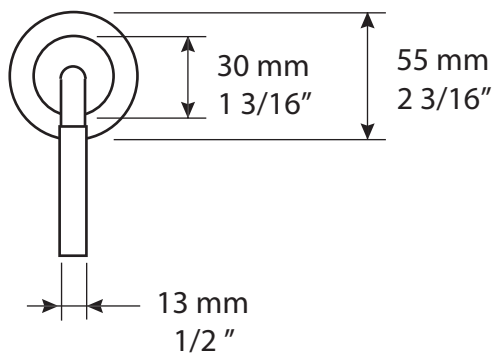

Description:

- Garniture ronde avec poignée pour valve d'arrêt XR595L /
Round trim with handle for stop-valve XR595L

Finis disponibles / Available finish:

- CC = Chrome

Liste complète des pièces de votre robinet.
Complete parts list of your faucet.

LISTE DES PIÈCES / PARTS LIST

NO.	DESCRIPTIONS
01	Ensemble de finition de forme ronde pour valve d'arrêt / Circular finishing trim set for stop valve
02	Poignée de valve / Mixer handle

GARANTIE

La garantie sur les produits Rubi s'applique à tout défaut de fabrication ou au matériel. La garantie est valide pour le premier propriétaire du produit et celle-ci n'est pas transférable. Certaines modalités et conditions s'appliquent, référez-vous à la section Garantie pour de plus amples informations : <https://rubi.ca/fr-CA/garantie>