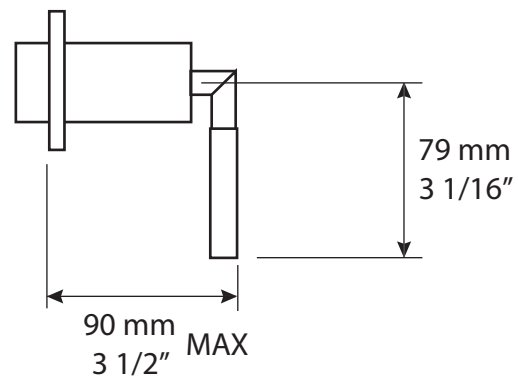

Description:

- Garniture ronde avec poignée pour valve d'arrêt XR595L /
Round trim with handle for stop-valve XR595L

Finis disponibles / Available finish:

- CC = Chrome

Liste complète des pièces de votre robinet.
Complete parts list of your faucet.

LISTE DES PIÈCES / PARTS LIST

NO.	DESCRIPTIONS
01	Ensemble de finition de forme ronde pour valve d'arrêt / Circular finishing trim set for stop valve
02	Poignée de valve / Mixer handle

GARANTIE

La garantie sur les produits Rubi s'applique à tout défaut de fabrication ou au matériel. La garantie est valide pour le premier propriétaire du produit et celle-ci n'est pas transférable. Certaines modalités et conditions s'appliquent, référez-vous à la section Garantie pour de plus amples informations : <https://rubi.ca/fr-CA/garantie>