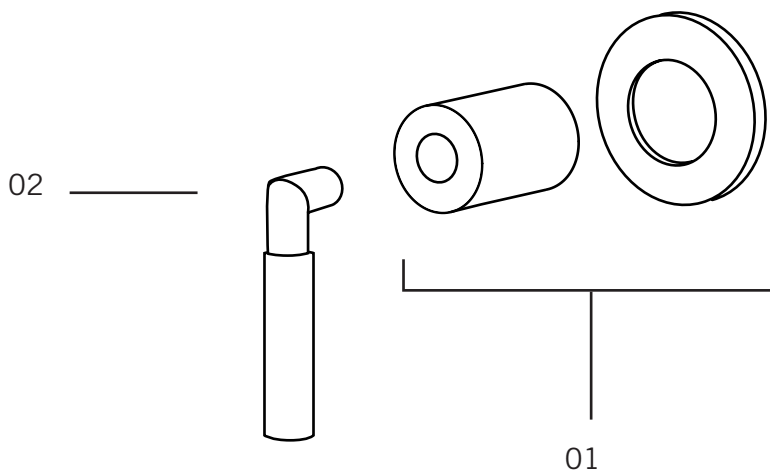

Description:

- Garniture ronde avec poignée pour valve d'arrêt XR595L /
Round trim with handle for stop-valve XR595L

Finis disponibles / Available finish:

- CC = Chrome

Liste complète des pièces de votre robinet.
Complete parts list of your faucet.

LISTE DES PIÈCES / PARTS LIST

NO.	DESCRIPTIONS
01	Ensemble de finition de forme ronde pour valve d'arrêt / Circular finishing trim set for stop valve
02	Poignée de valve / Mixer handle

GARANTIE

La garantie sur les produits Rubi s'applique à tout défaut de fabrication ou au matériel. La garantie est valide pour le premier propriétaire du produit et celle-ci n'est pas transférable. Certaines modalités et conditions s'appliquent, référez-vous à la section Garantie pour de plus amples informations : <https://rubi.ca/fr-CA/garantie>