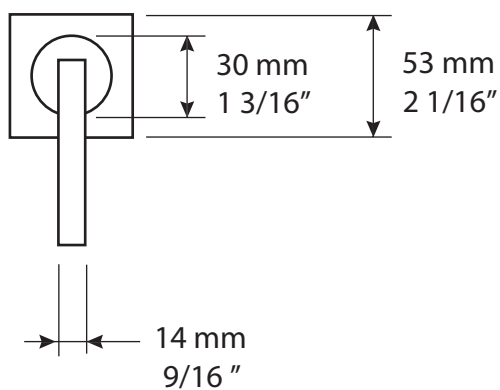

**Description:**

- Garniture carrée avec poignée pour valve d'arrêt XR595L
- / Square trim with handle for stop-valve XR595L

**Finis disponibles / Available finish:**

- CC = Chrome / NN = Nickel PVD

Liste complète des pièces de votre robinet.  
Complete parts list of your faucet.

#### LISTE DES PIÈCES / PARTS LIST

NO.	DESCRIPTIONS
01	Ensemble de finition de forme carrée pour valve d'arrêt / Square finishing trim set for stop valve
02	Poignée de valve / Mixer handle