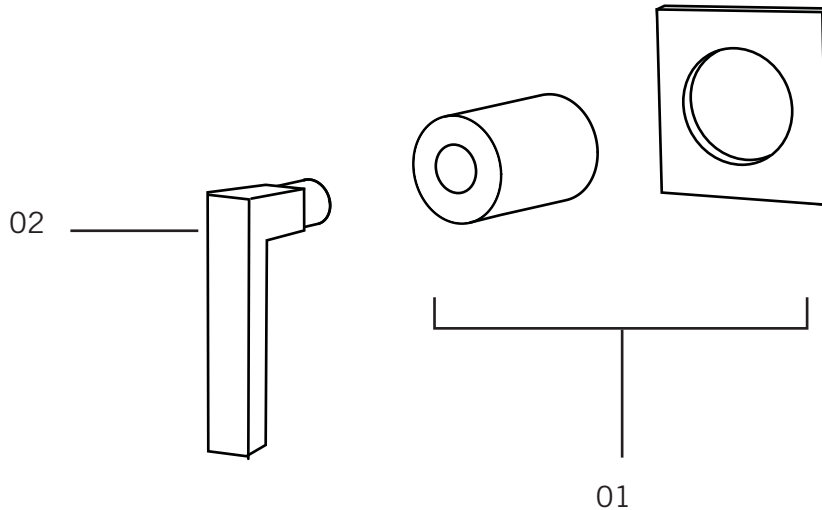

**Description:**

- Garniture carrée avec poignée pour valve d'arrêt XR595L
- / Square trim with handle for stop-valve XR595L

**Finis disponibles / Available finish:**

- CC = Chrome / NN = Nickel PVD

Liste complète des pièces de votre robinet.  
Complete parts list of your faucet.

#### LISTE DES PIÈCES / PARTS LIST

NO.	DESCRIPTIONS
01	Ensemble de finition de forme carrée pour valve d'arrêt / Square finishing trim set for stop valve
02	Poignée de valve / Mixer handle