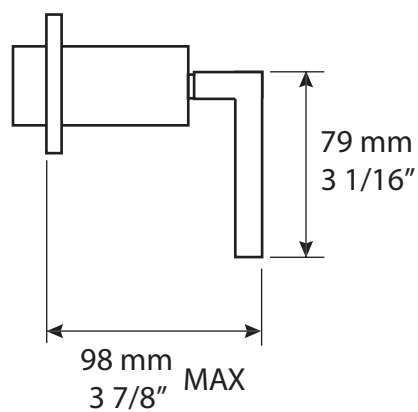

**Description:**

- Garniture carrée avec poignée pour valve d'arrêt XR595L
- / Square trim with handle for stop-valve XR595L

**Finis disponibles / Available finish:**

- CC = Chrome / NN = Nickel PVD

Liste complète des pièces de votre robinet.  
Complete parts list of your faucet.

#### LISTE DES PIÈCES / PARTS LIST

NO.	DESCRIPTIONS
01	Ensemble de finition de forme carrée pour valve d'arrêt / Square finishing trim set for stop valve
02	Poignée de valve / Mixer handle