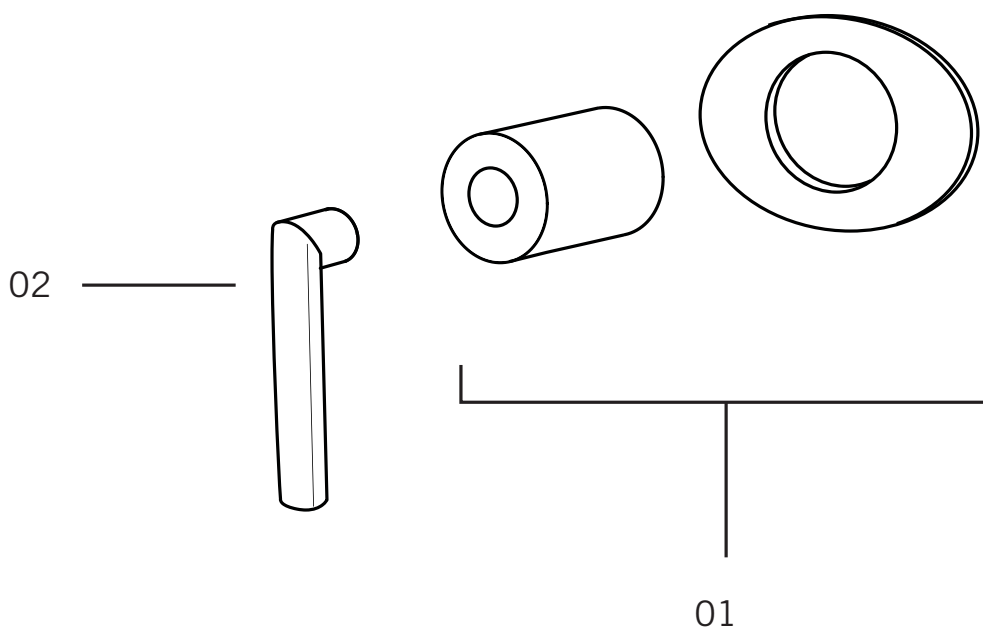

Description:

- Garniture carrée avec poignée pour valve d'arrêt XR595L
- / Square trim with handle for stop-valve XR595L

Finis disponibles / Available finish:

- CC = Chrome / NN = Nickel PVD

Liste complète des pièces de votre robinet.
Complete parts list of your faucet.

LISTE DES PIÈCES / PARTS LIST

NO.	DESCRIPTIONS
01	Ensemble de finition de forme carrée pour valve d'arrêt / Square finishing trim set for stop valve
02	Poignée de valve / Mixer handle

GARANTIE LIMITÉE À VIE