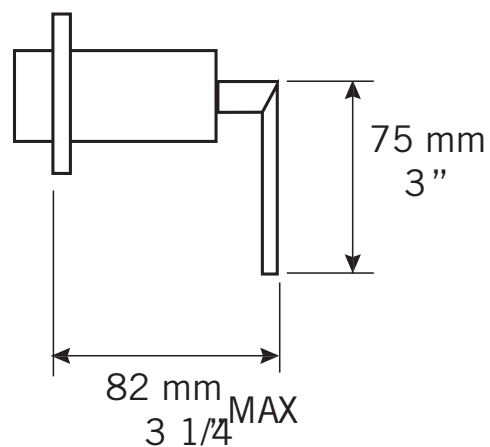

Description:

- Garniture carrée avec poignée pour valve d'arrêt XR595L
- / Square trim with handle for stop-valve XR595L

Finis disponibles / Available finish:

- CC = Chrome / NN = Nickel PVD

Liste complète des pièces de votre robinet.
Complete parts list of your faucet.

LISTE DES PIÈCES / PARTS LIST

NO.	DESCRIPTIONS
01	Ensemble de finition de forme carrée pour valve d'arrêt / Square finishing trim set for stop valve
02	Poignée de valve / Mixer handle

GARANTIE LIMITÉE À VIE