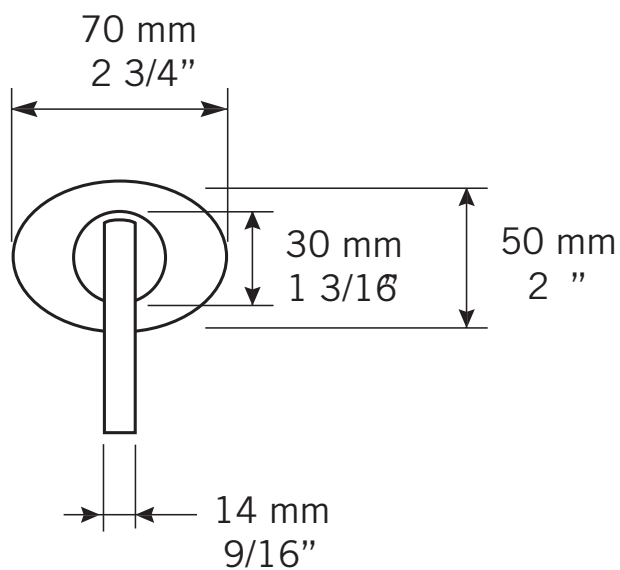

Description:

- Garniture carrée avec poignée pour valve d'arrêt XR595L
- / Square trim with handle for stop-valve XR595L

Finis disponibles / Available finish:

- CC = Chrome / NN = Nickel PVD

Liste complète des pièces de votre robinet.
Complete parts list of your faucet.

LISTE DES PIÈCES / PARTS LIST

NO.	DESCRIPTIONS
01	Ensemble de finition de forme carrée pour valve d'arrêt / Square finishing trim set for stop valve
02	Poignée de valve / Mixer handle

GARANTIE LIMITÉE À VIE