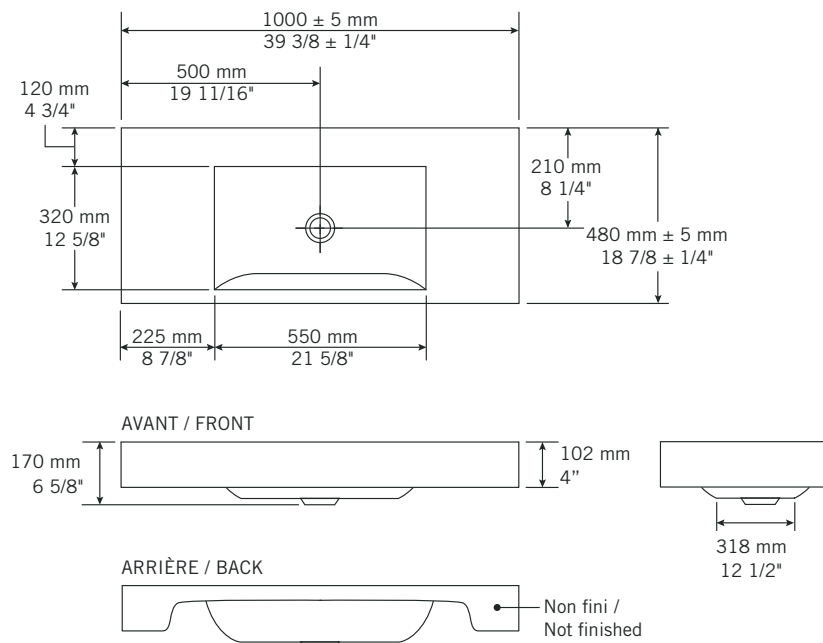

#### Description:

- Lavabo encastré avec trop plein chrome (Garniture de trop-plein noir disponible PRGTT01BK) / Drop-in washbasin with chrome overflow (Black overflow trim available PRGTT01BK)
- Fait d'agrégats naturels et synthétiques recouverts d'une couche de polyester super-résistant / Made of natural and synthetic composites protected with a layer of super resistant polyester.
- Finition sur 3 côtés / 3 sided finish.

Les mesures peuvent varier. Rubi vous recommande de toujours avoir en main votre produit et de vérifier les mesures exactes avant d'en faire l'installation. Image à titre indicatif uniquement. Specifications may vary. Rubi reminds you to always have your product in hand and check the exact measurements before you do the installation. Image for illustrative purposes only.