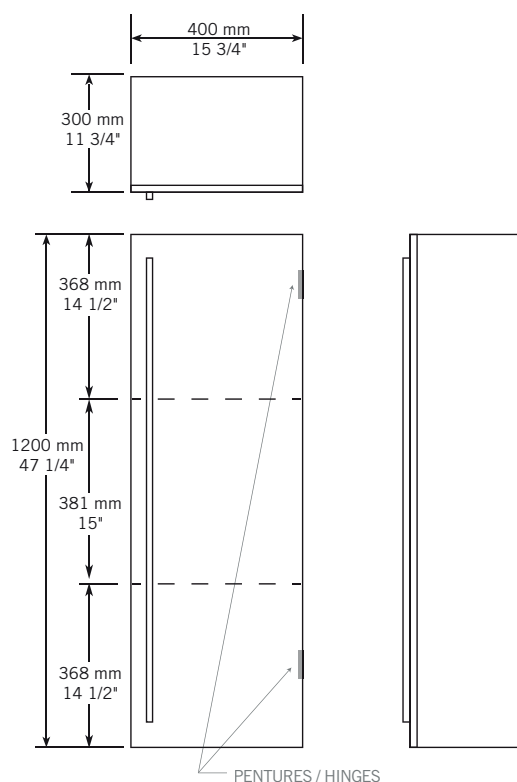

Description:

- Lingerie avec porte / Cabinets with door
- Ouverture de porte à droite / Hinges on the right

Finis disponibles / Available finish:

- OK = Chêne / Oak
- MO = Mocha / Moka
- NE = Nero
- GR = Grigio

Les mesures peuvent varier. Rubi vous recommande de toujours avoir en main votre produit et de vérifier les mesures exactes avant d'en faire l'installation. Image à titre indicatif uniquement.
Specifications may vary. Rubi reminds you to always have your product in hand and check the exact measurements before you do the installation. Image for illustrative purposes only.