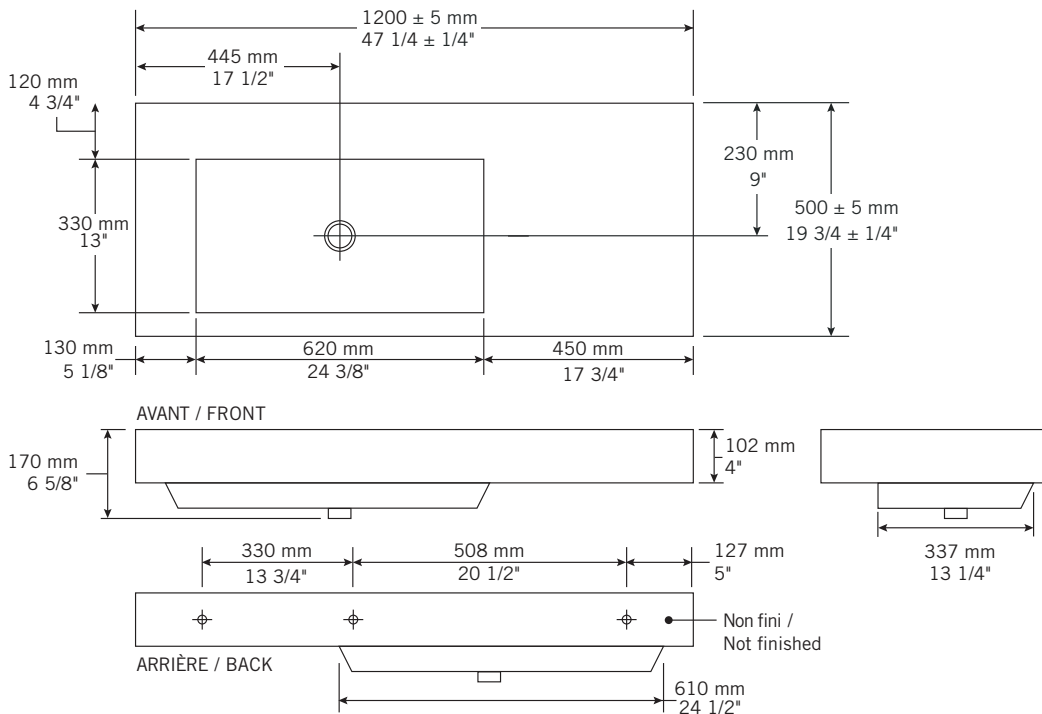

Description:

- Lavabo encastré avec trop plein chrome (Garniture de trop-plein noir disponible PRGTT01BK) / Drop-in washbasin with chrome overflow (Black overflow trim available PRGTT01BK)
- Fait d'agréments naturels et synthétiques recouverts d'une couche de polyester super-résistant / Made of natural and synthetic composites protected with a layer of super resistant polyester.
- Finition sur 3 côtés / 3 sided finish.

Les mesures peuvent varier. Rubi vous recommande de toujours avoir en main votre produit et de vérifier les mesures exactes avant d'en faire l'installation. Image à titre indicatif uniquement. Specifications may vary. Rubi reminds you to always have your product in hand and check the exact measurements before you do the installation. Image for illustrative purposes only.