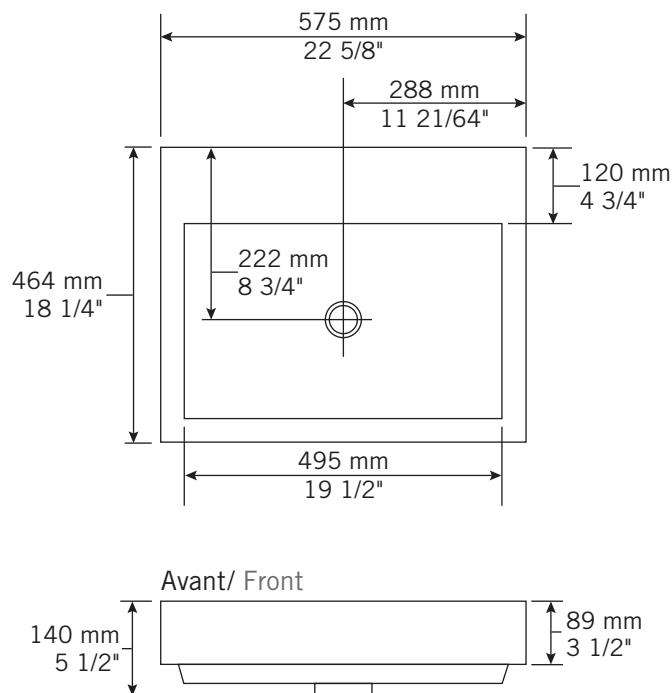

Description:

- Lavabo encastré avec trop plein chrome / Drop-in wash basin with chrome overflow.
- Fait d'agrégats naturels et synthétiques recouverts d'une couche de polyester super-résistant / Made of natural and synthetic composites protected with a layer of super resistant polyester.
- Finition sur 4 côtés / 4 sided finish.

Finis disponibles / Available finish:

- BL = blanc / white

Finition sur 4 côtés
4 sided finish.