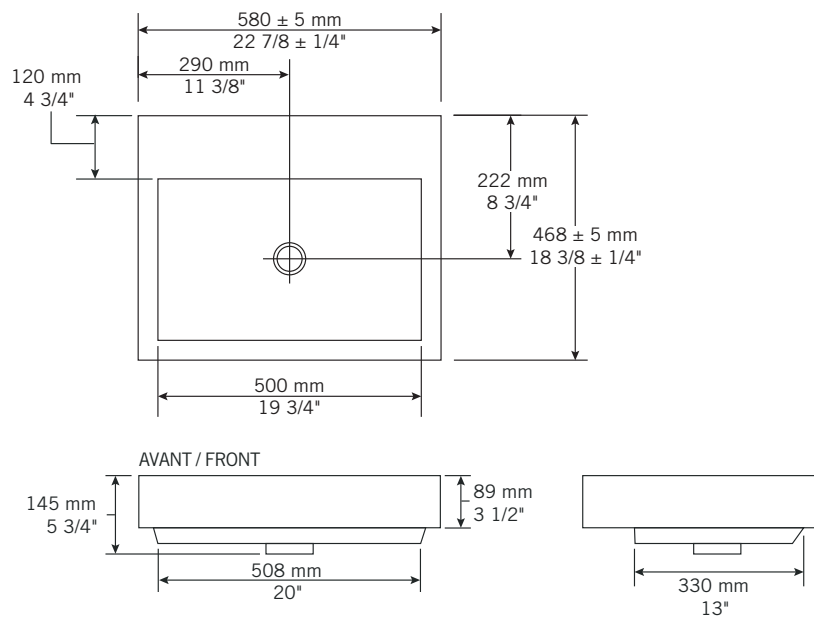

Description:

- Lavabo encastré avec trop plein chrome (Garniture de trop-plein noir disponible PRGTT01BK) / Drop-in washbasin with chrome overflow (Black overflow trim available PRGTT01BK)
- Fait d'agrégats naturels et synthétiques recouverts d'une couche de polyester super-résistant / Made of natural and synthetic composites protected with a layer of super resistant polyester.
- Finition sur 4 côtés / 4 sided finish.

Les mesures peuvent varier. Rubi vous recommande de toujours avoir en main votre produit et de vérifier les mesures exactes avant d'en faire l'installation. Image à titre indicatif uniquement. Specifications may vary. Rubi reminds you to always have your product in hand and check the exact measurements before you do the installation. Image for illustrative purposes only.