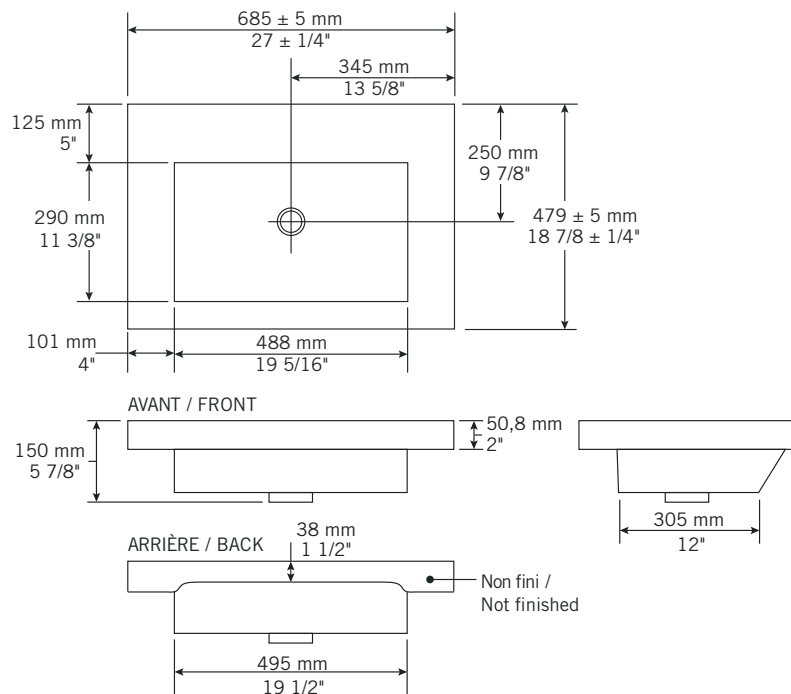

Description:

- Lavabo encastré avec trop plein chrome (Garniture de trop-plein noir disponible PRGTT01BK) / Drop-in washbasin with chrome overflow (Black overflow trim available PRGTT01BK)
- Fait d'agréats naturels et synthétiques recouverts d'une couche de polyester super-résistant / Made of natural and synthetic composites protected with a layer of super resistant polyester.
- Finition sur 3 côtés / 3 sided finish.

Les mesures peuvent varier. Rubi vous recommande de toujours avoir en main votre produit et de vérifier les mesures exactes avant d'en faire l'installation. Image à titre indicatif uniquement. Specifications may vary. Rubi reminds you to always have your product in hand and check the exact measurements before you do the installation. Image for illustrative purposes only.