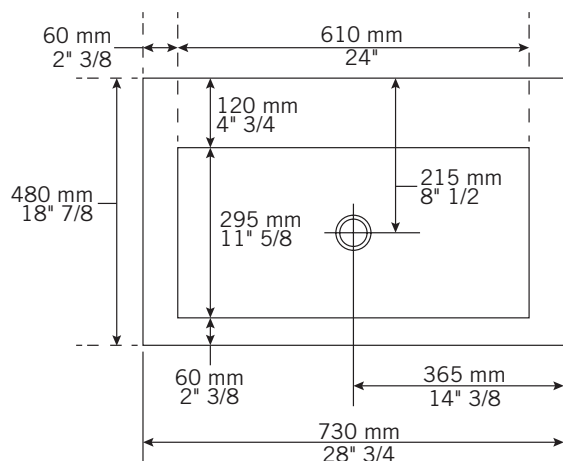

Description:

- Lavabo encastré avec trop plein chrome / Drop-in wash basin with chrome overflow.
- Fait d'agrégats naturels et synthétiques recouverts d'une couche de polyester super-résistant / Made of natural and synthetic composites protected with a layer of super resistant polyester.
- Finition sur 3 côtés / 3 sided finish.

Finis disponibles / Available finish:

- BL = blanc / white

Finition sur 3 côtés
3 sided finish.