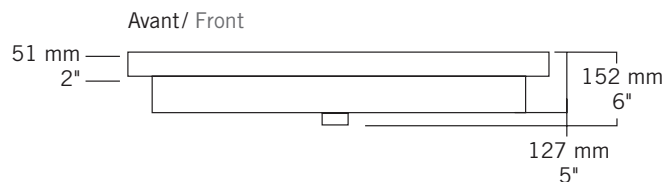

Description:

- Lavabo encastré avec trop plein chrome / Drop-in wash basin with chrome overflow.
- Fait d'agrégats naturels et synthétiques recouverts d'une couche de polyester super-résistant / Made of natural and synthetic composites protected with a layer of super resistant polyester.
- Finition sur 3 côtés / 3 sided finish.

Finis disponibles / Available finish:

- BL = blanc / white

Finition sur 3 côtés
3 sided finish.