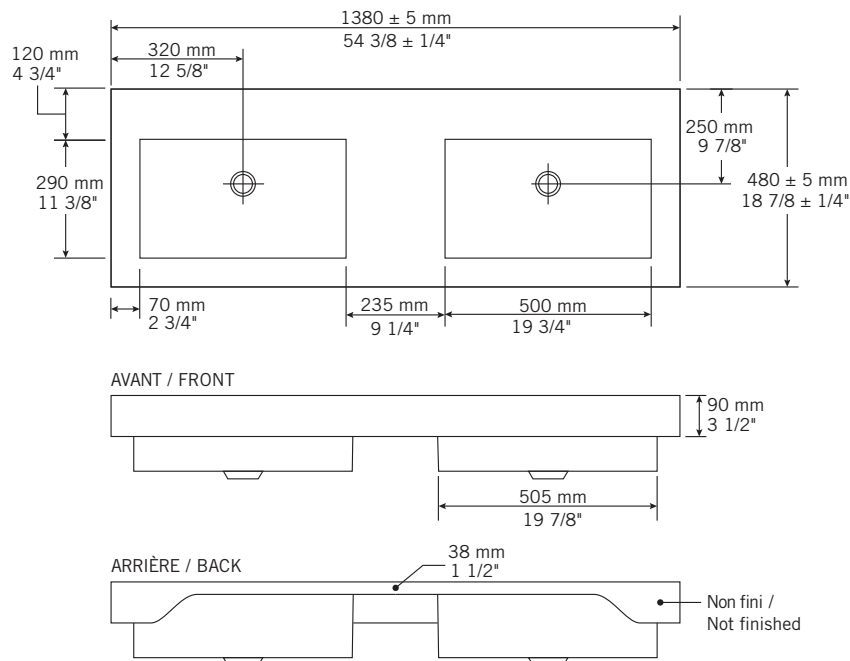

Description:

- Lavabo encastré avec trop plein chrome (Garniture de trop-plein noir disponible PRGTT01BK) / Drop-in washbasin with chrome overflow (Black overflow trim available PRGTT01BK)
- Fait d'agrégats naturels et synthétiques recouverts d'une couche de polyester super-résistant / Made of natural and synthetic composites protected with a layer of super resistant polyester.
- Finition sur 3 côtés / 3 sided finish.

Les mesures peuvent varier. Rubi vous recommande de toujours avoir en main votre produit et de vérifier les mesures exactes avant d'en faire l'installation. Image à titre indicatif uniquement. Specifications may vary. Rubi reminds you to always have your product in hand and check the exact measurements before you do the installation. Image for illustrative purposes only.