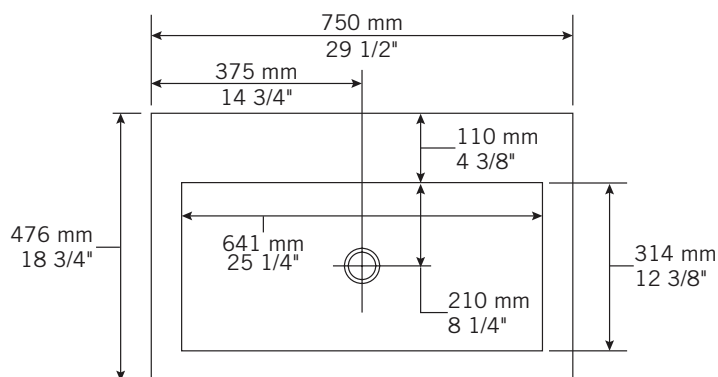

Description:

- Lavabo encastré avec trop plein chrome / Drop-in wash basin with chrome overflow.
- Fait d'agrégats naturels et synthétiques recouverts d'une couche de polyester super-résistant / Made of natural and synthetic composites protected with a layer of super resistant polyester.
- Finition sur 3 côtés / 3 sided finish.

Finis disponibles / Available finish:

- BL = blanc / white

Finition sur 3 côtés.
3 sided finish.