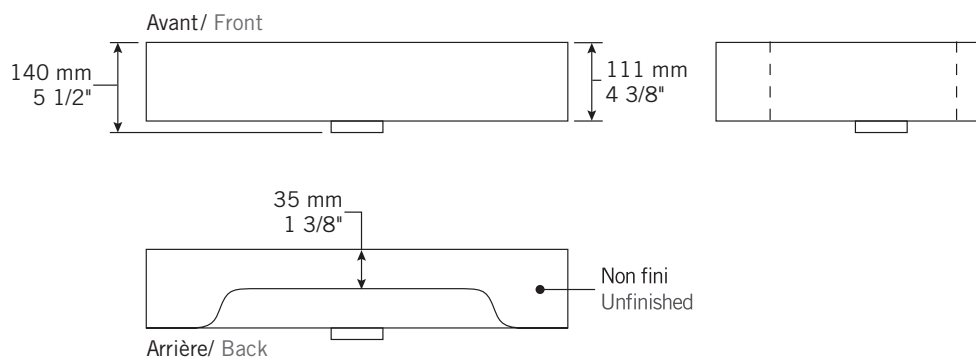

Description:

- Lavabo encastré avec trop plein chrome / Drop-in wash basin with chrome overflow.
- Fait d'agrégats naturels et synthétiques recouverts d'une couche de polyester super-résistant / Made of natural and synthetic composites protected with a layer of super resistant polyester.
- Finition sur 3 côtés / 3 sided finish.

Finis disponibles / Available finish:

- BL = blanc / white

Finition sur 3 côtés.
3 sided finish.