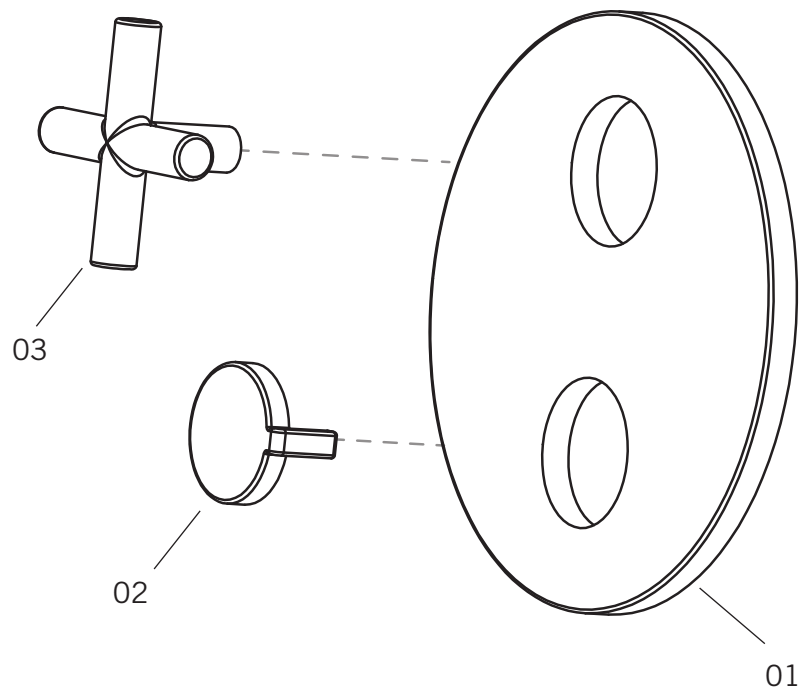

#### Description:

- Garniture ronde pour mitigeur XVTR69\* et poignée Alex /  
Round trim for XVTR69\* mixer and Alex handle

#### Finis disponibles / Available finish:

- CC = Chrome

\* Image à titre indicatif seulement / Visual for illustrative purposes only  
Inclus seulement poignée et garniture. Mitigeur vendu séparément /  
Only includes handle and trim. Mixer sold separately.

### GARNITURES / TRIMS - XTR69A

Liste complète des pièces de votre robinet.  
Complete parts list of your faucet.

#### LISTE DES PIÈCES / PARTS LIST

NO.	DESCRIPTIONS
01	Plaque ronde / Round plate
02	Couvercle de poignée / Handle cover
03	Poignée Alex / Alex Handle