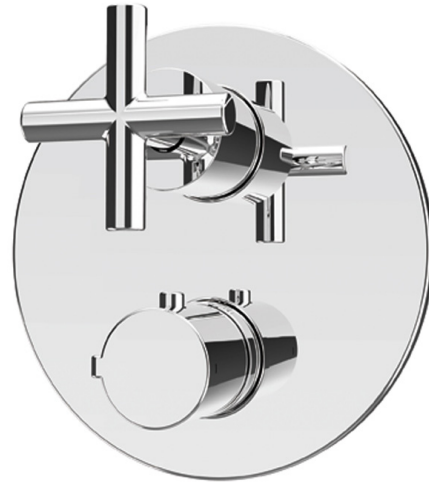

#### Description:

- Garniture ronde pour mitigeur XVTR69\* et poignée Alex /  
Round trim for XVTR69\* mixer and Alex handle

#### Finis disponibles / Available finish:

- CC = Chrome

\* Image à titre indicatif seulement / Visual for illustrative purposes only  
Inclus seulement poignée et garniture. Mitigeur vendu séparément /  
Only includes handle and trim. Mixer sold separately.

### GARNITURES / TRIMS - XTR69A

Liste complète des pièces de votre robinet.  
Complete parts list of your faucet.

#### LISTE DES PIÈCES / PARTS LIST

NO.	DESCRIPTIONS
01	Plaque ronde / Round plate
02	Couvercle de poignée / Handle cover
03	Poignée Alex / Alex Handle