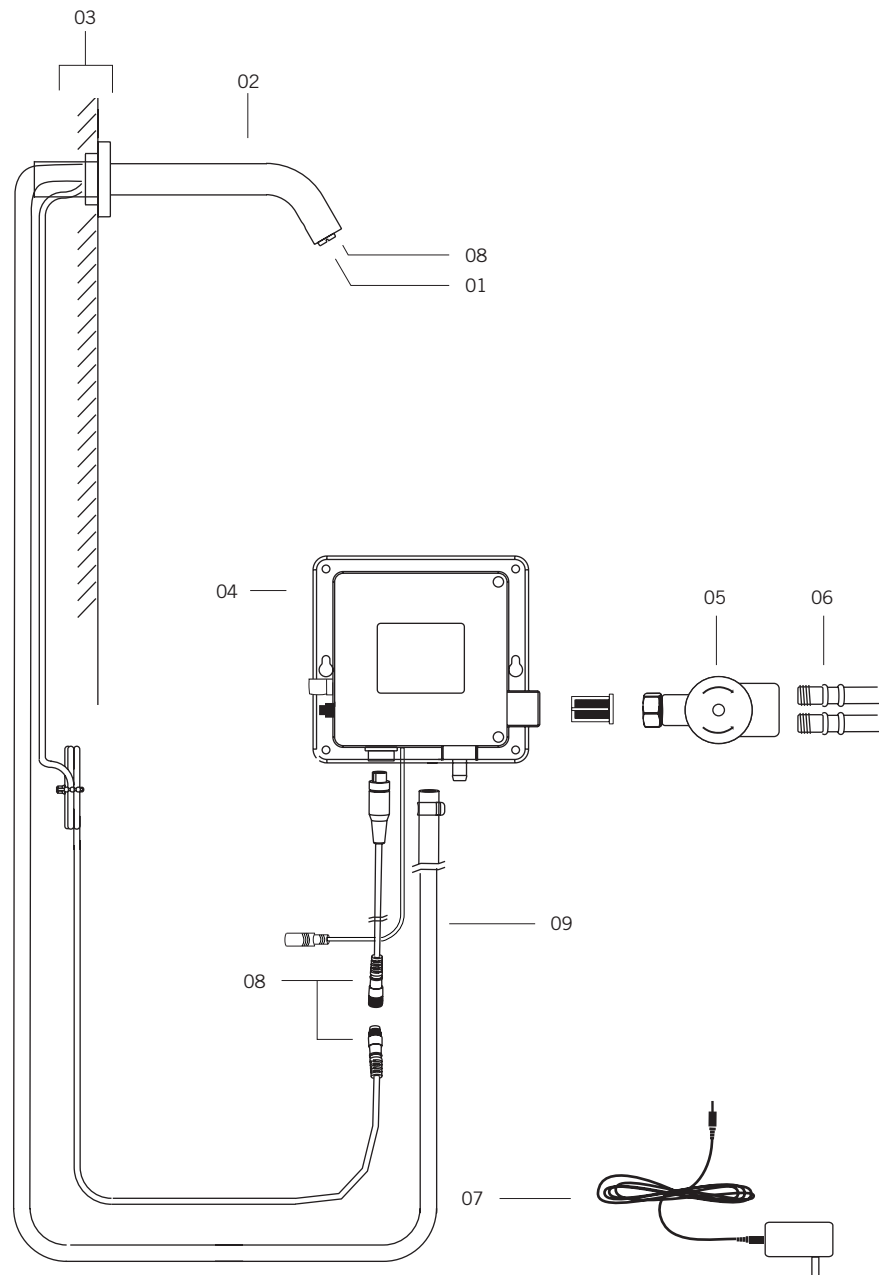

TONIX - RTX17E

Description:

- Robinet de lavabo mural automatique / Automatic wall-mount basin faucet
- Système de mise en fonction par infra-rouge / Hands free infrared sensor activated
- Arrêt automatique favorisant l'économie d'eau / Water saving automatic shut-off
- Résistant au vandalisme / Vandal resistant
- Distance de détection ajustable / Adjustable detection distance
- Construction en laiton massif / Solid brass construction
- Fonctionne à piles AA ou électricité / Operating on battery power (AA) or electricity

Débit / Flow rate:

- 3.8 L/min (4 BAR) - 1 gpm (60 PSI)

Finis disponibles / Available finish:

- CC = Chrome

Connection:

- 3/8" compression

Certification:

- ASME A112.18.1/CSA B125.1

Liste complète des pièces de votre robinet.
Complete parts list of your faucet.

LISTE DES PIÈCES / PARTS LIST

NO.	DESCRIPTIONS
01	Aérateur / Aerator
02	Corps / Body
03	Ensemble de fixation (si nécessaire) / Assembly kit (if necessary)
04	Contrôleur principal / Main controller
05	Mitigeur / Mixing valve
06	Tuyau d'entrée d'eau / Water inlet hoses
07	Bloc d'alimentation / Power supply
08	Capteur / Sensor
09	Tuyau d'alimentation / Supply hose

SPÉCIFICATION TECHNIQUE / TECHNICAL SPECIFICATION

ALIMENTATION / POWER	DC: 6V (4X AA batt.) AC: 120V 60 Hz 15W
CONSUMMATION D'ÉNERGIE / POWER CONSUMPTION	≤ 0.3MV
DISTANCE DE DÉTECTION / SENSING DISTANCE	10 cm (ajustable /adjustable)
PRESSION D'EAU / WATER PRESSURE	0.5 Bar - 7 Bar
TEMPÉRATURE / TEMPERATURE	0.1 °C - 45 °C