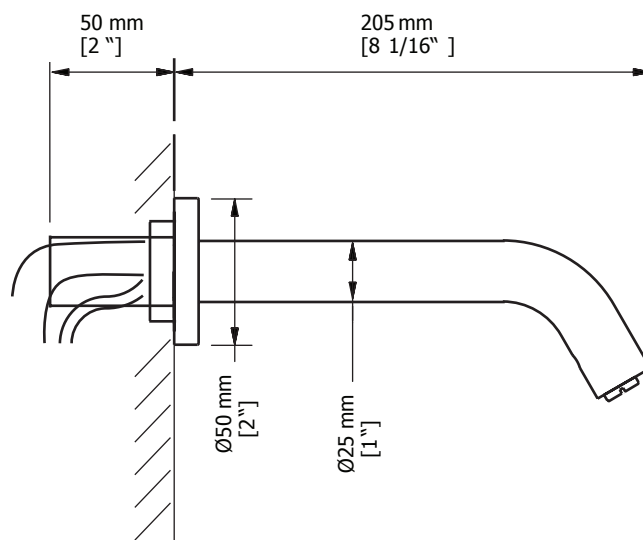

TONIX - RTX17E

Description:

- Robinet de lavabo mural automatique / Automatic wall-mount basin faucet
- Système de mise en fonction par infra-rouge / Hands free infrared sensor activated
- Arrêt automatique favorisant l'économie d'eau / Water saving automatic shut-off
- Résistant au vandalisme / Vandal resistant
- Distance de détection ajustable / Adjustable detection distance
- Construction en laiton massif / Solid brass construction
- Fonctionne à piles AA ou électricité / Operating on battery power (AA) or electricity

Débit / Flow rate:

- 3.8 L/min (4 BAR) - 1 gpm (60 PSI)

Finis disponibles / Available finish:

- CC = Chrome

Connection:

- 3/8" compression

Certification:

- ASME A112.18.1/CSA B125.1

Liste complète des pièces de votre robinet.
Complete parts list of your faucet.

LISTE DES PIÈCES / PARTS LIST

NO.	DESCRIPTIONS
01	Aérateur / Aerator
02	Corps / Body
03	Ensemble de fixation (si nécessaire) / Assembly kit (if necessary)
04	Contrôleur principal / Main controller
05	Mitigeur / Mixing valve
06	Tuyau d'entrée d'eau / Water inlet hoses
07	Bloc d'alimentation / Power supply
08	Capteur / Sensor
09	Tuyau d'alimentation / Supply hose

SPÉCIFICATION TECHNIQUE / TECHNICAL SPECIFICATION

ALIMENTATION / POWER	DC: 6V (4X AA batt.) AC: 120V 60 Hz 15W
CONSUMMATION D'ÉNERGIE / POWER CONSUMPTION	≤ 0.3MV
DISTANCE DE DÉTECTION / SENSING DISTANCE	10 cm (ajustable /adjustable)
PRESSION D'EAU / WATER PRESSURE	0.5 Bar - 7 Bar
TEMPÉRATURE / TEMPERATURE	0.1 °C - 45 °C