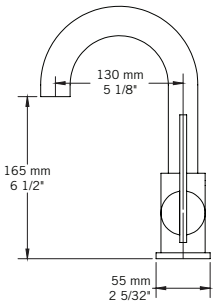

BILLIE - RCA11MB

GABRIELLA - RLA11MG