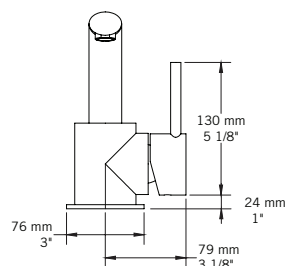

Description:

- Robinet de lavabo monotrou / Single-hole basin faucet
- Construction en laiton massif / Solid brass construction
- Cartouche de céramique / Ceramic cartridge

Débit / Flow rate:

- 8 L/min (4 BAR) - 2.2 gpm (60 PSI)

Finis disponibles / Available finish:

- CC = Chrome / NN = Nickel PVD

Connection:

- 3/8" compression

Certification:

- ASME A112.18.1/CSA B125.1

Drain / Waste:

- Drain automatique large avec trop-plein inclus / Large pop-up waste w/ overflow included
- Connection 1 1/4" / 31,75 mm

QABIL - RAR11MQ

SAIDA - RAR11MS

USAGI - RAS11MU

YODO - RAS11MY

Liste complète des pièces de votre robinet.
Complete parts list of your faucet.

LISTE DES PIÈCES / PARTS LIST

NO.	DESCRIPTIONS
01	Boyaux flexibles / Flexible hoses
02	Tige de fixation et écrou / Fixing rod and nut
03	Bague de fixation caoutchouc / Rubber mounting ring
04	Bague de fixation métal / Metallic mounting ring
05	Base / Base
06	Joint d'étanchéité / Sealing gasket
07	Clé hexagonale / Hex key
08	Bec / Spout
09	Poignée / Handle
10	Vis à tête hexagonale / Hex screw
11	Capuchon de fixation / Finishing cap
12	Clé hexagonale / Hex key