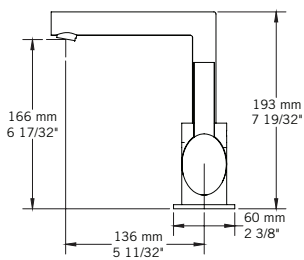

Description:

- Robinet de lavabo monotrou / Single-hole basin faucet
- Construction en laiton massif / Solid brass construction
- Cartouche de céramique / Ceramic cartridge

Débit / Flow rate:

- 8 L/min (4 BAR) - 2.2 gpm (60 PSI)

Finis disponibles / Available finish:

- CC = Chrome / NN = Nickel PVD

Connection:

- 3/8" compression

Certification:

- ASME A112.18.1/CSA B125.1

Drain / Waste:

- Drain automatique large avec trop-plein inclus / Large pop-up waste w/ overflow included
- Connection 1 1/4" / 31,75 mm

QABIL - RAR11MQ

SAIDA - RAR11MS

USAGI - RAS11MU

YODO - RAS11MY

Liste complète des pièces de votre robinet.
Complete parts list of your faucet.

LISTE DES PIÈCES / PARTS LIST

NO.	DESCRIPTIONS
01	Boyaux flexibles / Flexible hoses
02	Tige de fixation et écrou / Fixing rod and nut
03	Bague de fixation caoutchouc / Rubber mounting ring
04	Bague de fixation métal / Metallic mounting ring
05	Base / Base
06	Joint d'étanchéité / Sealing gasket
07	Clé hexagonale / Hex key
08	Bec / Spout
09	Poignée / Handle
10	Vis à tête hexagonale / Hex screw
11	Capuchon de fixation / Finishing cap
12	Clé hexagonale / Hex key