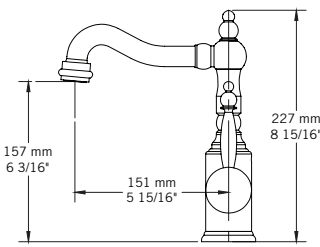

Description:

- Robinet de lavabo monotrou / Single-hole basin faucet
- Construction en laiton massif / Solid brass construction
- Cartouche de céramique / Ceramic cartridge

Débit / Flow rate:

- 8 L/min (4 BAR) - 2.2 gpm (60 PSI)

Finis disponibles / Available finish:

- CC = Chrome / NN = Nickel PVD

Connection:

- 3/8" compression

Certification:

- ASME A112.18.1/CSA B125.1

Drain / Waste:

- Drain automatique large avec trop-plein inclus / Large pop-up waste w/ overflow included
- Connection 1 1/4" / 31,75 mm

QABIL - RAR11MQ

SAIDA - RAR11MS

USAGI - RAS11MU

YODO - RAS11MY

Liste complète des pièces de votre robinet.
Complete parts list of your faucet.

LISTE DES PIÈCES / PARTS LIST

NO.	DESCRIPTIONS
01	Boyaux flexibles / Flexible hoses
02	Tige de fixation et écrou / Fixing rod and nut
03	Bague de fixation caoutchouc / Rubber mounting ring
04	Bague de fixation métal / Metallic mounting ring
05	Base / Base
06	Joint d'étanchéité / Sealing gasket
07	Clé hexagonale / Hex key
08	Bec / Spout
09	Poignée / Handle
10	Vis à tête hexagonale / Hex screw
11	Capuchon de fixation / Finishing cap
12	Clé hexagonale / Hex key