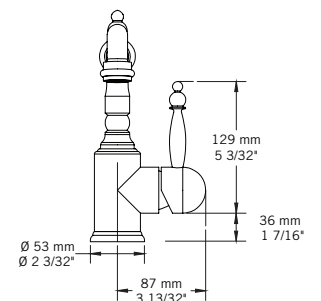

Description:

- Robinet de lavabo monotrou / Single-hole basin faucet
- Construction en laiton massif / Solid brass construction
- Cartouche de céramique / Ceramic cartridge

Débit / Flow rate:

- 8 L/min (4 BAR) - 2.2 gpm (60 PSI)

Finis disponibles / Available finish:

- CC = Chrome / NN = Nickel PVD

Connection:

- 3/8" compression

Certification:

- ASME A112.18.1/CSA B125.1

Drain / Waste:

- Drain automatique large avec trop-plein inclus / Large pop-up waste w/ overflow included
- Connection 1 1/4" / 31,75 mm

QABIL - RAR11MQ

SAIDA - RAR11MS

USAGI - RAS11MU

YODO - RAS11MY

Liste complète des pièces de votre robinet.
Complete parts list of your faucet.

LISTE DES PIÈCES / PARTS LIST

NO.	DESCRIPTIONS
01	Boyaux flexibles / Flexible hoses
02	Tige de fixation et écrou / Fixing rod and nut
03	Bague de fixation caoutchouc / Rubber mounting ring
04	Bague de fixation métal / Metallic mounting ring
05	Base / Base
06	Joint d'étanchéité / Sealing gasket
07	Clé hexagonale / Hex key
08	Bec / Spout
09	Poignée / Handle
10	Vis à tête hexagonale / Hex screw
11	Capuchon de fixation / Finishing cap
12	Clé hexagonale / Hex key