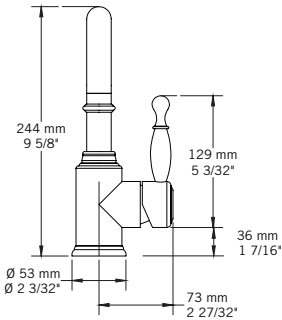

Description:

- Robinet de lavabo monotrou / Single-hole basin faucet
- Construction en laiton massif / Solid brass construction
- Cartouche de céramique / Ceramic cartridge

Débit / Flow rate:

- 8 L/min (4 BAR) - 2.2 gpm (60 PSI)

Finis disponibles / Available finish:

- CC = Chrome / NN = Nickel PVD

Connection:

- 3/8" compression

Certification:

- ASME A112.18.1/CSA B125.1

Drain / Waste:

- Drain automatique large avec trop-plein inclus / Large pop-up waste w/ overflow included
- Connection 1 1/4" / 31,75 mm

QABIL - RAR11MQ

SAIDA - RAR11MS

USAGI - RAS11MU

YODO - RAS11MY

Liste complète des pièces de votre robinet.
Complete parts list of your faucet.

LISTE DES PIÈCES / PARTS LIST

NO.	DESCRIPTIONS
01	Boyaux flexibles / Flexible hoses
02	Tige de fixation et écrou / Fixing rod and nut
03	Bague de fixation caoutchouc / Rubber mounting ring
04	Bague de fixation métal / Metallic mounting ring
05	Base / Base
06	Joint d'étanchéité / Sealing gasket
07	Clé hexagonale / Hex key
08	Bec / Spout
09	Poignée / Handle
10	Vis à tête hexagonale / Hex screw
11	Capuchon de fixation / Finishing cap
12	Clé hexagonale / Hex key