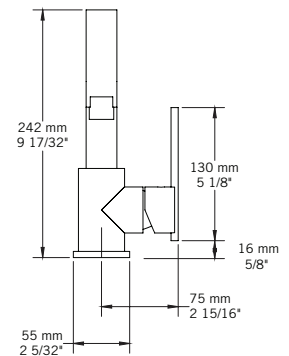

Description:

- Robinet de lavabo monotrou / Single-hole basin faucet
- Construction en laiton massif / Solid brass construction
- Cartouche de céramique / Ceramic cartridge

Débit / Flow rate:

- 8 L/min (4 BAR) - 2.2 gpm (60 PSI)

Finis disponibles / Available finish:

- CC = Chrome / NN = Nickel PVD

Connection:

- 3/8" compression

Certification:

- ASME A112.18.1/CSA B125.1

Drain / Waste:

- Drain automatique large avec trop-plein inclus / Large pop-up waste w/ overflow included
- Connection 1 1/4" / 31,75 mm

Alex	RCA11ACC RCA11ANN	Hadria	RLA11MHCC RLA11MHNN	Usagi	RAS11MUCC RAS11MUNN
Billie	RCA11MBCC RCA11MBNN	Jawa	RAF11MJCC RAF11MJNN	Yodo	RAS11MYCC RAS11MYNN
Dana	RCA11MDCC RCA11MDNN	Kali	RAF11MKCC RAF11MKNN		
Evita	RLA11MECC RLA11MENN	Qabil	RAR11MQCC RAR11MQNN		
Gabriella	RLA11MGCC RLA11MGNN	Saida	RAR11MSCC RAR11MSNN