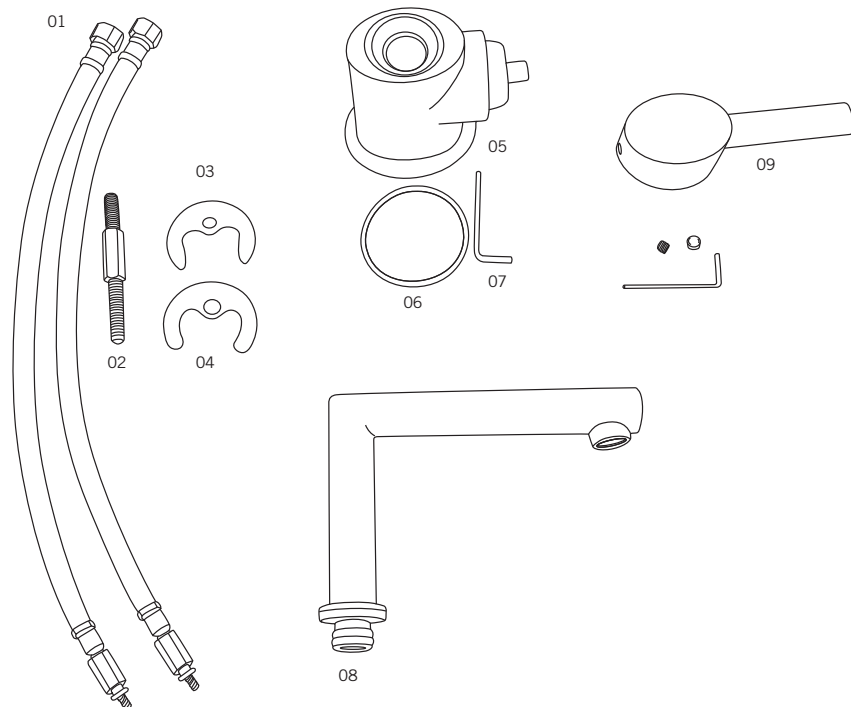

Description:

- Robinet de lavabo monotrou / Single-hole basin faucet
- Construction en laiton massif / Solid brass construction
- Cartouche de céramique / Ceramic cartridge

Débit / Flow rate:

- 8 L/min (4 BAR) - 2.2 gpm (60 PSI)

QABIL - RAR11MQ

SAIDA - RAR11MS

USAGI - RAS11MU

YODO - RAS11MY

Liste complète des pièces de votre robinet.
Complete parts list of your faucet.

LISTE DES PIÈCES / PARTS LIST

NO.	DESCRIPTIONS
01	Boyaux flexibles / Flexible hoses
02	Tige de fixation et écrou / Fixing rod and nut
03	Bague de fixation caoutchouc / Rubber mounting ring
04	Bague de fixation métal / Metallic mounting ring
05	Base / Base
06	Joint d'étanchéité / Sealing gasket
07	Clé hexagonale / Hex key
08	Bec / Spout
09	Poignée / Handle
10	Vis à tête hexagonale / Hex screw
11	Capuchon de fixation / Finishing cap
12	Clé hexagonale / Hex key