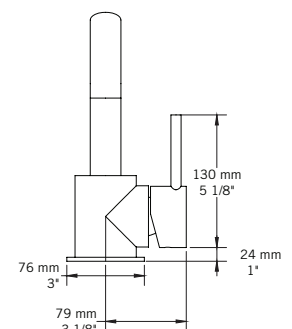

Description:

- Robinet de lavabo monotrou / Single-hole basin faucet
- Construction en laiton massif / Solid brass construction
- Cartouche de céramique / Ceramic cartridge

Débit / Flow rate:

- 8 L/min (4 BAR) - 2.2 gpm (60 PSI)

QABIL - RAR11MQ

SAIDA - RAR11MS

USAGI - RAS11MU

YODO - RAS11MY

Liste complète des pièces de votre robinet.
Complete parts list of your faucet.

LISTE DES PIÈCES / PARTS LIST

NO.	DESCRIPTIONS
01	Boyaux flexibles / Flexible hoses
02	Tige de fixation et écrou / Fixing rod and nut
03	Bague de fixation caoutchouc / Rubber mounting ring
04	Bague de fixation métal / Metallic mounting ring
05	Base / Base
06	Joint d'étanchéité / Sealing gasket
07	Clé hexagonale / Hex key
08	Bec / Spout
09	Poignée / Handle
10	Vis à tête hexagonale / Hex screw
11	Capuchon de fixation / Finishing cap
12	Clé hexagonale / Hex key