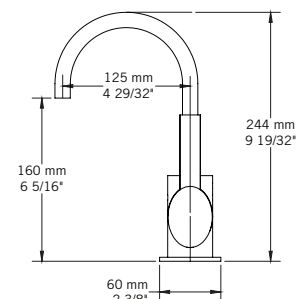

Description:

- Robinet de lavabo monotrou / Single-hole basin faucet
- Construction en laiton massif / Solid brass construction
- Cartouche de céramique / Ceramic cartridge

Débit / Flow rate:

- 8 L/min (4 BAR) - 2.2 gpm (60 PSI)

Finis disponibles / Available finish:

- CC = Chrome / NN = Nickel PVD

Connection:

- 3/8" compression

Certification:

- ASME A112.18.1/CSA B125.1

Drain / Waste:

- Drain automatique large avec trop-plein inclus / Large pop-up waste w/ overflow included
- Connection 1 1/4" / 31,75 mm

QABIL - RAR11MQ

SAIDA - RAR11MS

USAGI - RAS11MU

YODO - RAS11MY

Liste complète des pièces de votre robinet.
Complete parts list of your faucet.

LISTE DES PIÈCES / PARTS LIST

NO.	DESCRIPTIONS
01	Boyaux flexibles / Flexible hoses
02	Tige de fixation et écrou / Fixing rod and nut
03	Bague de fixation caoutchouc / Rubber mounting ring
04	Bague de fixation métal / Metallic mounting ring
05	Base / Base
06	Joint d'étanchéité / Sealing gasket
07	Clé hexagonale / Hex key
08	Bec / Spout
09	Poignée / Handle
10	Vis à tête hexagonale / Hex screw
11	Capuchon de fixation / Finishing cap
12	Clé hexagonale / Hex key