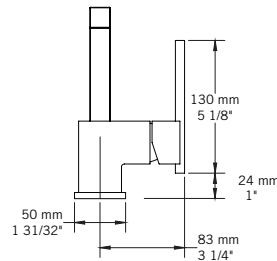

KALI - RAF11MK