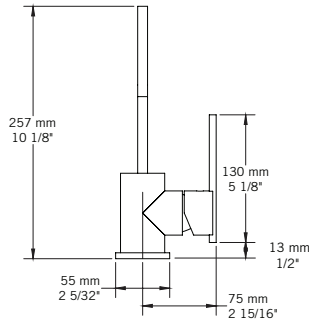

HADRIA - RLA11MH