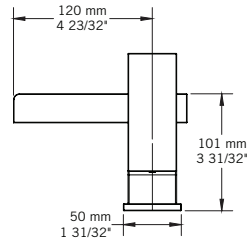

KALI - RAF11MK