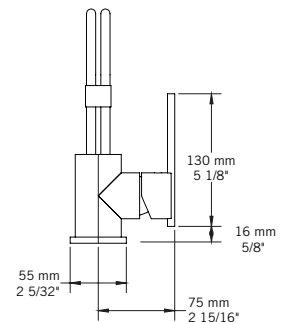

JAWA - RAF11MJ