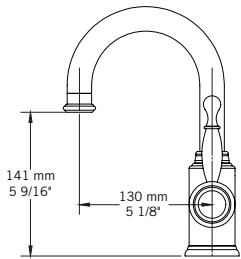

Description:

- Robinet de lavabo monotrou / Single-hole basin faucet
- Construction en laiton massif / Solid brass construction
- Cartouche de céramique / Ceramic cartridge

Débit / Flow rate:

- 8 L/min (4 BAR) - 2.2 gpm (60 PSI)

Finis disponibles / Available finish:

- CC = Chrome / NN = Nickel PVD

Connection:

- 3/8" compression

Certification:

- ASME A112.18.1/CSA B125.1

Drain / Waste:

- Drain automatique large avec trop-plein inclus / Large pop-up waste w/ overflow included
- Connection 1 1/4" / 31,75 mm

QABIL - RAR11MQ

SAIDA - RAR11MS

USAGI - RAS11MU

YODO - RAS11MY

Liste complète des pièces de votre robinet.
Complete parts list of your faucet.

LISTE DES PIÈCES / PARTS LIST

NO.	DESCRIPTIONS
01	Boyaux flexibles / Flexible hoses
02	Tige de fixation et écrou / Fixing rod and nut
03	Bague de fixation caoutchouc / Rubber mounting ring
04	Bague de fixation métal / Metallic mounting ring
05	Base / Base
06	Joint d'étanchéité / Sealing gasket
07	Clé hexagonale / Hex key
08	Bec / Spout
09	Poignée / Handle
10	Vis à tête hexagonale / Hex screw
11	Capuchon de fixation / Finishing cap
12	Clé hexagonale / Hex key