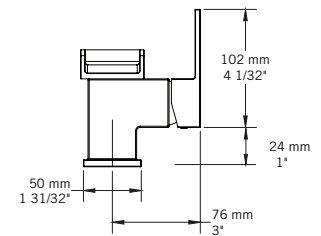

Description:

- Robinet de lavabo monotrou / Single-hole basin faucet
- Construction en laiton massif / Solid brass construction
- Cartouche de céramique / Ceramic cartridge

Débit / Flow rate:

- 8 L/min (4 BAR) - 2.2 gpm (60 PSI)

Finis disponibles / Available finish:

- CC = Chrome / NN = Nickel PVD

Connection:

- 3/8" compression

Certification:

- ASME A112.18.1/CSA B125.1

Drain / Waste:

- Drain automatique large avec trop-plein inclus / Large pop-up waste w/ overflow included
- Connection 1 1/4" / 31,75 mm

QABIL - RAR11MQ

SAIDA - RAR11MS

USAGI - RAS11MU

YODO - RAS11MY

Liste complète des pièces de votre robinet.
Complete parts list of your faucet.

LISTE DES PIÈCES / PARTS LIST

NO.	DESCRIPTIONS
01	Boyaux flexibles / Flexible hoses
02	Tige de fixation et écrou / Fixing rod and nut
03	Bague de fixation caoutchouc / Rubber mounting ring
04	Bague de fixation métal / Metallic mounting ring
05	Base / Base
06	Joint d'étanchéité / Sealing gasket
07	Clé hexagonale / Hex key
08	Bec / Spout
09	Poignée / Handle
10	Vis à tête hexagonale / Hex screw
11	Capuchon de fixation / Finishing cap
12	Clé hexagonale / Hex key