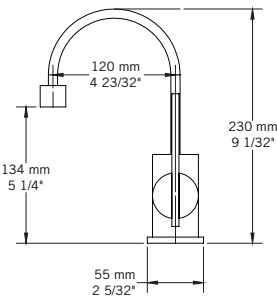

EVITA - RLA11ME

HADRIA - RLA11MH