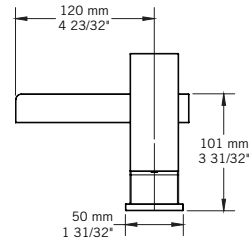

- 8 L/min (4 BAR) - 2.2 gpm (60 PSI)

Finis disponibles / Available finish:

- CC = Chrome / NN = Nickel PVD

Connection:

- 3/8" compression

Certification:

- ASME A112.18.1/CSA B125.1

Drain / Waste:

KALI - RAF11MK

QABIL - RAR11MQ

SAIDA - RAR11MS

USAGI - RAS11MU

YODO - RAS11MY

Liste complète des pièces de votre robinet.
Complete parts list of your faucet.

LISTE DES PIÈCES / PARTS LIST

NO.	DESCRIPTIONS
01	Boyaux flexibles / Flexible hoses
02	Tige de fixation et écrou / Fixing rod and nut
03	Bague de fixation caoutchouc / Rubber mounting ring
04	Bague de fixation métal / Metallic mounting ring
05	Base / Base
06	Joint d'étanchéité / Sealing gasket
07	Clé hexagonale / Hex key
08	Bec / Spout
09	Poignée / Handle
10	Vis à tête hexagonale / Hex screw
11	Capuchon de fixation / Finishing cap
12	Clé hexagonale / Hex key