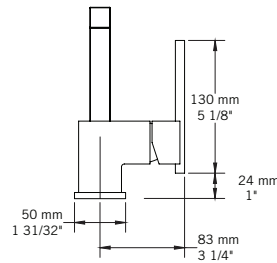

KALI - RAF11MK

QABIL - RAR11MQ

SAIDA - RAR11MS

USAGI - RAS11MU

YODO - RAS11MY

Liste complète des pièces de votre robinet.
Complete parts list of your faucet.

LISTE DES PIÈCES / PARTS LIST

NO.	DESCRIPTIONS
01	Boyaux flexibles / Flexible hoses
02	Tige de fixation et écrou / Fixing rod and nut
03	Bague de fixation caoutchouc / Rubber mounting ring
04	Bague de fixation métal / Metallic mounting ring
05	Base / Base
06	Joint d'étanchéité / Sealing gasket
07	Clé hexagonale / Hex key
08	Bec / Spout
09	Poignée / Handle
10	Vis à tête hexagonale / Hex screw
11	Capuchon de fixation / Finishing cap
12	Clé hexagonale / Hex key