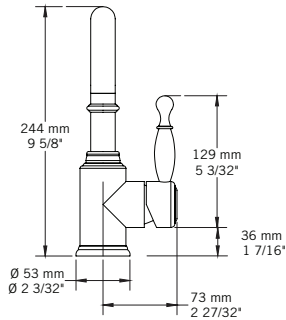

- 8 L/min (4 BAR) - 2.2 gpm (60 PSI)

Finis disponibles / Available finish:

- CC = Chrome / NN = Nickel PVD

Connection:

- 3/8" compression

Certification:

- ASME A112.18.1/CSA B125.1

Drain / Waste:

KALI - RAF11MK

QABIL - RAR11MQ

SAIDA - RAR11MS

USAGI - RAS11MU

YODO - RAS11MY

Liste complète des pièces de votre robinet.
Complete parts list of your faucet.

LISTE DES PIÈCES / PARTS LIST

NO.	DESCRIPTIONS
01	Boyaux flexibles / Flexible hoses
02	Tige de fixation et écrou / Fixing rod and nut
03	Bague de fixation caoutchouc / Rubber mounting ring
04	Bague de fixation métal / Metallic mounting ring
05	Base / Base
06	Joint d'étanchéité / Sealing gasket
07	Clé hexagonale / Hex key
08	Bec / Spout
09	Poignée / Handle
10	Vis à tête hexagonale / Hex screw
11	Capuchon de fixation / Finishing cap
12	Clé hexagonale / Hex key