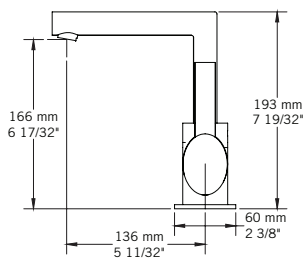

KALI - RAF11MK

QABIL - RAR11MQ

SAIDA - RAR11MS

USAGI - RAS11MU

YODO - RAS11MY

Liste complète des pièces de votre robinet.
Complete parts list of your faucet.

LISTE DES PIÈCES / PARTS LIST

NO.	DESCRIPTIONS
01	Boyaux flexibles / Flexible hoses
02	Tige de fixation et écrou / Fixing rod and nut
03	Bague de fixation caoutchouc / Rubber mounting ring
04	Bague de fixation métal / Metallic mounting ring
05	Base / Base
06	Joint d'étanchéité / Sealing gasket
07	Clé hexagonale / Hex key
08	Bec / Spout
09	Poignée / Handle
10	Vis à tête hexagonale / Hex screw
11	Capuchon de fixation / Finishing cap
12	Clé hexagonale / Hex key