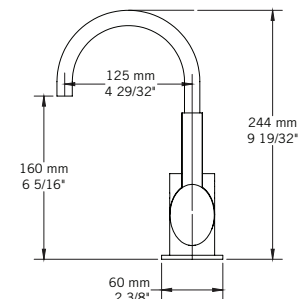

KALI - RAF11MK

QABIL - RAR11MQ

SAIDA - RAR11MS

USAGI - RAS11MU

YODO - RAS11MY

Liste complète des pièces de votre robinet.
Complete parts list of your faucet.

LISTE DES PIÈCES / PARTS LIST

NO.	DESCRIPTIONS
01	Boyaux flexibles / Flexible hoses
02	Tige de fixation et écrou / Fixing rod and nut
03	Bague de fixation caoutchouc / Rubber mounting ring
04	Bague de fixation métal / Metallic mounting ring
05	Base / Base
06	Joint d'étanchéité / Sealing gasket
07	Clé hexagonale / Hex key
08	Bec / Spout
09	Poignée / Handle
10	Vis à tête hexagonale / Hex screw
11	Capuchon de fixation / Finishing cap
12	Clé hexagonale / Hex key