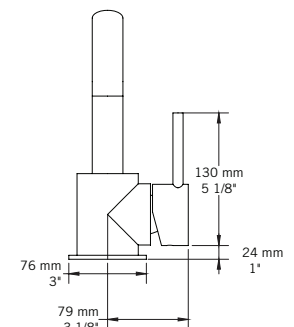

KALI - RAF11MK

QABIL - RAR11MQ

SAIDA - RAR11MS

USAGI - RAS11MU

YODO - RAS11MY

Liste complète des pièces de votre robinet.
Complete parts list of your faucet.

LISTE DES PIÈCES / PARTS LIST

NO.	DESCRIPTIONS
01	Boyaux flexibles / Flexible hoses
02	Tige de fixation et écrou / Fixing rod and nut
03	Bague de fixation caoutchouc / Rubber mounting ring
04	Bague de fixation métal / Metallic mounting ring
05	Base / Base
06	Joint d'étanchéité / Sealing gasket
07	Clé hexagonale / Hex key
08	Bec / Spout
09	Poignée / Handle
10	Vis à tête hexagonale / Hex screw
11	Capuchon de fixation / Finishing cap
12	Clé hexagonale / Hex key