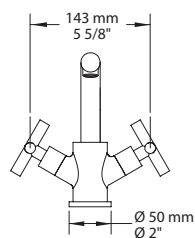

collection VISO - MONO

Description:

- Robinet de lavabo monotrou / Single-hole basin faucet
- Construction en laiton massif / Solid brass construction
- Cartouche de céramique / Ceramic cartridge

Débit / Flow rate:

- 8 L/min (4 BAR) - 2.2 gpm (60 PSI)

Finis disponibles / Available finish:

- CC = Chrome / NN = Nickel PVD

Connection:

- 3/8" compression

Certification:

- ASME A112.18.1/CSA B125.1

Drain / Waste:

- Drain automatique large avec trop-plein / Large pop-up waste w/ overflow
- Connection 1 1/4" / 31,75 mm

Disponible sans drain / Available without drain:
Ajoutez WD avant le code de couleur / Add WD before the color code

Alex	RCA11ACC	Gaël	RCA11GCC	Qabil	RAR11MQCC RAR11MQNN RAR11MSCC RAS11MUCC
Billie	RCA11MBCC	Hadria	RLA11MHCC	Saida Usagi	
Dana	RCA11MDCC RCA11MDNN	Jawa	RAF11MJCC	Yodo	RAS11MYCC
Evita	RLA11MECC	Kali	RAF11MKCC RAF11MKNN		
Gabriella	RLA11MGCC