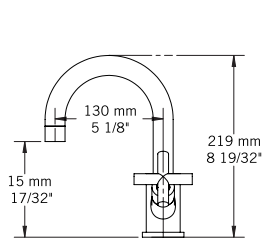

ALEX - RCA11A