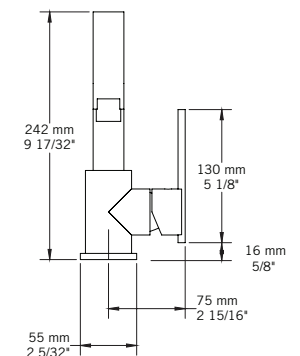

collection VISO - MONO

Description:

- Robinet de lavabo monotrou / Single-hole basin faucet
- Construction en laiton massif / Solid brass construction
- Cartouche de céramique / Ceramic cartridge

Débit / Flow rate:

- 8 L/min (4 BAR) - 2.2 gpm (60 PSI)

Finis disponibles / Available finish:

- CC = Chrome / NN = Nickel PVD

Connection:

- 3/8" compression

Certification:

- ASME A112.18.1/CSA B125.1

Drain / Waste:

- Drain automatique large avec trop-plein / Large pop-up waste w/ overflow
- Connection 1 1/4" / 31,75 mm

Disponible sans drain / Available without drain:
Ajoutez WD avant le code de couleur / Add WD before the color code

Alex	RCA11ACC	Gaël	RCA11GCC	Qabil	RAR11MQCC RAR11MQNN RAR11MSCC RAS11MUCC
Billie	RCA11MBCC	Hadria	RLA11MHCC	Saida Usagi	
Dana	RCA11MDCC RCA11MDNN	Jawa	RAF11MJCC	Yodo	RAS11MYCC
Evita	RLA11MECC	Kali	RAF11MKCC RAF11MKNN		
Gabriella	RLA11MGCC