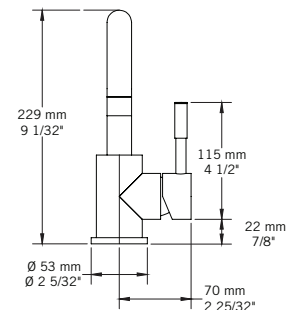

collection VISO - MONO

Description:

- Robinet de lavabo monotrou / Single-hole basin faucet
- Construction en laiton massif / Solid brass construction
- Cartouche de céramique / Ceramic cartridge

Débit / Flow rate:

- 8 L/min (4 BAR) - 2.2 gpm (60 PSI)

Finis disponibles / Available finish:

- CC = Chrome / NN = Nickel PVD

Connection:

- 3/8" compression

Certification:

- ASME A112.18.1/CSA B125.1

Drain / Waste:

- Drain automatique large avec trop-plein / Large pop-up waste w/ overflow
- Connection 1 1/4" / 31,75 mm

Disponible sans drain / Available without drain:
Ajoutez WD avant le code de couleur / Add WD before the color code

Alex	RCA11ACC	Gaël	RCA11GCC	Qabil	RAR11MQCC RAR11MQNN RAR11MSCC RAS11MUCC
Billie	RCA11MBCC	Hadria	RLA11MHCC	Saida Usagi	
Dana	RCA11MDCC RCA11MDNN	Jawa	RAF11MJCC	Yodo	RAS11MYCC
Evita	RLA11MECC	Kali	RAF11MKCC RAF11MKNN		
Gabriella	RLA11MGCC