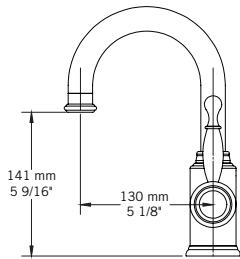

- 8 L/min (4 BAR) - 2.2 gpm (60 PSI)

Finis disponibles / Available finish:

- CC = Chrome / NN = Nickel PVD

Connection:

- 3/8" compression

Certification:

- ASME A112.18.1/CSA B125.1

Drain / Waste:

- Drain automatique large avec trop-plein / Large pop-up waste w/ overflow
- Connection 1 1/4" / 31,75 mm

Disponible sans drain / Available without drain:
Ajoutez WD avant le code de couleur / Add WD before the color code

KALI - RAF11MK

QABIL - RAR11MQ

SAIDA - RAR11MS

USAGI - RAS11MU

YODO - RAS11MY

Liste complète des pièces de votre robinet.
Complete parts list of your faucet.

LISTE DES PIÈCES / PARTS LIST

NO.	DESCRIPTIONS
01	Boyaux flexibles / Flexible hoses
02	Tige de fixation et écrou / Fixing rod and nut
03	Bague de fixation caoutchouc / Rubber mounting ring
04	Bague de fixation métal / Metallic mounting ring
05	Base / Base
06	Joint d'étanchéité / Sealing gasket
07	Clé hexagonale / Hex key
08	Bec / Spout
09	Poignée / Handle
10	Vis à tête hexagonale / Hex screw
11	Capuchon de fixation / Finishing cap
12	Clé hexagonale / Hex key