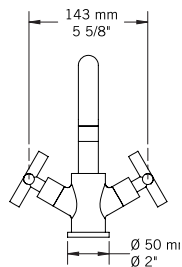

collection VISO - MONO

Description:

- Robinet de lavabo monotrou / Single-hole basin faucet
- Construction en laiton massif / Solid brass construction
- Cartouche de céramique / Ceramic cartridge

Débit / Flow rate:

- 8 L/min (4 BAR) - 2.2 gpm (60 PSI)

Finis disponibles / Available finish:

- CC = Chrome / NN = Nickel PVD

Connection:

- 3/8" compression

Certification:

- ASME A112.18.1/CSA B125.1

Drain / Waste:

- Drain automatique large avec trop-plein / Large pop-up waste w/ overflow
- Connection 1 1/4" / 31,75 mm

Disponible sans drain / Available without drain:
Ajoutez WD avant le code de couleur / Add WD before the color code

Alex	RCA11ACC	Gaël	RCA11GCC	Qabil	RAR11MQCC RAR11MQNN RAR11MSCC RAS11MUCC
Billie	RCA11MBCC	Hadria	RLA11MHCC	Saida Usagi	
Dana	RCA11MDCC RCA11MDNN	Jawa	RAF11MJCC	Yodo	RAS11MYCC
Evita	RLA11MECC	Kali	RAF11MKCC RAF11MKNN		
Gabriella	RLA11MGCC