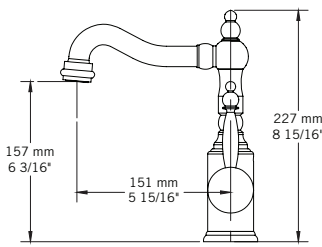

- 8 L/min (4 BAR) - 2.2 gpm (60 PSI)

Finis disponibles / Available finish:

- CC = Chrome / NN = Nickel PVD

Connection:

- 3/8" compression

Certification:

- ASME A112.18.1/CSA B125.1

Drain / Waste:

KALI - RAF11MK

QABIL - RAR11MQ

SAIDA - RAR11MS

USAGI - RAS11MU

YODO - RAS11MY

Liste complète des pièces de votre robinet.
Complete parts list of your faucet.

LISTE DES PIÈCES / PARTS LIST

NO.	DESCRIPTIONS
01	Boyaux flexibles / Flexible hoses
02	Tige de fixation et écrou / Fixing rod and nut
03	Bague de fixation caoutchouc / Rubber mounting ring
04	Bague de fixation métal / Metallic mounting ring
05	Base / Base
06	Joint d'étanchéité / Sealing gasket
07	Clé hexagonale / Hex key
08	Bec / Spout
09	Poignée / Handle
10	Vis à tête hexagonale / Hex screw
11	Capuchon de fixation / Finishing cap
12	Clé hexagonale / Hex key