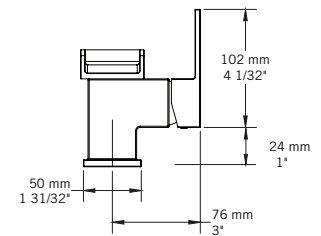

KALI - RAF11MK

QABIL - RAR11MQ

SAIDA - RAR11MS

USAGI - RAS11MU

YODO - RAS11MY

Liste complète des pièces de votre robinet.
Complete parts list of your faucet.

LISTE DES PIÈCES / PARTS LIST

NO.	DESCRIPTIONS
01	Boyaux flexibles / Flexible hoses
02	Tige de fixation et écrou / Fixing rod and nut
03	Bague de fixation caoutchouc / Rubber mounting ring
04	Bague de fixation métal / Metallic mounting ring
05	Base / Base
06	Joint d'étanchéité / Sealing gasket
07	Clé hexagonale / Hex key
08	Bec / Spout
09	Poignée / Handle
10	Vis à tête hexagonale / Hex screw
11	Capuchon de fixation / Finishing cap
12	Clé hexagonale / Hex key