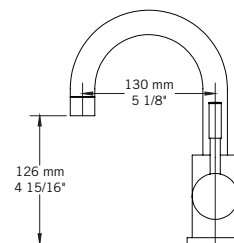

DANA - RCA11MD