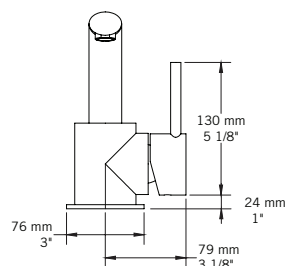

KALI - RAF11MK

QABIL - RAR11MQ

SAIDA - RAR11MS

USAGI - RAS11MU

YODO - RAS11MY

Liste complète des pièces de votre robinet.
Complete parts list of your faucet.

LISTE DES PIÈCES / PARTS LIST

NO.	DESCRIPTIONS
01	Boyaux flexibles / Flexible hoses
02	Tige de fixation et écrou / Fixing rod and nut
03	Bague de fixation caoutchouc / Rubber mounting ring
04	Bague de fixation métal / Metallic mounting ring
05	Base / Base
06	Joint d'étanchéité / Sealing gasket
07	Clé hexagonale / Hex key
08	Bec / Spout
09	Poignée / Handle
10	Vis à tête hexagonale / Hex screw
11	Capuchon de fixation / Finishing cap
12	Clé hexagonale / Hex key