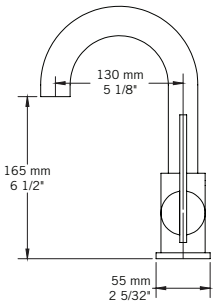

GAËL - RCA11G

BILLIE - RCA11MB

GABRIELLA - RLA11MG