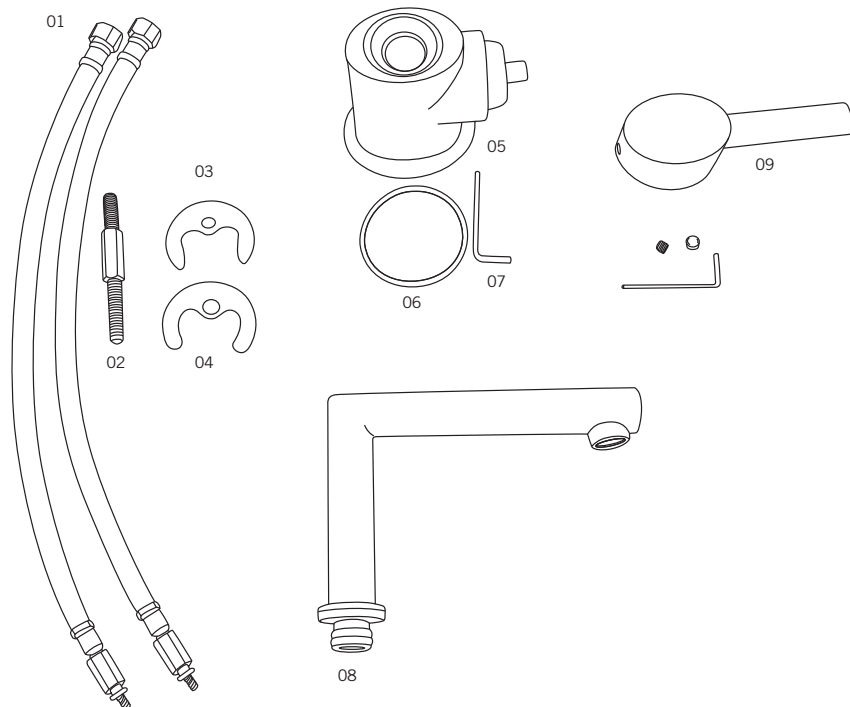

collection VISO - MONO

Description:

- Robinet de lavabo monotrou / Single-hole basin faucet
- Construction en laiton massif / Solid brass construction
- Cartouche de céramique / Ceramic cartridge

Débit / Flow rate:

KALI - RAF11MK

QABIL - RAR11MQ

SAIDA - RAR11MS

USAGI - RAS11MU

YODO - RAS11MY

Liste complète des pièces de votre robinet.
Complete parts list of your faucet.

LISTE DES PIÈCES / PARTS LIST

NO.	DESCRIPTIONS
01	Boyaux flexibles / Flexible hoses
02	Tige de fixation et écrou / Fixing rod and nut
03	Bague de fixation caoutchouc / Rubber mounting ring
04	Bague de fixation métal / Metallic mounting ring
05	Base / Base
06	Joint d'étanchéité / Sealing gasket
07	Clé hexagonale / Hex key
08	Bec / Spout
09	Poignée / Handle
10	Vis à tête hexagonale / Hex screw
11	Capuchon de fixation / Finishing cap
12	Clé hexagonale / Hex key