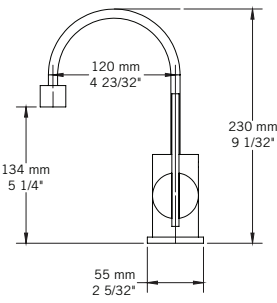

DANA - RCA11MD

EVITA - RLA11ME

HADRIA - RLA11MH