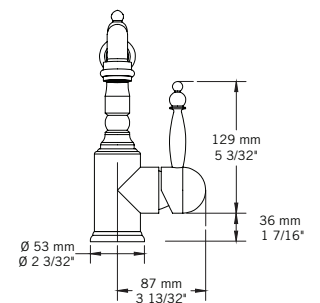

collection VISO - MONO

Description:

- Robinet de lavabo monotrou / Single-hole basin faucet
- Construction en laiton massif / Solid brass construction
- Cartouche de céramique / Ceramic cartridge

Débit / Flow rate:

- 8 L/min (4 BAR) - 2.2 gpm (60 PSI)

Finis disponibles / Available finish:

- CC = Chrome / NN = Nickel PVD

Connection:

- 3/8" compression

Certification:

- ASME A112.18.1/CSA B125.1

Drain / Waste:

- Drain automatique large avec trop-plein / Large pop-up waste w/ overflow
- Connection 1 1/4" / 31,75 mm

Disponible sans drain / Available without drain:
Ajoutez WD avant le code de couleur / Add WD before the color code

KALI - RAF11MK

QABIL - RAR11MQ

SAIDA - RAR11MS

USAGI - RAS11MU

YODO - RAS11MY

Liste complète des pièces de votre robinet.
Complete parts list of your faucet.

LISTE DES PIÈCES / PARTS LIST

NO.	DESCRIPTIONS
01	Boyaux flexibles / Flexible hoses
02	Tige de fixation et écrou / Fixing rod and nut
03	Bague de fixation caoutchouc / Rubber mounting ring
04	Bague de fixation métal / Metallic mounting ring
05	Base / Base
06	Joint d'étanchéité / Sealing gasket
07	Clé hexagonale / Hex key
08	Bec / Spout
09	Poignée / Handle
10	Vis à tête hexagonale / Hex screw
11	Capuchon de fixation / Finishing cap
12	Clé hexagonale / Hex key