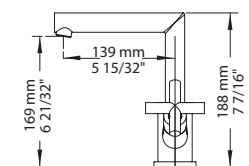

ALEX - RCA11A

GAËL - RCA11G