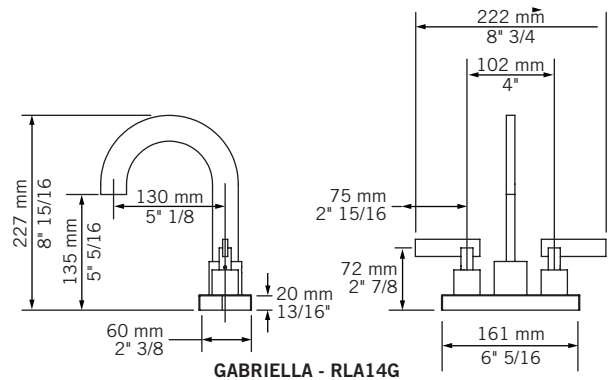

Description:

- Robinet de lavabo 4" c.c / 4" c.c. washbasin faucet
- Construction en laiton massif / Solid brass construction
- Cartouche de céramique / Ceramic cartridge

Débit / Flow rate:

- 8 L/min (4 BAR) - 2.2 gpm (60 PSI)

Finis disponibles / Available finish:

- CC = Chrome / NN = Nickel PVD

Connection:

- 3/8" compression

Certification:

- ASME A112.18.1/CSA B125.1

Drain / Waste:

- Drain automatique large avec trop-plein inclus / Large pop-up waste w/ overflow included
- Connection 1 1/4" / 31,75 mm

HADRIA - RLA14H

JAWA - RAF14J

QABIL - RAR14Q

SAIDA - RAR14S

Liste complète des pièces de votre robinet.
Complete parts list of your faucet.

LISTE DES PIÈCES / PARTS LIST

NO.	DESCRIPTIONS
01	Corps du robinet / Faucet body
02	Poignées / Handles
03	Bec / Spout
04	Cartouches / Cartridge