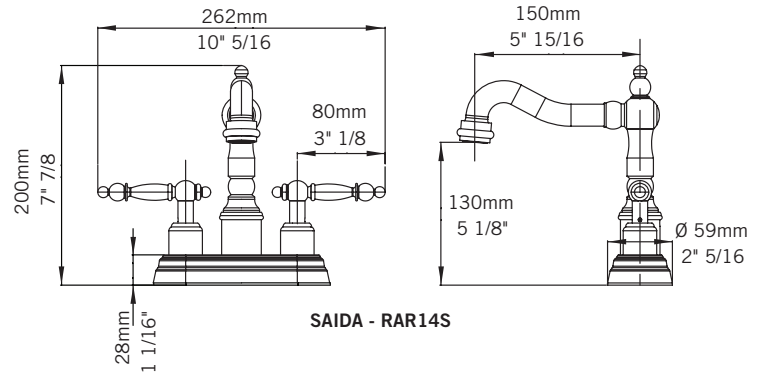

Description:

- Robinet de lavabo 4" c.c / 4" c.c. washbasin faucet
- Construction en laiton massif / Solid brass construction
- Cartouche de céramique / Ceramic cartridge

Débit / Flow rate:

- 8 L/min (4 BAR) - 2.2 gpm (60 PSI)

Finis disponibles / Available finish:

- CC = Chrome / NN = Nickel PVD

Connection:

- 3/8" compression

Certification:

- ASME A112.18.1/CSA B125.1

Drain / Waste:

- Drain automatique large avec trop-plein inclus / Large pop-up waste w/ overflow included
- Connection 1 1/4" / 31,75 mm

HADRIA - RLA14H

JAWA - RAF14J

QABIL - RAR14Q

SAIDA - RAR14S

Liste complète des pièces de votre robinet.
Complete parts list of your faucet.

LISTE DES PIÈCES / PARTS LIST

NO.	DESCRIPTIONS
01	Corps du robinet / Faucet body
02	Poignées / Handles
03	Bec / Spout
04	Cartouches / Cartridge