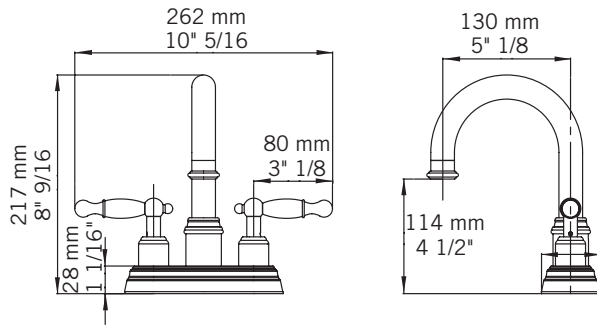

Description:

- Robinet de lavabo 4" c.c / 4" c.c. washbasin faucet
- Construction en laiton massif / Solid brass construction
- Cartouche de céramique / Ceramic cartridge

Débit / Flow rate:

- 8 L/min (4 BAR) - 2.2 gpm (60 PSI)

Finis disponibles / Available finish:

- CC = Chrome / NN = Nickel PVD

Connection:

- 3/8" compression

Certification:

- ASME A112.18.1/CSA B125.1

Drain / Waste:

- Drain automatique large avec trop-plein inclus / Large pop-up waste w/ overflow included
- Connection 1 1/4" / 31,75 mm

HADRIA - RLA14H

JAWA - RAF14J

QABIL - RAR14Q

SAIDA - RAR14S

Liste complète des pièces de votre robinet.
Complete parts list of your faucet.

LISTE DES PIÈCES / PARTS LIST

NO.	DESCRIPTIONS
01	Corps du robinet / Faucet body
02	Poignées / Handles
03	Bec / Spout
04	Cartouches / Cartridge