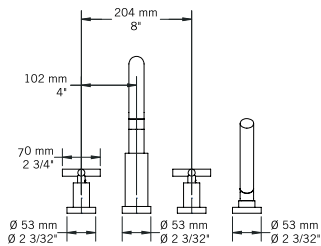

ALEX - RCA24A