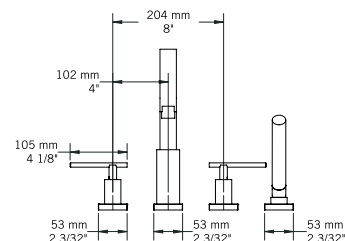

EVITA - RLA24E