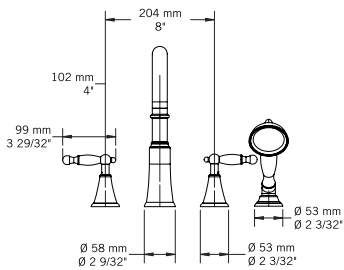

Débit / Flow rate:

- 17 L/min (3 BAR) - 4.5 gpm (45 PSI)

Finis disponibles / Available finish:

- CC = Chrome / NN = Nickel PVD

Connection:

- 1/2" cc

Certification:

- ASME A112.18.1/CSA B125.1

KALI - RAF24K

QABIL - RAR24Q

SAIDA - RAR24S

USAGI - RAS24U

YODO - RAS24Y

Liste complète des pièces de votre robinet.
Complete parts list of your faucet.

LISTE DES PIÈCES / PARTS LIST

NO.	DESCRIPTIONS
01	Boyaux flexibles / Flexible hoses
02	Bec / Spout
03	Base support de douchette / Hand shower holder base
04	Base du bec et déviateur / Spout base and diverter
05	Clé et vis à tête hexagonale (bec) / Hex screw and nut (spout)
06	Joint d'étanchéité / Sealing gasket
07	Clé et vis (poignées) / Hex screw and nut (handles)
08	Poignées / Handles