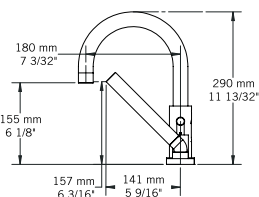

EVITA - RLA24E