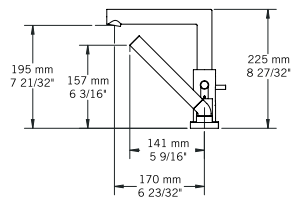

DANA - RCA24D