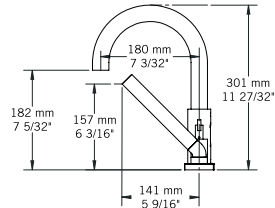

collection VISO - 4pcs

JAWA - RAF24J

SAIDA - RAR24S

USAGI - RAS24U