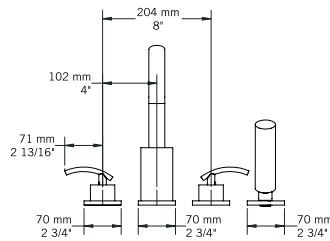

Débit / Flow rate:

- 17 L/min (3 BAR) - 4.5 gpm (45 PSI)

Finis disponibles / Available finish:

- CC = Chrome / NN = Nickel PVD

Connection:

- 1/2" cc

Certification:

- ASME A112.18.1/CSA B125.1

KALI - RAF24K

QABIL - RAR24Q

SAIDA - RAR24S

USAGI - RAS24U

YODO - RAS24Y

Liste complète des pièces de votre robinet.
Complete parts list of your faucet.

LISTE DES PIÈCES / PARTS LIST

NO.	DESCRIPTIONS
01	Boyaux flexibles / Flexible hoses
02	Bec / Spout
03	Base support de douchette / Hand shower holder base
04	Base du bec et déviateur / Spout base and diverter
05	Clé et vis à tête hexagonale (bec) / Hex screw and nut (spout)
06	Joint d'étanchéité / Sealing gasket
07	Clé et vis (poignées) / Hex screw and nut (handles)
08	Poignées / Handles

NO.	DESCRIPTIONS
09	Corps poignées / Handle bodies
10	Bases poignées / Handle bases
11	Douchette / Hand shower
12	Bride de support douchette / Hand shower holder flange
13	Anneau de support de douchette / Hand shower holder ring
14	Bride d'étanchéité mitigeur / Mixer sealing flange
15	Brides poignées / Handle flanges
16	Flexible douchette / Hand shower flexible hose