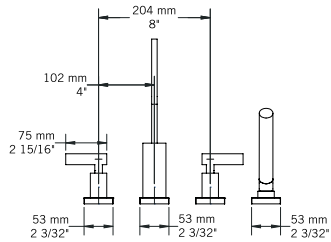

collection VISO - 4pcs

GABRIELLA - RLA24G