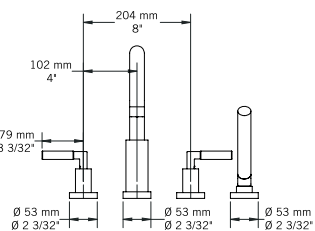

DANA - RCA24D