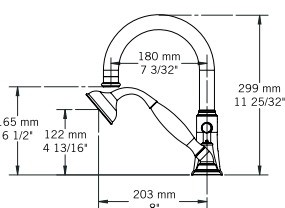

collection VISO - 4pcs

Description:

- Robinet de surface 4 morceaux pour bain avec douchette / 4-hole deck mounted bath faucet with handheld shower
- Construction en laiton massif / Solid brass construction
- Cartouche de céramique / Ceramic cartridge

Débit / Flow rate:

- 17 L/min (3 BAR) - 4.5 gpm (45 PSI)

Finis disponibles / Available finish:

- CC = Chrome / NN = Nickel PVD

Connection:

- 1/2" cc

Certification:

- ASME A112.18.1/CSA B125.1

KALI - RAF24K

QABIL - RAR24Q

SAIDA - RAR24S

USAGI - RAS24U

YODO - RAS24Y

Liste complète des pièces de votre robinet.
Complete parts list of your faucet.

LISTE DES PIÈCES / PARTS LIST

NO.	DESCRIPTIONS
01	Boyaux flexibles / Flexible hoses
02	Bec / Spout
03	Base support de douchette / Hand shower holder base
04	Base du bec et déviateur / Spout base and diverter
05	Clé et vis à tête hexagonale (bec) / Hex screw and nut (spout)
06	Joint d'étanchéité / Sealing gasket
07	Clé et vis (poignées) / Hex screw and nut (handles)
08	Poignées / Handles