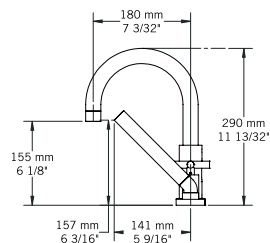

BILLIE - RCA24B