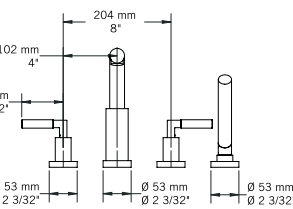

BILLIE - RCA24B