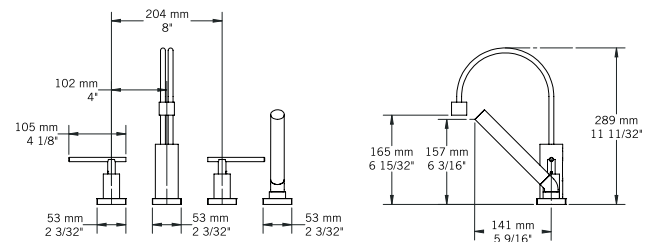

HADRIA - RLA24H

JAWA - RAF24J