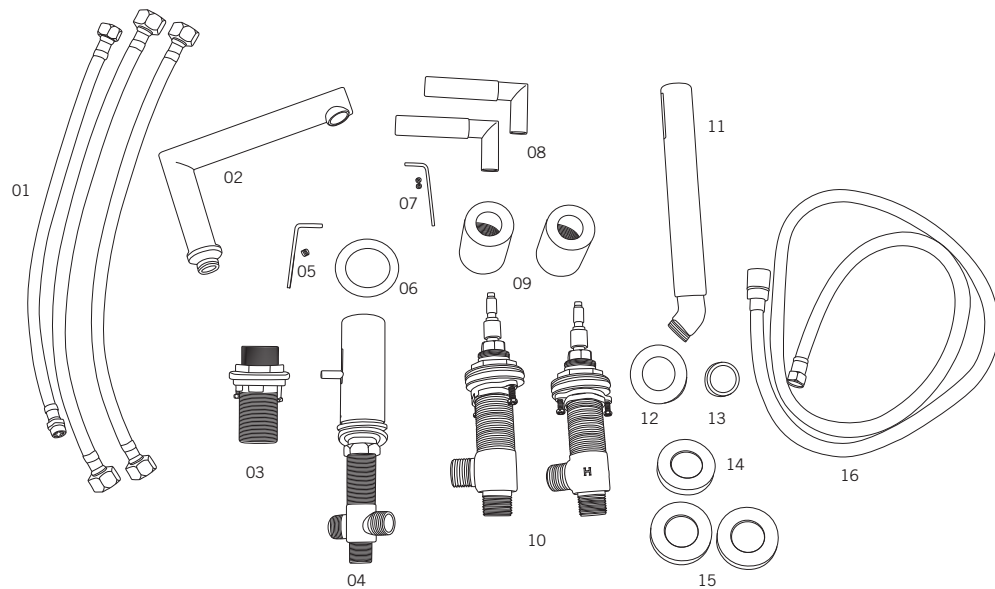

collection VISO - 4pcs

Description:

- Robinet de surface 4 morceaux pour bain avec douchette / 4-hole deck mounted bath faucet with handheld shower
- Construction en laiton massif / Solid brass construction
- Cartouche de céramique / Ceramic cartridge

KALI - RAF24K

QABIL - RAR24Q

SAIDA - RAR24S

USAGI - RAS24U

YODO - RAS24Y

Liste complète des pièces de votre robinet.
Complete parts list of your faucet.

LISTE DES PIÈCES / PARTS LIST

NO.	DESCRIPTIONS
01	Boyaux flexibles / Flexible hoses
02	Bec / Spout
03	Base support de douchette / Hand shower holder base
04	Base du bec et déviateur / Spout base and diverter
05	Clé et vis à tête hexagonale (bec) / Hex screw and nut (spout)
06	Joint d'étanchéité / Sealing gasket
07	Clé et vis (poignées) / Hex screw and nut (handles)
08	Poignées / Handles

NO.	DESCRIPTIONS
09	Corps poignées / Handle bodies
10	Bases poignées / Handle bases
11	Douchette / Hand shower
12	Bride de support douchette / Hand shower holder flange
13	Anneau de support de douchette / Hand shower holder ring
14	Bride d'étanchéité mitigeur / Mixer sealing flange
15	Brides poignées / Handle flanges
16	Flexible douchette / Hand shower flexible hose