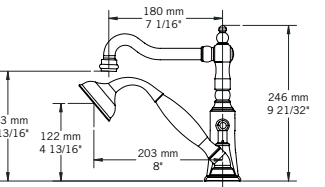

collection VISO - 4pcs

Description:

- Robinet de surface 4 morceaux pour bain avec douchette / 4-hole deck mounted bath faucet with handheld shower
- Construction en laiton massif / Solid brass construction
- Cartouche de céramique / Ceramic cartridge

Débit / Flow rate:

- 17 L/min (3 BAR) - 4.5 gpm (45 PSI)

Finis disponibles / Available finish:

- CC = Chrome / NN = Nickel PVD

Connection:

- 1/2" cc

Certification:

- ASME A112.18.1/CSA B125.1

KALI - RAF24K

QABIL - RAR24Q

SAIDA - RAR24S

USAGI - RAS24U

YODO - RAS24Y

Liste complète des pièces de votre robinet.
Complete parts list of your faucet.

LISTE DES PIÈCES / PARTS LIST

NO.	DESCRIPTIONS
01	Boyaux flexibles / Flexible hoses
02	Bec / Spout
03	Base support de douchette / Hand shower holder base
04	Base du bec et déviateur / Spout base and diverter
05	Clé et vis à tête hexagonale (bec) / Hex screw and nut (spout)
06	Joint d'étanchéité / Sealing gasket
07	Clé et vis (poignées) / Hex screw and nut (handles)
08	Poignées / Handles

NO.	DESCRIPTIONS
09	Corps poignées / Handle bodies
10	Bases poignées / Handle bases
11	Douchette / Hand shower
12	Bride de support douchette / Hand shower holder flange
13	Anneau de support de douchette / Hand shower holder ring
14	Bride d'étanchéité mitigeur / Mixer sealing flange
15	Brides poignées / Handle flanges
16	Flexible douchette / Hand shower flexible hose