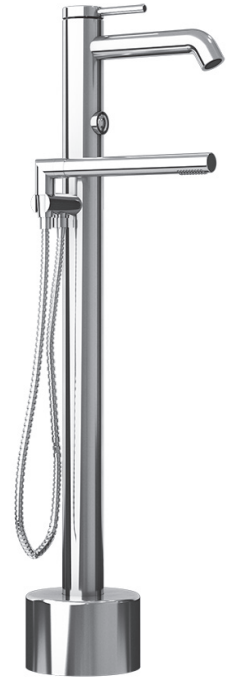

VERTIGO - RVT21XD

Description:

- Robinet de plancher pour bain avec douchette/
Free-standing bathtub faucet with hand shower
- Poignée à profil bas / Slim handle
- Construction en laiton massif / Solid brass construction
- Cartouche de céramique / Ceramic cartridge

Débit / Flow rate:

- 26.5 L/min (3 BAR) - 7 gpm (45 PSI)

Finis disponibles / Available finish:

- CC = Chrome

Connection:

- 3/8" compression

Certification:

- ASME A112.18.1/CSA B125.1

Liste complète des pièces de votre robinet.
Complete parts list of your faucet.

LISTE DES PIÈCES / PARTS LIST

NO.	DESCRIPTIONS
01	Corps du robinet / Faucet body
02	Ensemble de poignée / Handle kit
03	Cartouche / Cartridge
04	Bec robinet / Faucet spout
05	Poteau / Post
06	Coude douche / Hand shower elbow
07	Douche / Hand shower
08	Ensemble de fixation au plancher / Floor assembly kit
09	Flexible de douche / Hand shower hose
10	Bouton inverseur / Diverter