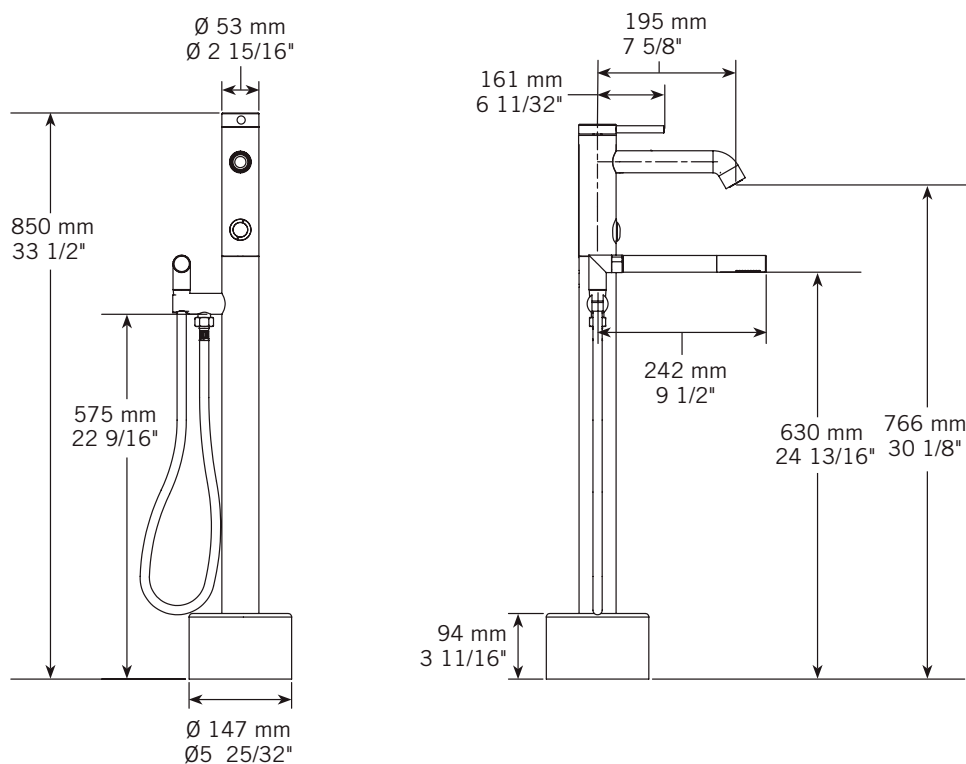

VERTIGO - RVT21XD

Description:

- Robinet de plancher pour bain avec douchette/
Free-standing bathtub faucet with hand shower
- Poignée à profil bas / Slim handle
- Construction en laiton massif / Solid brass construction
- Cartouche de céramique / Ceramic cartridge

Débit / Flow rate:

- 26.5 L/min (3 BAR) - 7 gpm (45 PSI)

Finis disponibles / Available finish:

- CC = Chrome

Connection:

- 3/8" compression

Certification:

- ASME A112.18.1/CSA B125.1

Liste complète des pièces de votre robinet.
Complete parts list of your faucet.

LISTE DES PIÈCES / PARTS LIST

NO.	DESCRIPTIONS
01	Corps du robinet / Faucet body
02	Ensemble de poignée / Handle kit
03	Cartouche / Cartridge
04	Bec robinet / Faucet spout
05	Poteau / Post
06	Coude douche / Hand shower elbow
07	Douche / Hand shower
08	Ensemble de fixation au plancher / Floor assembly kit
09	Flexible de douche / Hand shower hose
10	Bouton inverseur / Diverter