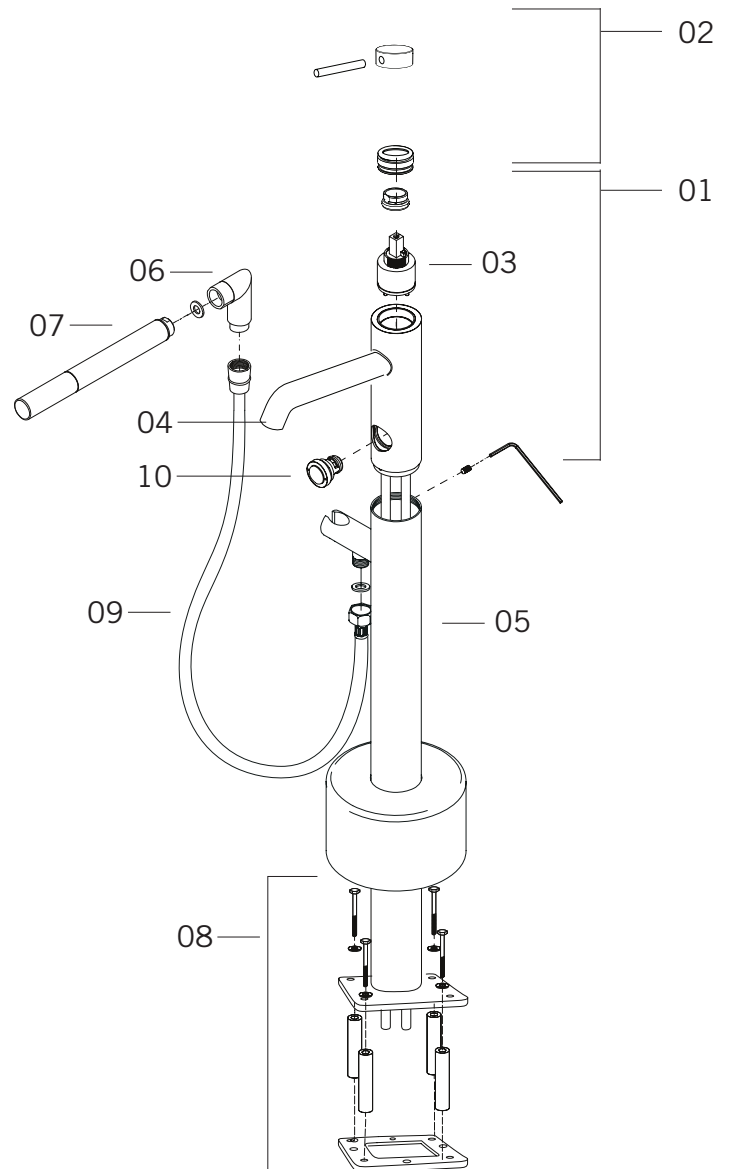

VERTIGO - RVT21XD

Description:

- Robinet de plancher pour bain avec douchette/
Free-standing bathtub faucet with hand shower
- Poignée à profil bas / Slim handle
- Construction en laiton massif / Solid brass construction
- Cartouche de céramique / Ceramic cartridge

Débit / Flow rate:

- 26.5 L/min (3 BAR) - 7 gpm (45 PSI)

Finis disponibles / Available finish:

- CC = Chrome

Connection:

- 3/8" compression

Certification:

- ASME A112.18.1/CSA B125.1

Liste complète des pièces de votre robinet.
Complete parts list of your faucet.

LISTE DES PIÈCES / PARTS LIST

NO.	DESCRIPTIONS
01	Corps du robinet / Faucet body
02	Ensemble de poignée / Handle kit
03	Cartouche / Cartridge
04	Bec robinet / Faucet spout
05	Poteau / Post
06	Coude douche / Hand shower elbow
07	Douche / Hand shower
08	Ensemble de fixation au plancher / Floor assembly kit
09	Flexible de douche / Hand shower hose
10	Bouton inverseur / Diverter