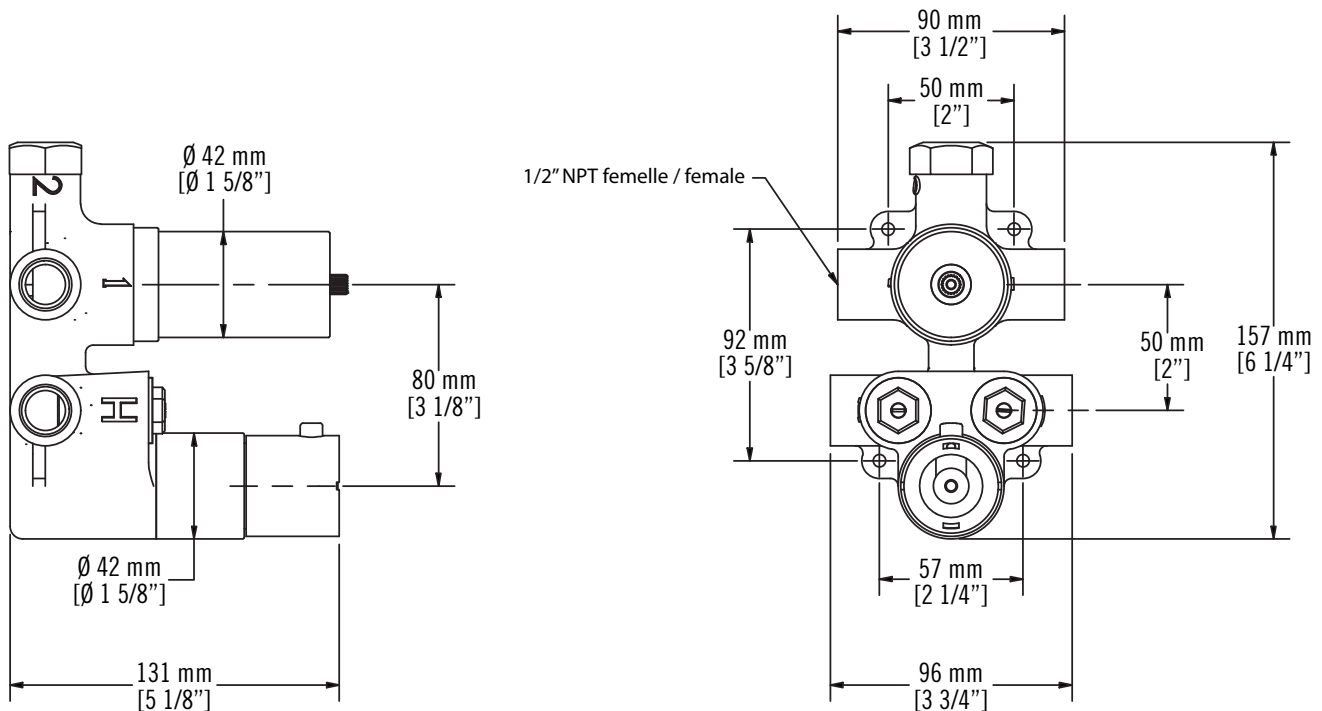

MITIGEUR / MIXER - XVTR69*

Description:

- Valve de douche thermostatique 1/2" encastrée avec sélecteur 2 voies / 1/2" concealed thermostatic shower mixer with 2 way selector
- 3e sortie libre permet l'ajout d'un accessoire supplémentaire avec valve d'arrêt / 3rd continuous feed output allows the addition of an extra accessory with stop valve
- Construction en laiton massif / Solid brass construction
- Conception 100% canadienne / 100% canadian design
- Grand choix de configurations et de poignées disponibles / Different configurations and handle choices

Connection:

- 1/2"NPT femelle / female

Certification:

- ASME A112.18.1/CSA B125.1 (valves XVTR69*)

Image à titre indicatif seulement / Visual for illustrative purposes only

LISTE DES PIÈCES / PARTS LIST

NO.	DESCRIPTIONS
01	Bouchon 1/2" / 1/2" Cap
02	Cartouche sélecteur / Selector cartridge
03	Valve anti-retour / Check valve
04	Noix de serrage / Tighting nut
05	Poignée thermo / Thermo Handle
06	Bague de temperature / Temperature ring
07	Cartouche thermostatique / Thermostatic cartridge
08	Corps de valve / Valve body