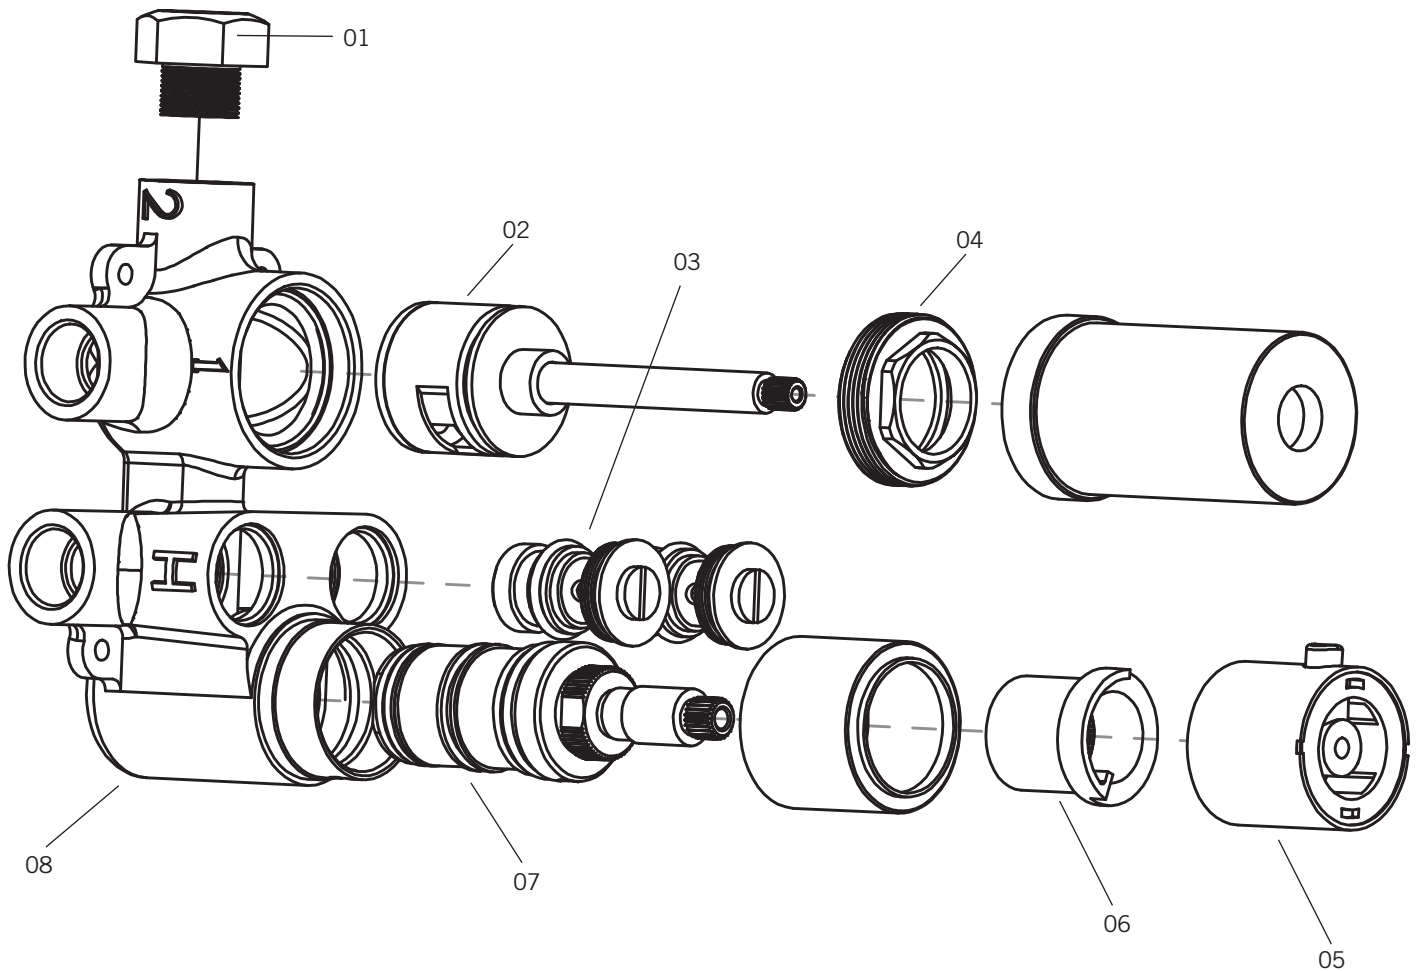

MITIGEUR / MIXER - XVTR69*

Description:

- Valve de douche thermostatique 1/2" encastrée avec sélecteur 2 voies / 1/2" concealed thermostatic shower mixer with 2 way selector
- 3e sortie libre permet l'ajout d'un accessoire supplémentaire avec valve d'arrêt / 3rd continuous feed output allows the addition of an extra accessory with stop valve
- Construction en laiton massif / Solid brass construction
- Conception 100% canadienne / 100% canadian design
- Grand choix de configurations et de poignées disponibles / Different configurations and handle choices

Débit / Flow rate:

- 22 L/min (3 BAR) - 5.8 gpm (45 PSI)

Finis disponibles / Available finish:

- CC = Chrome | NN = Nickel PVD | BK = Noir mat / Mat black

Cartouche / Cartridge:

PRCAHU08T	Cartouche thermostatique / Thermostatic cartridge
PRCIG901	Cartouche sélecteur / Selector cartridge

Connection:

- 1/2"NPT femelle / female

Certification:

- ASME A112.18.1/CSA B125.1 (valves XVTR69*)

Image à titre indicatif seulement / Visual for illustrative purposes only

LISTE DES PIÈCES / PARTS LIST

NO.	DESCRIPTIONS
01	Bouchon 1/2" / 1/2" Cap
02	Cartouche sélecteur / Selector cartridge
03	Valve anti-retour / Check valve
04	Noix de serrage / Tighting nut
05	Poignée thermo / Thermo Handle
06	Bague de temperature / Temperature ring
07	Cartouche thermostatique / Thermostatic cartridge
08	Corps de valve / Valve body