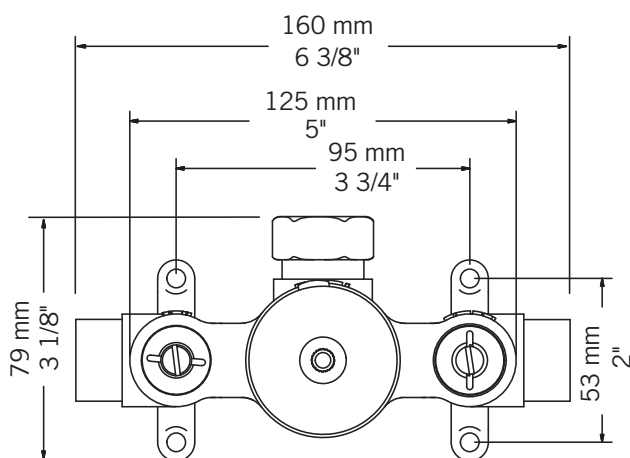

Description:

- Corps de valve de douche 3/4" encastré thermostatique / Rough 3/4" built-in thermostatic shower mixer
- Construction en laiton massif / Solid brass construction
- Conception 100% canadienne / 100% canadian design
- Cartouche 100% fabriquée et testée en France (VERNET) / Cartridge 100% made and tested in France (VERNET)
- Système de connection rapide aux valves d'arrêt / Stop valve easy «in-line» connect system
- Grand choix de configurations et de garnitures disponibles / Different configurations and handles choices
- Plaques disponibles pour un temps d'installation optimisé / Support plate available for optimized installation time.

Débit / Flow rate:

- 57 L/min (3 BAR) - 15 gpm (44 PSI)

Finis disponibles / Available finish:

- CC = Chrome / NN = Nickel PVD

Cartouche / Cartridge:

- PRCA674

Connection:

- 3/4" G mâle / male

Certification:

- ASME A112.18.1/CSA B125.1

Liste complète des pièces de votre robinet.
Complete parts list of your faucet.

LISTE DES PIÈCES / PARTS LIST

NO.	DESCRIPTIONS
01	Valve 3/4" / Valve 3/4"
02	Cartouche thermo / Thermo cartridge
03	Extension thermo / Thermo extension
04	Vis pour extension / Extension screw
05	Écrou de cartouche / Cartridge nut
06	Valve anti-retour / Check valve
07	Écrou bouchon / Cap nut
08	Barrure de température / Temperature control lock
09	Manchon de cartouche / Cartridge sleeve
10	Manchon de contrôle / Control sleeve