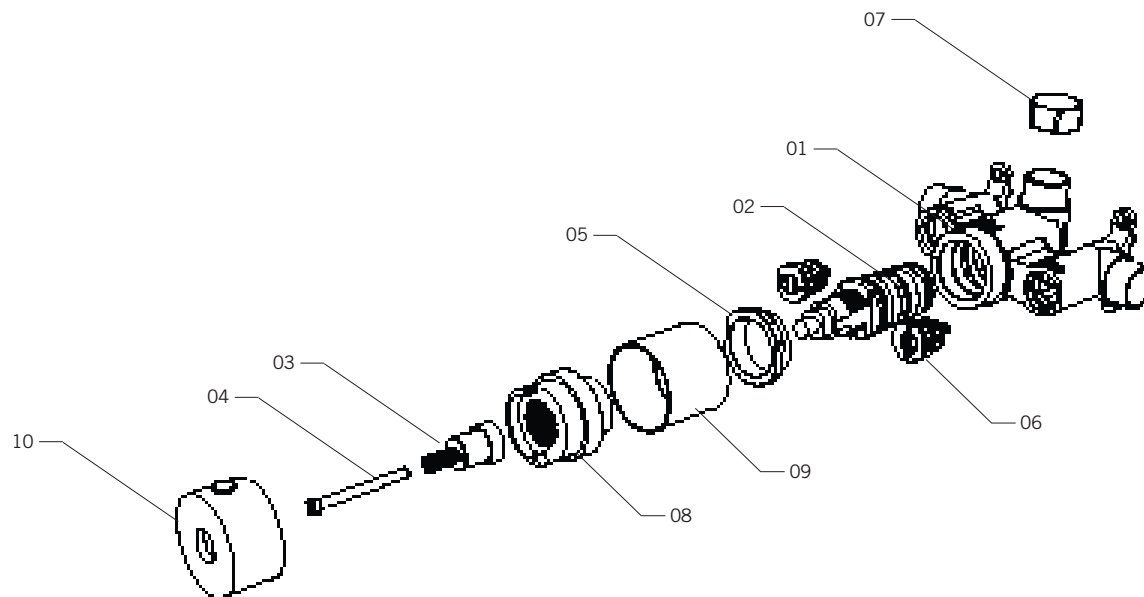

Description:

- Corps de valve de douche 3/4" encastré thermostatique / Rough 3/4" built-in thermostatic shower mixer
- Construction en laiton massif / Solid brass construction
- Conception 100% canadienne / 100% canadian design
- Cartouche 100% fabriquée et testée en France (VERNET) / Cartridge 100% made and tested in France (VERNET)
- Système de connection rapide aux valves d'arrêt / Stop valve easy «in-line» connect system
- Grand choix de configurations et de garnitures disponibles / Different configurations and handles choices
- Plaques disponibles pour un temps d'installation optimisé / Support plate available for optimized installation time.

Débit / Flow rate:

- 57 L/min (3 BAR) - 15 gpm (44 PSI)

Finis disponibles / Available finish:

- CC = Chrome / NN = Nickel PVD

Cartouche / Cartridge:

- PRCA674

Connection:

- 3/4" G mâle / male

Certification:

- ASME A112.18.1/CSA B125.1

Liste complète des pièces de votre robinet.
Complete parts list of your faucet.

LISTE DES PIÈCES / PARTS LIST

NO.	DESCRIPTIONS
01	Valve 3/4" / Valve 3/4"
02	Cartouche thermo / Thermo cartridge
03	Extension thermo / Thermo extension
04	Vis pour extension / Extension screw
05	Écrou de cartouche / Cartridge nut
06	Valve anti-retour / Check valve
07	Écrou bouchon / Cap nut
08	Barrure de température / Temperature control lock
09	Manchon de cartouche / Cartridge sleeve
10	Manchon de contrôle / Control sleeve