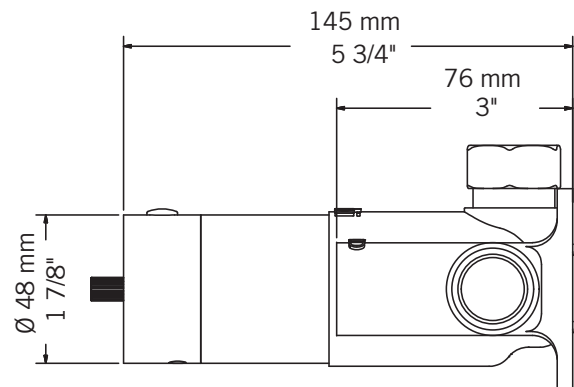

Description:

- Corps de valve de douche 3/4" encastré thermostatique / Rough 3/4" built-in thermostatic shower mixer
- Construction en laiton massif / Solid brass construction
- Conception 100% canadienne / 100% canadian design
- Cartouche 100% fabriquée et testée en France (VERNET) / Cartridge 100% made and tested in France (VERNET)
- Système de connection rapide aux valves d'arrêt / Stop valve easy «in-line» connect system
- Grand choix de configurations et de garnitures disponibles / Different configurations and handles choices
- Plaques disponibles pour un temps d'installation optimisé / Support plate available for optimized installation time.

Débit / Flow rate:

- 57 L/min (3 BAR) - 15 gpm (44 PSI)

Finis disponibles / Available finish:

- CC = Chrome / NN = Nickel PVD

Cartouche / Cartridge:

- PRCA674

Connection:

- 3/4" G mâle / male

Certification:

- ASME A112.18.1/CSA B125.1

Liste complète des pièces de votre robinet.
Complete parts list of your faucet.

LISTE DES PIÈCES / PARTS LIST

NO.	DESCRIPTIONS
01	Valve 3/4" / Valve 3/4"
02	Cartouche thermo / Thermo cartridge
03	Extension thermo / Thermo extension
04	Vis pour extension / Extension screw
05	Écrou de cartouche / Cartridge nut
06	Valve anti-retour / Check valve
07	Écrou bouchon / Cap nut
08	Barrure de température / Temperature control lock
09	Manchon de cartouche / Cartridge sleeve
10	Manchon de contrôle / Control sleeve