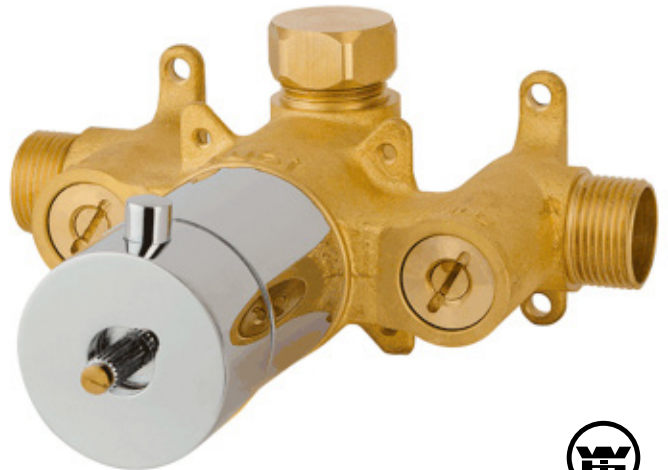

Description:

- Corps de valve de douche 3/4" encastré thermostatique / Rough 3/4" built-in thermostatic shower mixer
- Construction en laiton massif / Solid brass construction
- Conception 100% canadienne / 100% canadian design
- Cartouche 100% fabriquée et testée en France (VERNET) / Cartridge 100% made and tested in France (VERNET)
- Système de connection rapide aux valves d'arrêt / Stop valve easy «in-line» connect system
- Grand choix de configurations et de garnitures disponibles / Different configurations and handles choices
- Plaques disponibles pour un temps d'installation optimisé / Support plate available for optimized installation time.

Débit / Flow rate:

- 57 L/min (3 BAR) - 15 gpm (44 PSI)

Finis disponibles / Available finish:

- CC = Chrome / NN = Nickel PVD

Cartouche / Cartridge:

- PRCA674

Connection:

- 3/4" G mâle / male

Certification:

- ASME A112.18.1/CSA B125.1

Liste complète des pièces de votre robinet.
Complete parts list of your faucet.

LISTE DES PIÈCES / PARTS LIST

NO.	DESCRIPTIONS
01	Valve 3/4" / Valve 3/4"
02	Cartouche thermo / Thermo cartridge
03	Extension thermo / Thermo extension
04	Vis pour extension / Extension screw
05	Écrou de cartouche / Cartridge nut
06	Valve anti-retour / Check valve
07	Écrou bouchon / Cap nut
08	Barrure de température / Temperature control lock
09	Manchon de cartouche / Cartridge sleeve
10	Manchon de contrôle / Control sleeve