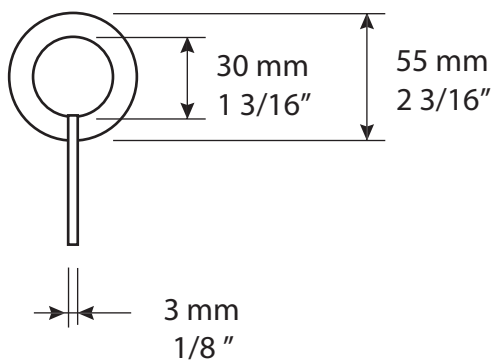

Description:

- Garniture ronde avec poignée pour valve d'arrêt XR595L
/ Round trim with handle for stop-valve XR595L
- Tige-manette en fibre de carbone / Carbon fiber leverhandle

Finis disponibles / Available finish:

- CC = Chrome

Liste complète des pièces de votre valve.
Complete parts list of your valve.

LISTE DES PIÈCES / PARTS LIST

NO.	DESCRIPTIONS
01	Ensemble de finition de forme ronde pour valve d'arrêt / Circular finishing trim set for stop valve
02	Poignée de valve / Mixer handle