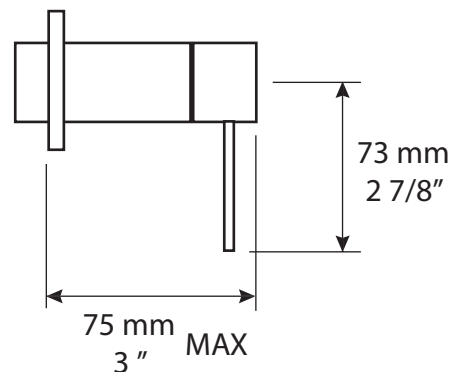

Description:

- Garniture ronde avec poignée pour valve d'arrêt XR595L
/ Round trim with handle for stop-valve XR595L
- Tige-manette en fibre de carbone / Carbon fiber leverhandle

Finis disponibles / Available finish:

- CC = Chrome

Liste complète des pièces de votre valve.
Complete parts list of your valve.

LISTE DES PIÈCES / PARTS LIST

NO.	DESCRIPTIONS
01	Ensemble de finition de forme ronde pour valve d'arrêt / Circular finishing trim set for stop valve
02	Poignée de valve / Mixer handle