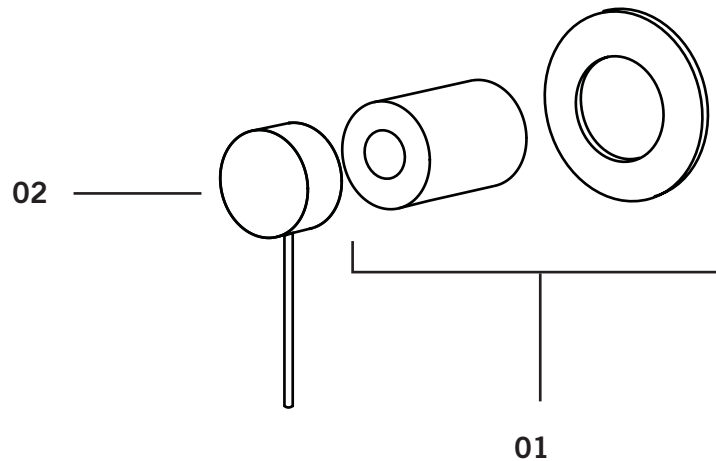

Description:

- Garniture ronde avec poignée pour valve d'arrêt XR595L
/ Round trim with handle for stop-valve XR595L
- Tige-manette en fibre de carbone / Carbon fiber leverhandle

Finis disponibles / Available finish:

- CC = Chrome

Liste complète des pièces de votre valve.
Complete parts list of your valve.

LISTE DES PIÈCES / PARTS LIST

NO.	DESCRIPTIONS
01	Ensemble de finition de forme ronde pour valve d'arrêt / Circular finishing trim set for stop valve
02	Poignée de valve / Mixer handle