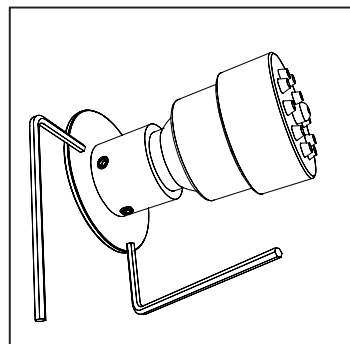

02

Coupez le tuyau de cuivre 1/2" entre 22mm (7/8") MIN et 35mm (1 3/8") MAX du mur fini.

Cut the 1/2" copper pipe between 22mm (7/8") MIN et 35mm (1 3/8") MAX from finish wall.

03

Combler l'ouverture et appliquer un petit cordon de silicone.

Fill the opening and apply a small bead of silicone.

04

PIÈCES / PARTS

05

06

ENTRETIEN / MAINTENANCE

Pour nettoyer vos jets de corps, un savon doux, de l'eau chaude et un linge doux suffiront pour faire disparaître saletés, tâches et traces d'accumulation de savon. Rincez après le nettoyage et asséchez avec un linge doux et sec pour retrouver le lustre original de votre produit. La garantie sera nulle et non avenue dans les cas d'utilisation de produits nettoyants inadaptés (particulièrement ceux contenant des agents abrasifs, cires, alcools, ammoniacaux, javellisants, acides, des solvants ou autres produits chimiques corrosifs), qu'ils soient utilisés par l'acheteur ou par un tiers pour l'acheteur/propriétaire.

Vérifiez que toutes les pièces sont dans l'emballage.
Make sure you have all the parts in hand.

LISTE DES PIÈCES / PARTS LIST

- 01 Jet de corps / Bodyjet
- 02 Plaque décorative / Decorative plate