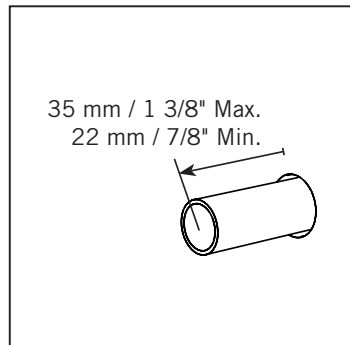

ÉTAPES / STEPS

RJC21C

RJC22C

01

Pour l'installation de jets de corps, un circuit en boucle complète optimise et équilibre la circulation d'eau.

To install body jets, a complete circuit loop optimizes and balances the flow of water.

02

Coupez le tuyau de cuivre 1/2" entre 22mm (7/8") MIN et 35mm (1 3/8") MAX du mur fini.

Cut the 1/2" copper pipe between 22mm (7/8") MIN et 35mm (1 3/8") MAX from finish wall.

03

Combler l'ouverture et appliquer un petit cordon de silicone.