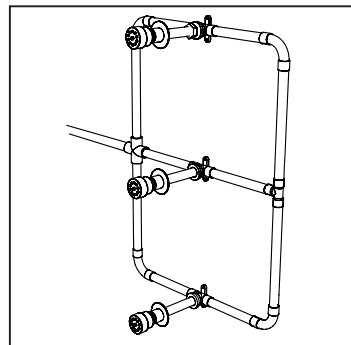

ÉTAPES / STEPS

RJC21C

RJC22C

01

Pour l'installation de jets de corps, un circuit en boucle complète optimise et équilibre la circulation d'eau.

To install body jets, a complete circuit loop optimizes and balances the flow of water.

02

Coupez le tuyau de cuivre 1/2" entre 22mm (7/8") MIN et 35mm (1 3/8") MAX du mur fini.

Cut the 1/2" copper pipe between 22mm (7/8") MIN et 35mm (1 3/8") MAX from finish wall.

03

Combler l'ouverture et appliquer un petit cordon de silicone.