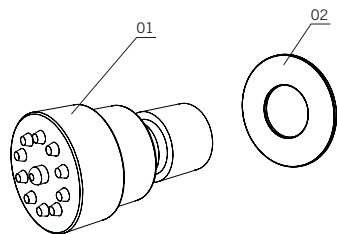

ÉTAPES / STEPS

01

Pour l'installation de jets de corps, un circuit en boucle complète optimise et équilibre la circulation d'eau.

To install body jets, a complete circuit loop optimizes and balances the flow of water.

02

Coupez le tuyau de cuivre 1/2" entre 22mm (7/8") MIN et 35mm (1 3/8") MAX du mur fini.

Cut the 1/2" copper pipe between 22mm (7/8") MIN et 35mm (1 3/8") MAX from finish wall.

03

Combler l'ouverture et appliquer un petit cordon de silicone.

Fill the opening and apply a small bead of silicone.

04

PIÈCES / PARTS

05

06

ENTRETIEN / MAINTENANCE

Pour nettoyer vos jets de corps, un savon doux, de l'eau chaude et un linge doux suffiront pour faire disparaître saletés, tâches et traces d'accumulation de savon. Rincez après le nettoyage et asséchez avec un linge doux et sec pour retrouver le lustre original de votre produit. La garantie sera nulle et non avenue dans les cas d'utilisation de produits nettoyants inadaptés (particulièrement ceux contenant des agents abrasifs, cires, alcools, ammoniacaux, javellisants, acides, des solvants ou autres produits chimiques corrosifs), qu'ils soient utilisés par l'acheteur ou par un tiers pour l'acheteur/propriétaire.

A mild detergent, warm water and a soft cloth will remove normal dirt and soap accumulations on your bodyjets surface. Rinse thoroughly after cleaning and wipe with a soft dry cloth to restore original luster. Do not use harsh abrasives cleaners to clean your product. The warranty will be void in case of use of unsuitable cleaning products (especially those containing abrasive cleansers, waxes, alcohols, ammoniated, bleach, acids, solvents or other harsh chemicals), whether they are used by the purchaser or a third party for the buyer/owner.