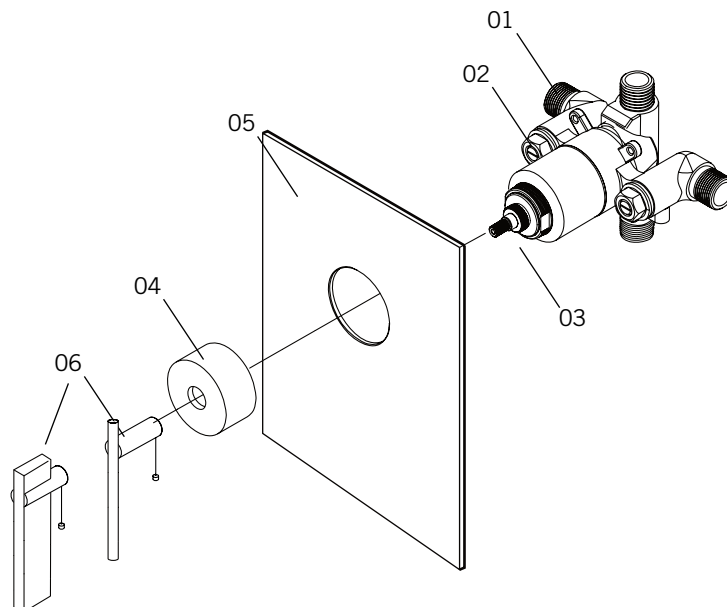

Collection - VISO RLA77

Description:

- Robinet de douche encastré 1/2" à pression balancée / Built-in
- 1/2" pressure balanced shower faucet

Débit / Flow rate:

- 17 L/min (3 BAR) - 4.5 gpm (45 PSI)

Finis disponibles / Available finish:

- CC = Chrome

Certification:

- ASME A112.18.1/CSA B125.1

ÉVITA / HADRIA - RLA77E

GABRIELLA - RLA77G

ÉVITA / HADRIA - RLA77E

GABRIELLA - RLA77G

Liste complète des pièces de votre robinet.
Complete parts list of your faucet.

LISTE DES PIÈCES / PARTS LIST

NO.	DESCRIPTIONS
01	Valve 1/2" ronde / 1/2" Round Mixer
02	Valve anti-retour / Check valve
03	Cartouche pression équilibrée / Pressure balance Cartridge
04	Ensemble bride ronde / Round flange kit
05	Plaque rectangulaire / Rectangle plate
06	Poignée Évita - Hadria / Évita - Hadria handle
	Poignée Gabriella / Gabriella handle