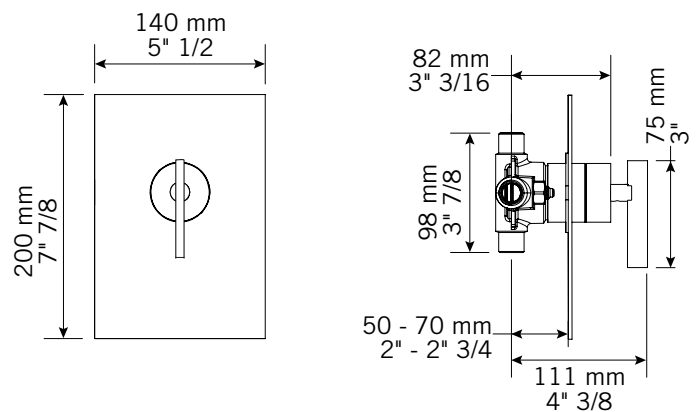

Collection - VISO RLA77

Description:

- Robinet de douche encastré 1/2" à pression balancée / Built-in
- 1/2" pressure balanced shower faucet

Débit / Flow rate:

- 17 L/min (3 BAR) - 4.5 gpm (45 PSI)

Finis disponibles / Available finish:

- CC = Chrome

Certification:

- ASME A112.18.1/CSA B125.1

ÉVITA / HADRIA - RLA77E

GABRIELLA - RLA77G

ÉVITA / HADRIA - RLA77E

GABRIELLA - RLA77G

Liste complète des pièces de votre robinet.
Complete parts list of your faucet.

LISTE DES PIÈCES / PARTS LIST

NO.	DESCRIPTIONS
01	Valve 1/2" ronde / 1/2" Round Mixer
02	Valve anti-retour / Check valve
03	Cartouche pression équilibrée / Pressure balance Cartridge
04	Ensemble bride ronde / Round flange kit
05	Plaque rectangulaire / Rectangle plate
06	Poignée Évita - Hadria / Évita - Hadria handle
	Poignée Gabriella / Gabriella handle