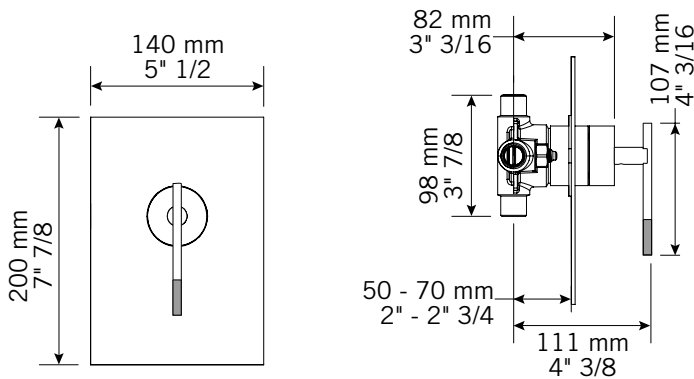

Collection - VISO RLA77

Description:

- Robinet de douche encastré 1/2" à pression balancée / Built-in
- 1/2" pressure balanced shower faucet

Débit / Flow rate:

- 17 L/min (3 BAR) - 4.5 gpm (45 PSI)

Finis disponibles / Available finish:

- CC = Chrome

Certification:

- ASME A112.18.1/CSA B125.1

ÉVITA / HADRIA - RLA77E

GABRIELLA - RLA77G

ÉVITA / HADRIA - RLA77E

GABRIELLA - RLA77G

Liste complète des pièces de votre robinet.
Complete parts list of your faucet.

LISTE DES PIÈCES / PARTS LIST

NO.	DESCRIPTIONS
01	Valve 1/2" ronde / 1/2" Round Mixer
02	Valve anti-retour / Check valve
03	Cartouche pression équilibrée / Pressure balance Cartridge
04	Ensemble bride ronde / Round flange kit
05	Plaque rectangulaire / Rectangle plate
06	Poignée Évita - Hadria / Évita - Hadria handle
	Poignée Gabriella / Gabriella handle